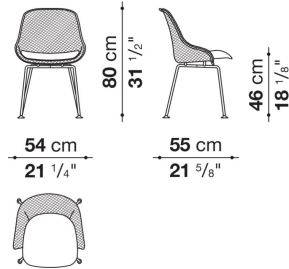

TECHNICAL SPECIFICATIONS / 技術情報 :

座面	熱可塑性プラスチック 成形ポリウレタン
背面	ブロンズニッケル塗装プレス加エスチールメッシュ ブロンズニッケル塗装アルミニウム外周枠
サポートフレーム	ブロンズニッケルグロッシー塗装ダイキャストアルミニウム
脚部先端	熱可塑性プラスチック
表面張地	ファブリックまたは天然皮革

Chair with upholstered seat cm 54, one colour available

		A (ファブリック)	E (ファブリック)	S (ファブリック)	L (ファブリック)	KVADRAT (ファブリック)	BETA (レザー)	ALFA GAMMA (レザー)			
IUT	チェア	390,500	393,800	401,500	412,500	413,600	415,800	416,900			

IUT

N.B. / 注意事項

張地：ファブリック(ARAMIS、SARABI、SIDRO、LICATA、LUBE、KVADRAT(Steelcut Trio、Tonus、Divina Melange、Divina、Hallingdal)、またはレザー(BETA、ALFA、GAMMA)よりお選びください。

* 脚部は、クロームスチール0110Mとなります。

* メッシュ部は、グレー色となります。

Stool with upholstered seat cm 54, one colour available

		A (ファブリック)	E (ファブリック)	S (ファブリック)	L (ファブリック)	KVADRAT (ファブリック)	BETA (レザー)	ALFA GAMMA (レザー)			
IUST	バースツール	467,500	470,800	476,300	485,100	489,500	491,700	493,900			