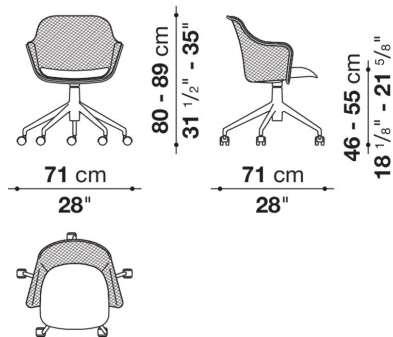

Swivel armchair with upholstered seat cm 71, one colour available

		A (ファブリック)	E (ファブリック)	S (ファブリック)	L (ファブリック)	KVADRAT (ファブリック)	BETA (レザー)	ALFA GAMMA (レザー)			
IU5	回転式アームチェア (キャスター付 ・ガス圧昇降式)	458,700	462,000	479,600	493,900	495,000	498,300	504,900			

IU5

N.B. / 注意事項

張地：ファブリック(ARAMIS、SARABI、SIDRO、LICATA、LUBE、KVADRAT(Steelcut Trio、Tonus、Divina Melange、Divina、Hallingsdal)、
またはレザー(BETA、ALFA、GAMMA)よりお選びください。
キャスター：ブラックプラスチックとなります。
※ソフト0103P (タイル、大理石、フローリング) またはハード0104T (カーペット) よりお選びください。
* 脚部は、ブライトポリッシュドアルミニウム0189Aとなります。
* メッシュ部は、グレー色となります。
* ガス圧式高さ調節機能付きとなります。

Swivel armchair with upholstered seat and back cm 71, one colour available

		A (ファブリック)	E (ファブリック)	S (ファブリック)	L (ファブリック)	KVADRAT (ファブリック)	BETA (レザー)	ALFA GAMMA (レザー)			
IU5I	回転式アームチェア (キャスター付 ・ガス圧昇降式)	526,900	533,500	542,300	557,700	564,300	574,200	598,400