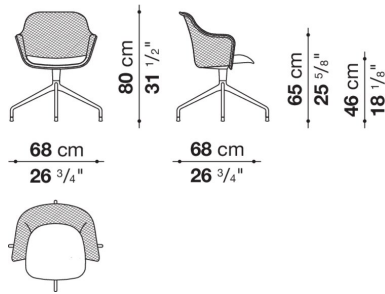

TECHNICAL SPECIFICATIONS / 技術情報 :

座面	熱可塑性プラスチック 成形ポリウレタン
背面	ブロンズニッケル塗装プレス加エスチールメッシュ ブロンズニッケル塗装アルミニウム外周枠
サポートフレーム	ブロンズニッケルグロッシー塗装ダイキャストアルミニウム
脚部先端	熱可塑性プラスチック
表面張地	ファブリックまたは天然皮革

Chair with upholstered seat cm 54, one colour available

* 脚部は、クロームスチール0110Mとなります。

* メッシュ部は、グレー色となります。

Stool with upholstered seat cm 54, one colour available

		A (ファブリック)	E (ファブリック)	S (ファブリック)	L (ファブリック)	KVADRAT (ファブリック)	BETA (レザー)	ALFA GAMMA (レザー)			
IUST	バースツール	467,500	470,800	476,300	485,100	489,500	491,700	493,900			

IUST

N.B. / 注意事項

張地：ファブリック(ARAMIS、SARABI、SIDRO、LICATA、LUBE、KVADRAT(Steelcut Trio、Tonus、Divina Melange、Divina、Hallingdal)、またはレザー(BETA、ALFA、GAMMA)よりお選びください。

* 脚部は、クロームスチール0110Mとなります。

* メッシュ部は、グレー色となります。

Swivel armchair with upholstered seat cm 68, one colour available

		A (ファブリック)	E (ファブリック)	S (ファブリック)	L (ファブリック)	KVADRAT (ファブリック)	BETA (レザー)	ALFA GAMMA (レザー)			
IU4	回転式アームチェア	436,700	440,000	443,300	454,300	456,500	459,800	464,200			

IU4

N.B. / 注意事項

張地：ファブリック(ARAMIS、SARABI、SIDRO、LICATA、LUBE、KVADRAT(Steelcut Trio、Tonus、Divina Melange、Divina、Hallingsdal)、またはレザー(BETA、ALFA、GAMMA)よりお選びください。