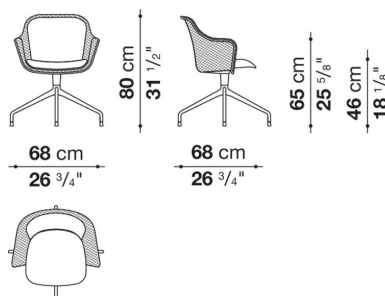

IU4I

N.B. / 注意事項

張地：ファブリック(ARAMIS、SARABI、SIDRO、LICATA、LUBE、KVADRAT(Steelcut Trio、Tonus、Divina Melange、Divina、Hallingsdal)、またはレザー(BETA、ALFA、GAMMA)よりお選びください。

* 脚部は、ブライトポリッシュドアルミニウム0189Aとなります。

* メッシュ部は、グレー色となります。