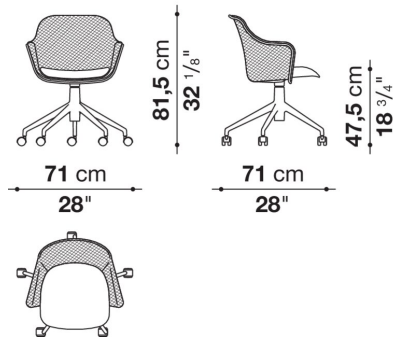

Swivel armchair with upholstered seat cm 71, one colour available_2

		A (ファブリック)	E (ファブリック)	S (ファブリック)	L (ファブリック)	KVADRAT (ファブリック)	BETA (レザー)	ALFA GAMMA (レザー)			
IU5F	回転式アームチェア (キャスター付)	452,100	456,500	464,200	471,900	476,300	478,500	484,000			

IU5F

N.B. / 注意事項

張地：ファブリック(ARAMIS、SARABI、SIDRO、LICATA、LUBE、KVADRAT(Steelcut Trio、Tonus、Divina Melange、Divina、Hallingdal)、またはレザー(BETA、ALFA、GAMMA)よりお選びください。

キャスター：ブラックブラチックとなります。

※ソフト0103P (タイル、大理石、フローリング) またはハード0104T (カーペット) よりお選びください。

* 脚部は、ブライトポリッシュドアルミニウム0189Aとなります。

* メッシュ部は、グレー色となります。

Swivel armchair with upholstered seat and back cm 71, one colour available_2

		A (ファブリック)	E (ファブリック)	S (ファブリック)	L (ファブリック)	KVADRAT (ファブリック)	BETA (レザー)	ALFA GAMMA (レザー)			
IU5FI	回転式アームチェア (キャスター付)	524,700	531,300	540,100	554,400	564,300	573,100	586,300