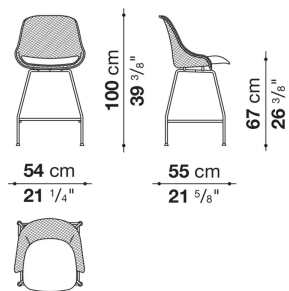

IUST

N.B. / 注意事項

張地：ファブリック(ARAMIS、SARABI、SIDRO、LICATA、LUBE、KVADRAT(Steelcut Trio、Tonus、Divina Melange、Divina、Hallingdal)、またはレザー(BETA、ALFA、GAMMA)よりお選びください。

* 脚部は、クロームスチール0110Mとなります。

* メッシュ部は、グレー色となります。