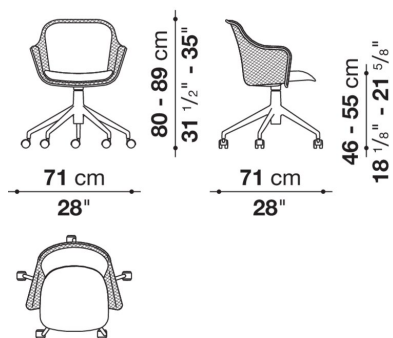

IU5I

N.B. / 注意事項

張地：ファブリック(ARAMIS、SARABI、SIDRO、LICATA、LUBE、KVADRAT(Steelcut Trio、Tonus、Divina Melange、Divina、Hallingsdal)、
またはレザー(BETA、ALFA、GAMMA)よりお選びください。
キャスター：ブラックプラスチックとなります。
※ソフト0103P (タイル、大理石、フローリング) またはハード0104T (カーペット) よりお選びください。
* 脚部は、ブライトポリッシュドアルミニウム0189Aとなります。
* メッシュ部は、グレー色となります。
* ガス圧式高さ調節機能付きとなります。