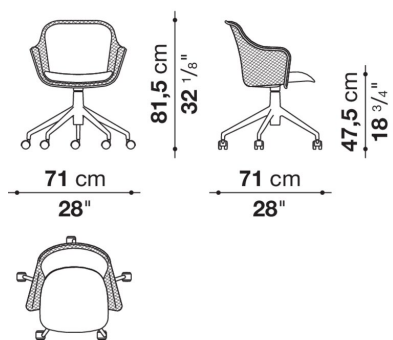

IU5FI

N.B. / 注意事項

張地：ファブリック(ARAMIS、SARABI、SIDRO、LICATA、LUBE、KVADRAT(Steelcut Trio、Tonus、Divina Melange、Divina、Hallingdal)、またはレザー(BETA、ALFA、GAMMA)よりお選びください。

キャスター：ブラックプラスチックとなります。

※ソフト0103P (タイル、大理石、フローリング) またはハード0104T (カーペット) よりお選びください。

* 脚部は、ブライトポリッシュドアルミニウム0189Aとなります。

* メッシュ部は、グレー色となります。