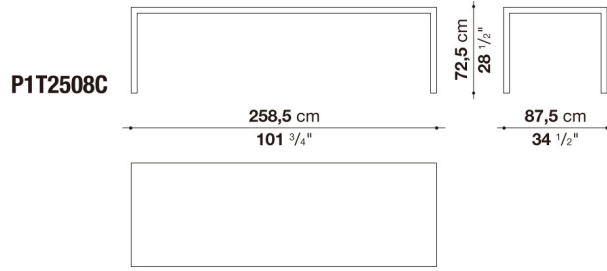

Table cm 258,5 x 87,5 x h. 72,5

		White extra light glass	Oak	Smoked stained oak						
P1T2508C	2508テーブル	1,749,000	1,766,600	1,766,600