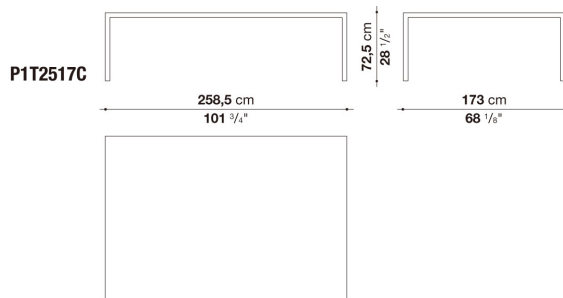

N.B. / 注意事項

天板：オーク (グレー0378G、ライト0374C、ステインド・スモークオーク0394T) よりお選びください。

* 脚部は、クロームスチール0110Mとなります。

* オプションにて、ケーブルホルダーシステムを別紙よりお選びいただけます。

Table cm 258,5 x 173 x h. 72,5

		White extra light glass	Oak	Smoked stained oak					
PIT2517C	2517テーブル	2,695,000	2,907,300	2,907,300					