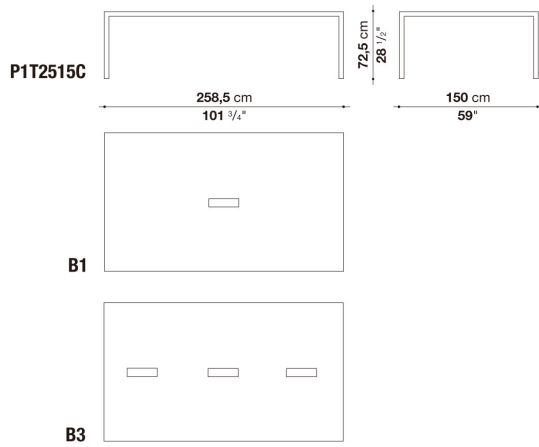

* 脚部は、クロームスチール0110Mとなります。

* オプションにて、ケーブルホルダーシステムを別紙よりお選びいただけます。

Table with rectangular cable grommet cm 258,5 x 150 x h. 72,5

		Oak	Smoked stained oak						
PIT2515CB1	2515テーブル (長方形グロメット1個)	2,409,000	2,409,000						
PIT2515CB3	2515テーブル (長方形グロメット3個)	2,520,100	2,520,100						