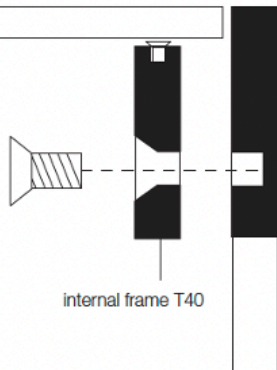

TECHNICAL SPECIFICATIONS / 技術情報 :

サポートシェルフ	成形鋼材
ケーブルホルダー(水平、垂直)	成形鋼材
ケーブルホルダー(正方形、長方形)	成形鋼材とステンレス
ケーブルホルダー	熱可塑性プラスチック

フレーム

内側フレーム

天板

天板

内側フレーム

フレーム

脚

オプションでアジャスター脚（4個1セット）を選択いただくと、0cm～2cmまでの高さ調整ができます。

スタンダード

アジャスター脚

ガラストップ

top 8 mm

木質トップ

top 20 mm

木質トップの場合、内側フレームは
マットブラック仕上げのみとなります。

Tables

	87,5 cm 34 1/2"	104,5 cm 41 1/8"	150 cm 59"	173 cm 68 1/8"	207 cm 81 1/2"	258,5 cm 101 3/4"
						
67,5 cm 26 1/2"		P1T1006C 		P1T1706C 		P1T2506C 
87,5 cm 34 1/2"	P1T0808C 		P1T1508C 	P1T1708C 	P1T2008C 	P1T2508C 
104,5 cm 41 1/8"		P1T1010C 		P1T1710C 	P1T2010C 	P1T2510C 
150 cm 59"			P1T1515C 			P1T2515C 
173 cm 68 1/8"				P1T1717C 		P1T2517C 