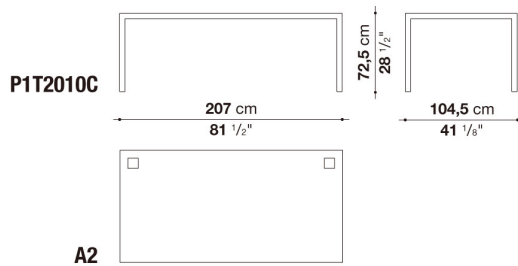

N.B. / 注意事項

天板：オーク（グレー0378G、ライト0374C、ステインド・スモークオーク0394T）、またはホワイト塗装ガラス0130Bよりお選びください。

* 脚部は、クロームスチール0110Mとなります。

* オプションにて、シェルフ（P1S）、ケーブルホルダーシステムを別紙よりお選びいただけます。

Table with square cable grommet cm 207 x 104,5 x h. 72,5

		Oak	Smoked stained oak							
P1T2010CA2	2010テーブル（正方形グロメット2個）	1,840,300	1,840,300