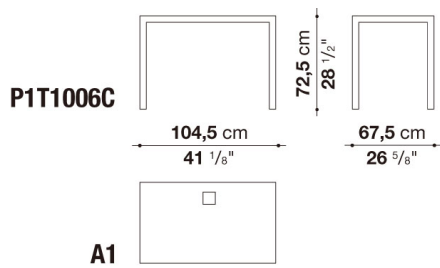

N.B. / 注意事項

天板 : オーク (グレー0378G、ライト0374C、ステインド・ スモークオーク0394T)、またはホワイト塗装ガラス0130Bよりお選びください。

* 脚部は、クロームスチール0110Mとなります。

* オプションにて、ケーブルホルダーシステムを別紙よりお選びいただけます。

Table with square cable grommet cm 104,5 x 67,5 x h. 72,5

		Oak	Smoked stained oak						
P1T1006CA1	1006テーブル (正方形グロメット1個)	1,145,100	1,145,100