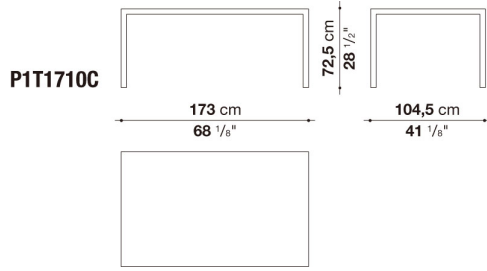

Table with rectangular cable grommet cm 173 x 87,5 x h. 72,5

		Oak	Smoked stained oak							
P1T1708CB2	1708テーブル (長方形グロメット2個)	1,687,400	1,687,400							

N.B. / 注意事項

天板：オーク (グレー0378G、ライト0374C、ステインド・スモークオーク0394T) よりお選びください。

* 脚部は、クロームスチール0110Mとなります。

* オプションにて、シェルフ (P1S)、ケーブルホルダーシステムを別紙よりお選びいただけます。

Table cm 173 x 104,5 x h. 72,5

		White extra light glass	Oak	Smoked stained oak						
P1T1710C	1710テーブル	1,448,700	1,492,700	1,492,700						