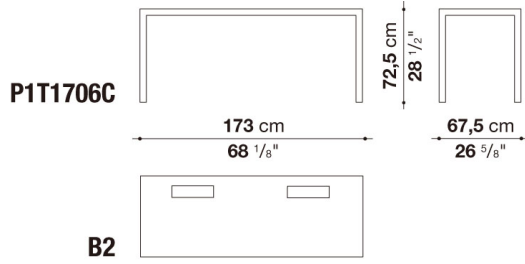

N.B. / 注意事項

天板：オーク（グレー0378G、ライト0374C、ステインド・スモークオーク0394T）よりお選びください。

* 脚部は、クロームスチール0110Mとなります。

* オプションにて、シェルフ（P1S）、ケーブルホルダーシステムを別紙よりお選びいただけます。

Table with rectangular cable grommet cm 173 x 67,5 x h. 72,5

		Oak	Smoked stained oak						
P1T1706CB2	1706テーブル (長方形グロメット2個)	1,599,400	1,599,400						