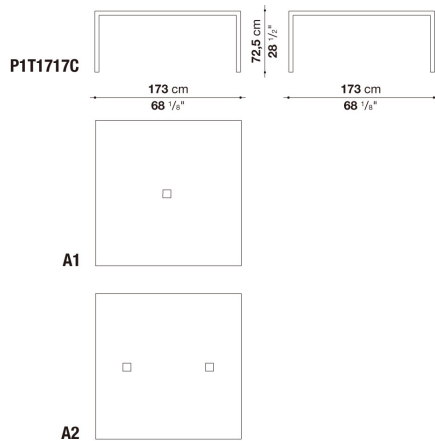

* 脚部は、クロームスチール0110Mとなります。

* オプションにて、ケーブルホルダーシステムを別紙よりお選びいただけます。

Table with square cable grommet cm 173 x 173 x h. 72,5

		Oak	Smoked stained oak							
P1T1717CA1	1717テーブル（正方形グロメット1個）	2,256,100	2,256,100							
P1T1717CA2	1717テーブル（正方形グロメット2個）	2,348,500	2,348,500							