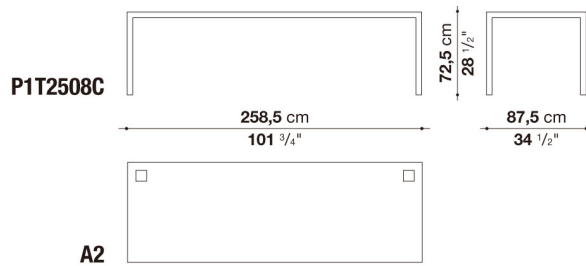

N.B. / 注意事項

天板：オーク（グレー0378G、ライト0374C、ステインド・スモークオーク0394T）、またはホワイト塗装ガラス0130Bよりお選びください。

* 脚部は、クロームスチール0110Mとなります。

* オプションにて、シェルフ（P1S）、ケーブルホルダーシステムを別紙よりお選びいただけます。

Table with square cable grommet cm 258,5 x 87,5 x h. 72,5

		Oak	Smoked stained oak							
P1T2508CA2	2508テーブル（正方形グロメット2個）	1,933,800	1,933,800