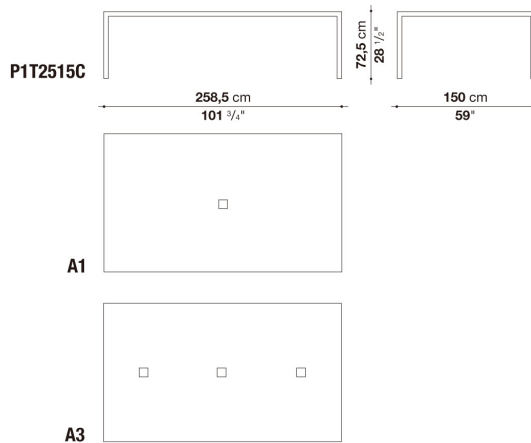

N.B. / 注意事項

天板：オーク（グレー0378G、ライト0374C、ステインド・スモークオーク0394T）、またはホワイト塗装ガラス0130Bよりお選びください。

* 脚部は、クロームスチール0110Mとなります。

* オプションにて、ケーブルホルダーシステムを別紙よりお選びいただけます。

Table with square cable grommet cm 258,5 x 150 x h. 72,5

		Oak	Smoked stained oak							
P1T2515CA1	2515テーブル（正方形グロメット1個）	2,393,600	2,393,600							
P1T2515CA3	2515テーブル（正方形グロメット3個）	2,471,700	2,471,700