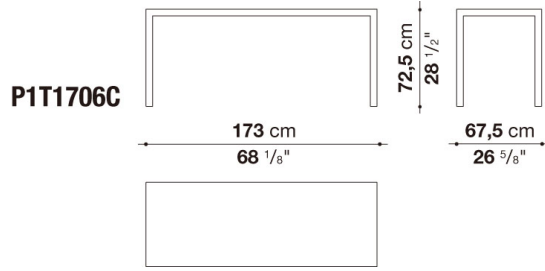

Table with rectangular cable grommet cm 150 x 150 x h. 72,5

		Oak	Smoked stained oak							
PIT1515CB1	1515テーブル (長方形グロメット1個)	1,711,600	1,711,600							

N.B. / 注意事項

天板：オーク (グレー0378G、ライト0374C、ステインド・スモークオーク0394T) よりお選びください。

* 脚部は、クロームスチール0110Mとなります。

* オプションにて、ケーブルホルダーシステムを別紙よりお選びいただけます。

Table cm 173 x 67,5 x h. 72,5

		White extra light glass	Oak	Smoked stained oak						
P1T1706C	1706テーブル	1,325,500	1,326,600	1,326,600						

N.B. / 注意事項