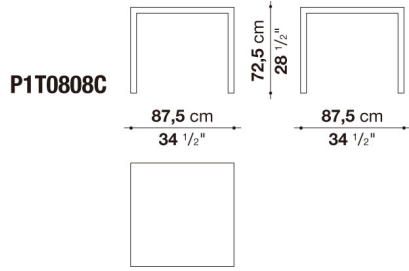

TECHNICAL SPECIFICATIONS / 技術情報 :

サポートシェルフ	成形鋼材
ケーブルホルダー(水平、垂直)	成形鋼材
ケーブルホルダー(正方形、長方形)	成形鋼材とステンレス
ケーブルホルダー	熱可塑性プラスチック

フレーム

内側フレーム

天板

天板

内側フレーム

フレーム

脚

オプションでアジャスター脚（4個1セット）を選択いただくと、0cm～2cmまでの高さ調整ができます。

スタンダード

アジャスター脚

ガラストップ

top 8 mm

木質トップ

top 20 mm

木質トップの場合、内側フレームは
マットブラック仕上げのみとなります。

Tables

	87,5 cm 34 1/2"	104,5 cm 41 1/8"	150 cm 59"	173 cm 68 1/8"	207 cm 81 1/2"	258,5 cm 101 3/4"
						
67,5 cm 26 1/2"		P1T1006C 		P1T1706C 		P1T2506C 
87,5 cm 34 1/2"	P1T0808C 		P1T1508C 	P1T1708C 	P1T2008C 	P1T2508C 
104,5 cm 41 1/8"		P1T1010C 		P1T1710C 	P1T2010C 	P1T2510C 
150 cm 59"			P1T1515C 			P1T2515C 
173 cm 68 1/8"				P1T1717C 		P1T2517C 

* ガラストップの場合のみ、内側フレームが見えます。(点線)

Table cm 87,5 x 87,5 x h. 72,5

		White extra light glass	Oak	Smoked stained oak						
P1T0808C	0808テーブル	1,015,300	1,030,700	1,030,700						

N.B. / 注意事項

天板：オーク（グレー0378G、ライト0374C、ステインド・スモークオーク0394T）、またはホワイト塗装ガラス0130Bよりお選びください。