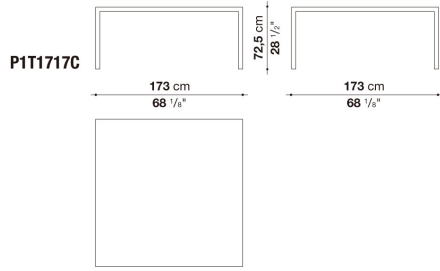

Table cm 173 x 173 x h. 72,5

		White extra light glass	Oak	Smoked stained oak						
P1T1717C	1717テーブル	2,138,400	2,174,700	2,174,700