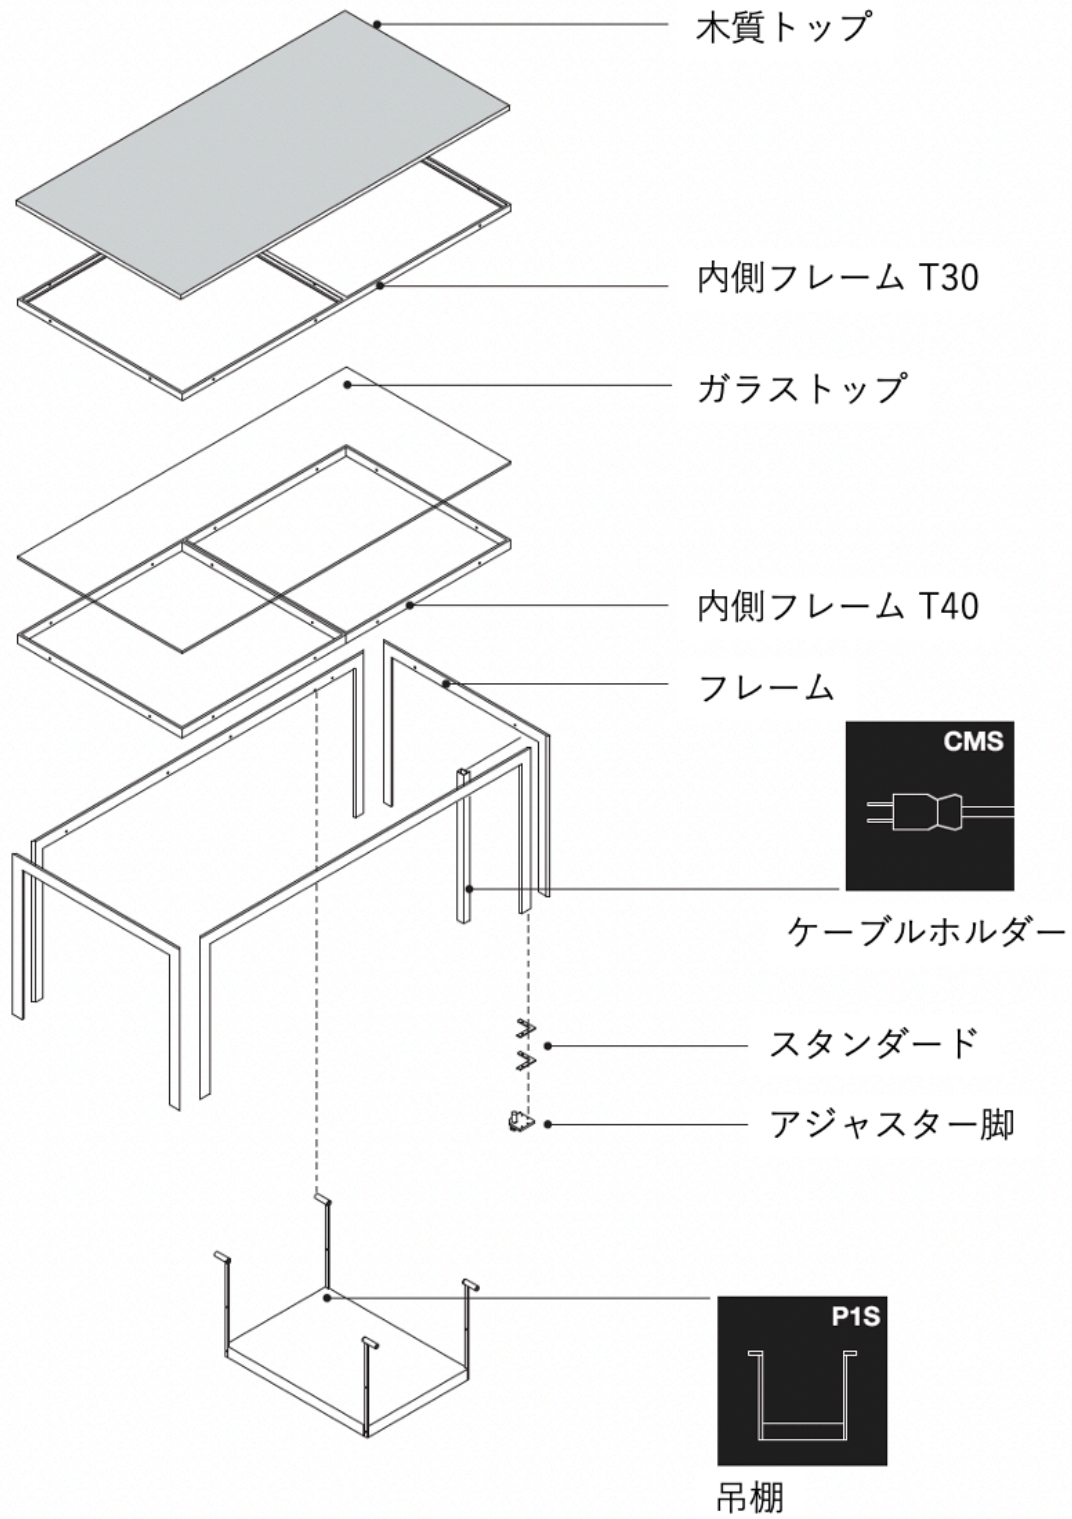

TECHNICAL SPECIFICATIONS / 技術情報 :

サポートシェルフ	成形鋼材
ケーブルホルダー(水平、垂直)	成形鋼材
ケーブルホルダー(正方形、長方形)	成形鋼材とステンレス
ケーブルホルダー	熱可塑性プラスチック

フレーム

内側フレーム

天板

天板

内側フレーム

フレーム

脚

オプションでアジャスター脚（4個1セット）を選択いただくと、0cm～2cmまでの高さ調整ができます。

スタンダード

アジャスター脚

ガラストップ

top 8 mm

木質トップ

top 20 mm