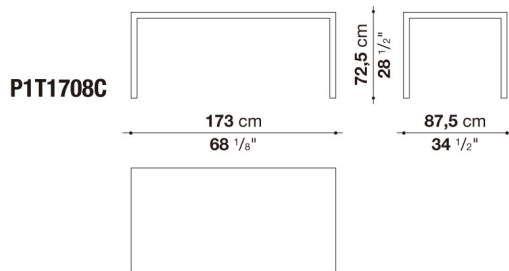

N.B. / 注意事項

天板 : オーク (グレー0378G、ライト0374C、ステインド・ スモークオーク0394T) よりお選びください。

* 脚部は、クロームスチール0110Mとなります。

* オプションにて、シェルフ (P1S)、ケーブルホルダーシステムを別紙よりお選びいただけます。

Table cm 173 x 87,5 x h. 72,5

		White extra light glass	Oak	Smoked stained oak					
P1T1708C	1708テーブル	1,413,500	1,431,100	1,431,100					