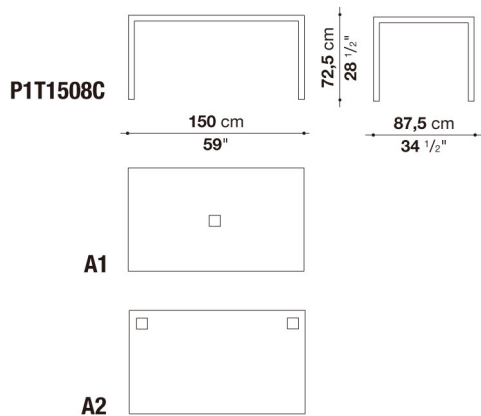

Table with square cable grommet cm 150 x 87,5 x h. 72,5

		Oak	Smoked stained oak							
P1T1508CA1	1508テーブル（正方形グロメット1個）	1,371,700	1,371,700							
P1T1508CA2	1508テーブル（正方形グロメット2個）	1,413,500	1,413,500