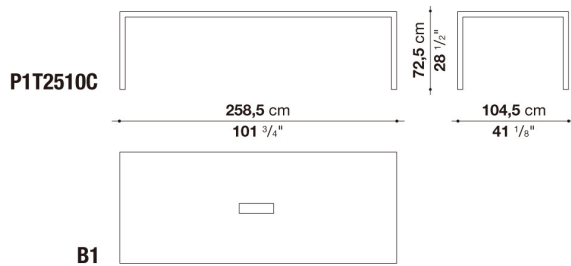

Table with rectangular cable grommet cm 258,5 x 104,5 x h. 72,5

		Oak	Smoked stained oak						
PIT2510CB1	2510テーブル (長方形グロメット1個)	1,972,300	1,972,300						

N.B. / 注意事項

天板：オーク (グレー0378G、ライト0374C、ステインド・スモークオーク0394T) よりお選びください。

* 脚部は、クロームスチール0110Mとなります。

* オプションにて、ケーブルホルダーシステムを別紙よりお選びいただけます。