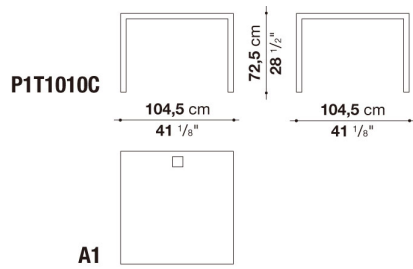

Table cm 104,5 x 104,5 x h. 72,5

		White extra light glass	Oak	Smoked stained oak						
P1T1010C	1010テーブル	1,140,700	1,191,300	1,191,300						

N.B. / 注意事項

天板 : オーク (グレー-0378G、ライト0374C、ステインド・ スモークオーク0394T)、またはホワイト塗装ガラス0130Bよりお選びください。

* 脚部は、クロームスチール0110Mとなります。

* オプションにて、シェルフ (P1S)、ケーブルホルダーシステムを別紙よりお選びいただけます。

Table with square cable grommet cm 104,5 x 104,5 x h. 72,5

		Oak	Smoked stained oak							
P1T1010CA1	1010テーブル (正方形グロメット1個)	1,279,300	1,279,300							