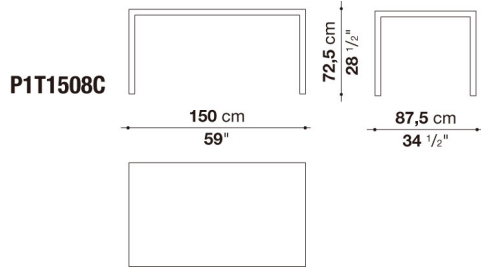

* 脚部は、クロームスチール0110Mとなります。

* オプションにて、シェルフ (P1S)、ケーブルホルダーシステムを別紙よりお選びいただけます。

Table with square cable grommet cm 104,5 x 104,5 x h. 72,5

		Oak	Smoked stained oak							
P1T1010CA1	1010テーブル (正方形グロメット1個)	1,279,300	1,279,300							

N.B. / 注意事項

天板 : オーク (グレー-0378G、ライト0374C、ステインド・ スモークオーク0394T) よりお選びください。

* 脚部は、クロームスチール0110Mとなります。

* オプションにて、シェルフ (P1S)、ケーブルホルダーシステムを別紙よりお選びいただけます。

Table cm 150 x 87,5 x h. 72,5

		White extra light glass	Oak	Smoked stained oak						
P1T1508C	1508テーブル	1,243,000	1,314,500	1,314,500						