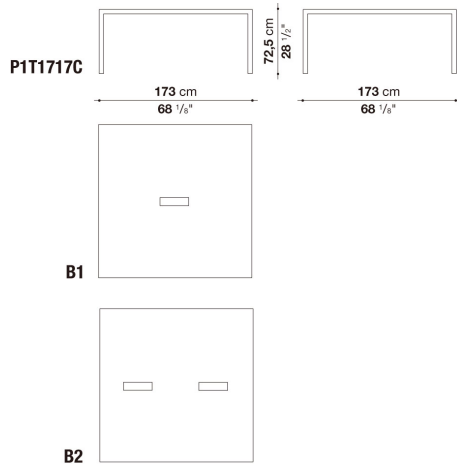

N.B. / 注意事項

天板：オーク（グレー0378G、ライト0374C、ステインド・スモークオーク0394T）よりお選びください。

* 脚部は、クロームスチール0110Mとなります。

* オプションにて、ケーブルホルダーシステムを別紙よりお選びいただけます。

Table with rectangular cable grommet cm 173 x 173 x h. 72,5

		Oak	Smoked stained oak						
P1T1717CB1	1717テーブル (長方形グロメット1個)	2,302,300	2,302,300						
P1T1717CB2	1717テーブル (長方形グロメット2個)	2,439,800	2,439,800						