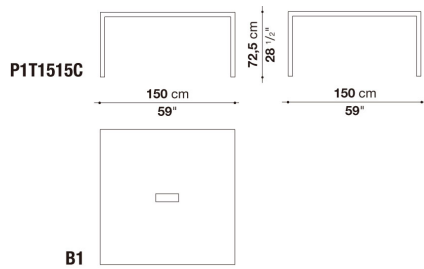

Table with rectangular cable grommet cm 150 x 150 x h. 72,5

		Oak	Smoked stained oak							
PIT1515CB1	1515テーブル (長方形グロメット1個)	1,711,600	1,711,600							

N.B. / 注意事項

天板：オーク (グレー0378G、ライト0374C、ステインド・スモークオーク0394T) よりお選びください。

* 脚部は、クロームスチール0110Mとなります。

* オプションにて、ケーブルホルダーシステムを別紙よりお選びいただけます。