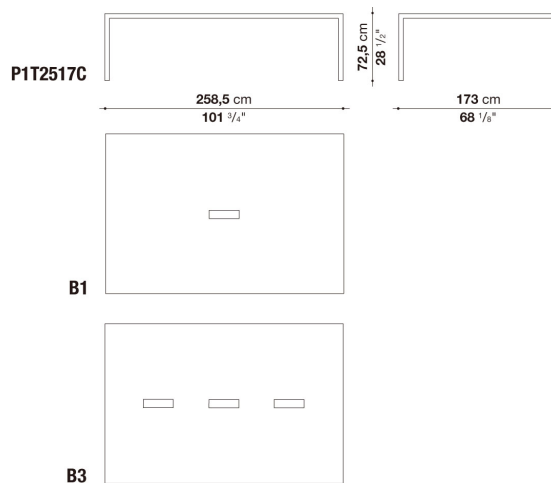

* 脚部は、クロームスチール0110Mとなります。

* オプションにて、ケーブルホルダーシステムを別紙よりお選びいただけます。

Table with rectangular cable grommet cm 258,5 x 173 x h. 72,5

		Oak	Smoked stained oak							
PIT2517CB1	2517テーブル (長方形グロメット1個)	3,006,300	3,006,300							
PIT2517CB3	2517テーブル (長方形グロメット3個)	3,298,900	3,298,900							