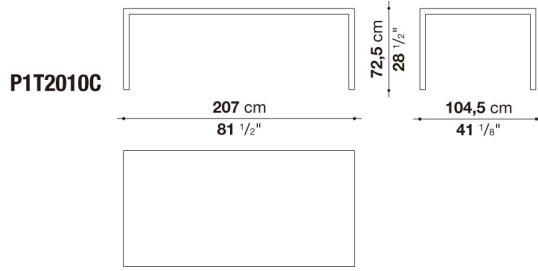

Table with rectangular cable grommet cm 207 x 87,5 x h. 72,5

		Oak	Smoked stained oak						
P1T2008CB2	2008テーブル (長方形グロメット2個)	1,831,500	1,831,500						

N.B. / 注意事項

天板：オーク (グレー0378G、ライト0374C、ステインド・スモークオーク0394T) よりお選びください。

* 脚部は、クロームスチール0110Mとなります。

* オプションにて、シェルフ (P1S)、ケーブルホルダーシステムを別紙よりお選びいただけます。

Table cm 207 x 104,5 x h. 72,5

		White extra light glass	Oak	Smoked stained oak						
P1T2010C	2010テーブル	1,661,000	1,674,200	1,674,200						