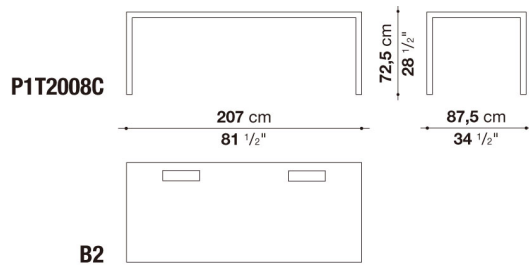

		Oak	Smoked stained oak						
P1T2008CA2	2008テーブル (正方形グロメット2個)	1,742,400	1,742,400						

N.B. / 注意事項

天板：オーク (グレー0378G、ライト0374C、ステインド・スモークオーク0394T) よりお選びください。

* 脚部は、クロームスチール0110Mとなります。

* オプションにて、シェルフ (P1S)、ケーブルホルダーシステムを別紙よりお選びいただけます。

Table with rectangular cable grommet cm 207 x 87,5 x h. 72,5

		Oak	Smoked stained oak						
P1T2008CB2	2008テーブル (長方形グロメット2個)	1,831,500	1,831,500						

N.B. / 注意事項

天板：オーク (グレー0378G、ライト0374C、ステインド・スモークオーク0394T) よりお選びください。