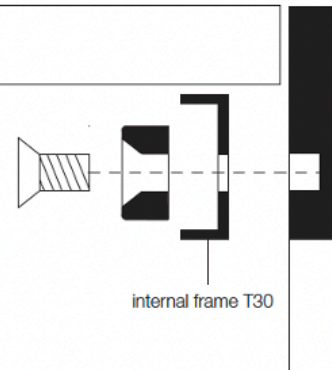

TECHNICAL SPECIFICATIONS / 技術情報 :

サポートシェルフ	成形鋼材
ケーブルホルダー(水平、垂直)	成形鋼材
ケーブルホルダー(正方形、長方形)	成形鋼材とステンレス
ケーブルホルダー	熱可塑性プラスチック

フレーム

内側フレーム

天板

天板

内側フレーム

フレーム

脚

オプションでアジャスター脚（4個1セット）を選択いただくと、0cm～2cmまでの高さ調整ができます。

スタンダード

アジャスター脚

ガラストップ

top 8 mm

木質トップ

top 20 mm

木質トップの場合、内側フレームは
マットブラック仕上げのみとなります。

Tables

	87,5 cm 34 1/2"	104,5 cm 41 1/8"	150 cm 59"	173 cm 68 1/8"	207 cm 81 1/2"	258,5 cm 101 3/4"
						
67,5 cm 26 1/2"		P1T1006C 		P1T1706C 		P1T2506C 
87,5 cm 34 1/2"	P1T0808C 		P1T1508C 	P1T1708C 	P1T2008C 	P1T2508C 
104,5 cm 41 1/8"		P1T1010C 		P1T1710C 	P1T2010C 	P1T2510C 
150 cm 59"			P1T1515C 			P1T2515C 
173 cm 68 1/8"				P1T1717C 		P1T2517C 