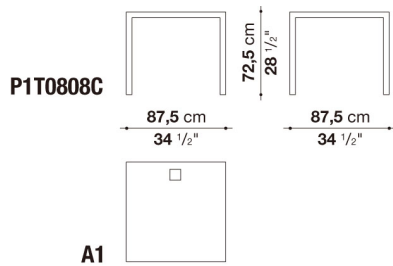

脚

オプションでアジャスター脚（4個1セット）を選択いただくと、0cm～2cmまでの高さ調整ができます。

スタンダード

アジャスター脚

ガラストップ

top 8 mm

木質トップ

top 20 mm

木質トップの場合、内側フレームは
マットブラック仕上げのみとなります。

Tables

	87,5 cm 34 1/2"	104,5 cm 41 1/8"	150 cm 59"	173 cm 68 1/8"	207 cm 81 1/2"	258,5 cm 101 3/4"
						
67,5 cm 26 1/2"		P1T1006C 		P1T1706C 		P1T2506C 
87,5 cm 34 1/2"	P1T0808C 		P1T1508C 	P1T1708C 	P1T2008C 	P1T2508C 
104,5 cm 41 1/8"		P1T1010C 		P1T1710C 	P1T2010C 	P1T2510C 
150 cm 59"			P1T1515C 			P1T2515C 
173 cm 68 1/8"				P1T1717C 		P1T2517C 

* ガラストップの場合のみ、内側フレームが見えます。(点線)

Table cm 87,5 x 87,5 x h. 72,5

		White extra light glass	Oak	Smoked stained oak						
P1T0808C	0808テーブル	1,015,300	1,030,700	1,030,700						

N.B. / 注意事項

天板：オーク（グレー0378G、ライト0374C、ステインド・スモークオーク0394T）、またはホワイト塗装ガラス0130Bよりお選びください。

* 脚部は、クロームスチール0110Mとなります。

* オプションにて、シェルフ（P1S）、ケーブルホルダーシステムを別紙よりお選びいただけます。

Table with square cable grommet cm 87,5 x 87,5 x h. 72,5

		Oak	Smoked stained oak							
P1T0808CA1	0808テーブル（正方形グロメット1個）	1,117,600	1,117,600							