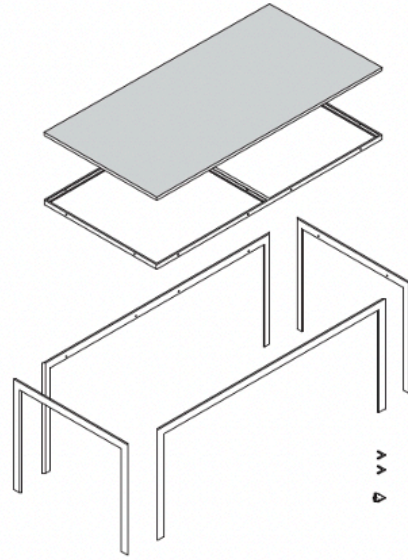

TECHNICAL SPECIFICATIONS / 技術情報 :

サポートシェルフ	成形鋼材
ケーブルホルダー(水平、垂直)	成形鋼材
ケーブルホルダー(正方形、長方形)	成形鋼材とステンレス
ケーブルホルダー	熱可塑性プラスチック

フレーム

内側フレーム

天板

天板

内側フレーム

フレーム

脚

オプションでアジャスター脚（4個1セット）を選択いただくと、0cm～2cmまでの高さ調整ができます。

スタンダード

アジャスター脚

ガラストップ

top 8 mm

木質トップ

top 20 mm

木質トップの場合、内側フレームは
マットブラック仕上げのみとなります。

Tables

	87,5 cm 34 1/2"	104,5 cm 41 1/8"	150 cm 59"	173 cm 68 1/8"	207 cm 81 1/2"	258,5 cm 101 3/4"
						
67,5 cm 26 1/2"		P1T1006C 		P1T1706C 		P1T2506C 
87,5 cm 34 1/2"	P1T0808C 		P1T1508C 	P1T1708C 	P1T2008C 	P1T2508C 
104,5 cm 41 1/8"		P1T1010C 		P1T1710C 	P1T2010C 	P1T2510C 
150 cm 59"			P1T1515C 			P1T2515C 
173 cm 68 1/8"				P1T1717C 		P1T2517C 

* 脚部は、クロームスチール0110Mとなります。

* オプションにて、シェルフ（P1S）、ケーブルホルダーシステムを別紙よりお選びいただけます。

Table with square cable grommet cm 87,5 x 87,5 x h. 72,5

		Oak	Smoked stained oak							
P1T0808CA1	0808テーブル（正方形グロメット1個）	1,117,600	1,117,600							