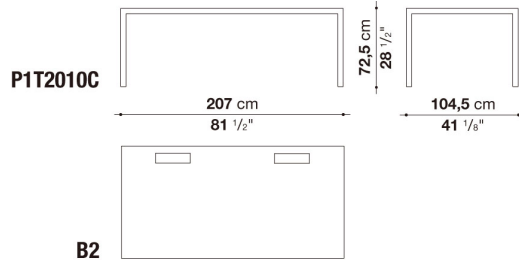

Table with rectangular cable grommet cm 207 x 104,5 x h. 72,5

		Oak	Smoked stained oak						
P1T2010CB2	2010テーブル (長方形グロメット2個)	1,929,400	1,929,400						

N.B. / 注意事項

天板：オーク (グレー0378G、ライト0374C、ステインド・スモークオーク0394T) よりお選びください。