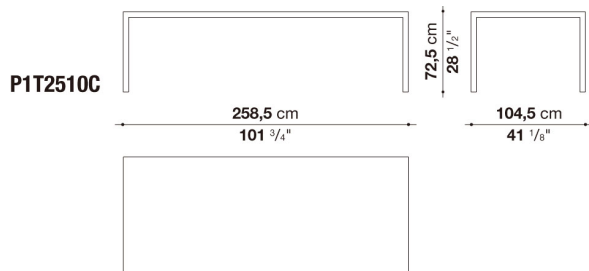

N.B. / 注意事項

天板：オーク (グレー0378G、ライト0374C、ステインド・スモークオーク0394T) よりお選びください。

* 脚部は、クロームスチール0110Mとなります。

* オプションにて、シェルフ (P1S)、ケーブルホルダーシステムを別紙よりお選びいただけます。

Table cm 258,5 x 104,5 x h. 72,5

		White extra light glass	Oak	Smoked stained oak					
P1T2510C	2510テーブル	1,838,100	1,900,800	1,900,800