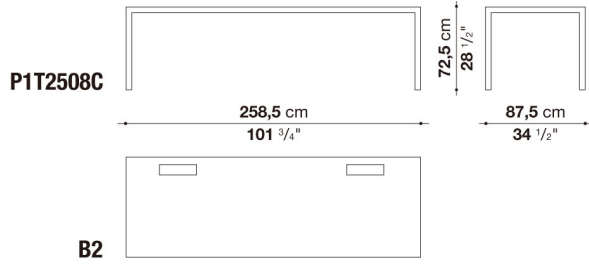

Table with rectangular cable grommet cm 258,5 x 87,5 x h. 72,5

		Oak	Smoked stained oak						
P1T2508CB2	2508テーブル (長方形グロメット2個)	2,021,800	2,021,800						

N.B. / 注意事項

天板：オーク (グレー0378G、ライト0374C、ステインド・スモークオーク0394T) よりお選びください。