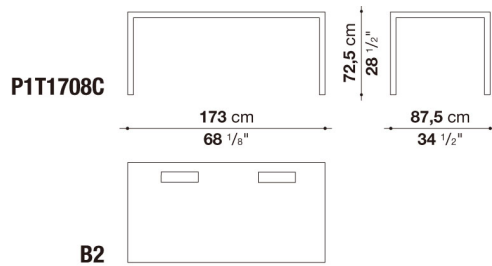

Table with rectangular cable grommet cm 173 x 87,5 x h. 72,5

		Oak	Smoked stained oak							
P1T1708CB2	1708テーブル (長方形グロメット2個)	1,687,400	1,687,400							

N.B. / 注意事項

天板：オーク (グレー0378G、ライト0374C、ステインド・スモークオーク0394T) よりお選びください。