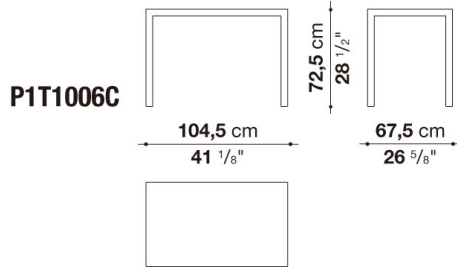

木質トップの場合、内側フレームは
マットブラック仕上げのみとなります。

Tables

	87,5 cm 34 1/2"	104,5 cm 41 1/8"	150 cm 59"	173 cm 68 1/8"	207 cm 81 1/2"	258,5 cm 101 3/4"
						
67,5 cm 26 1/2"		P1T1006C 		P1T1706C 		P1T2506C 
87,5 cm 34 1/2"	P1T0808C 		P1T1508C 	P1T1708C 	P1T2008C 	P1T2508C 
104,5 cm 41 1/8"		P1T1010C 		P1T1710C 	P1T2010C 	P1T2510C 
150 cm 59"			P1T1515C 			P1T2515C 
173 cm 68 1/8"				P1T1717C 		P1T2517C 

* 脚部は、クロームスチール0110Mとなります。

* オプションにて、シェルフ（P1S）、ケーブルホルダーシステムを別紙よりお選びいただけます。

Table with square cable grommet cm 87,5 x 87,5 x h. 72,5

		Oak	Smoked stained oak							
P1T0808CA1	0808テーブル（正方形グロメット1個）	1,117,600	1,117,600							

N.B. / 注意事項

天板：オーク（グレー0378G、ライト0374C、ステインド・スモークオーク0394T）よりお選びください。

* 脚部は、クロームスチール0110Mとなります。

* オプションにて、シェルフ（P1S）、ケーブルホルダーシステムを別紙よりお選びいただけます。

Table cm 104,5 x 67,5 x h. 72,5

		White extra light glass	Oak	Smoked stained oak					
P1T1006C	1006テーブル	1,052,700	1,090,100	1,090,100					