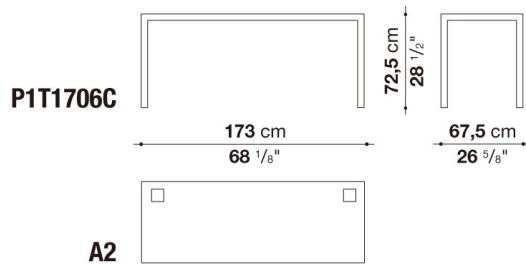

N.B. / 注意事項

天板：オーク（グレー0378G、ライト0374C、ステインド・スモークオーク0394T）、またはホワイト塗装ガラス0130Bよりお選びください。

* 脚部は、クロームスチール0110Mとなります。

* オプションにて、シェルフ（P1S）、ケーブルホルダーシステムを別紙よりお選びいただけます。

Table with square cable grommet cm 173 x 67,5 x h. 72,5

		Oak	Smoked stained oak							
P1T1706CA2	1706テーブル（正方形グロメット2個）	1,509,200	1,509,200