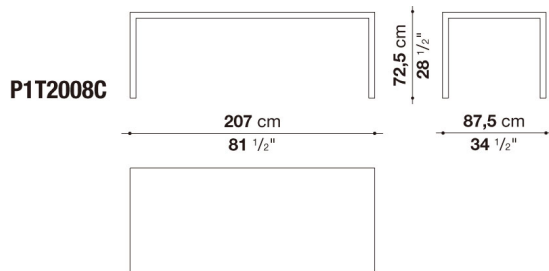

N.B. / 注意事項

天板：オーク (グレー0378G、ライト0374C、ステインド・スモークオーク0394T) よりお選びください。

* 脚部は、クロームスチール0110Mとなります。

* オプションにて、ケーブルホルダーシステムを別紙よりお選びいただけます。

Table cm 207 x 87,5 x h. 72,5

		White extra light glass	Oak	Smoked stained oak					
P1T2008C	2008テーブル	1,551,000	1,575,200	1,575,200					