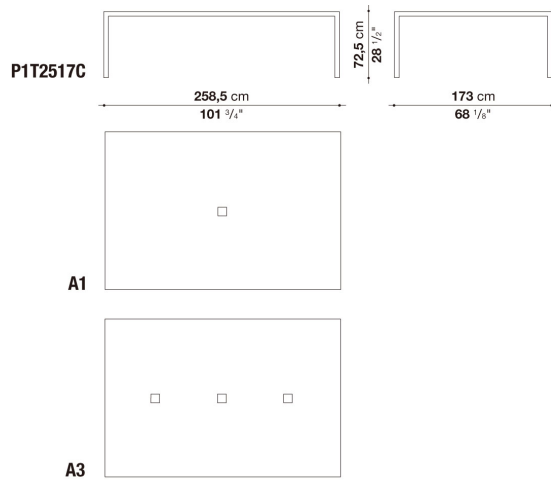

Table with square cable grommet cm 258,5 x 173 x h. 72,5

		Oak	Smoked stained oak							
PIT2517CA1	2517テーブル (正方形グロメット1個)	2,959,000	2,959,000							
PIT2517CA3	2517テーブル (正方形グロメット3個)	3,147,100	3,147,100