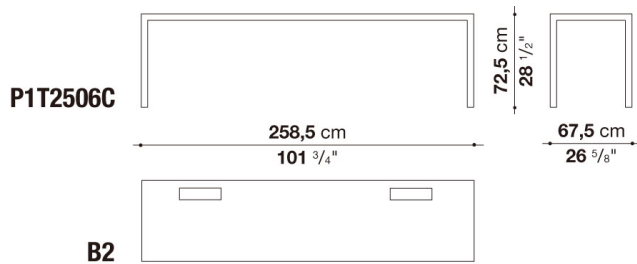

Table with rectangular cable grommet cm 258,5 x 67,5 x h. 72,5

		Oak	Smoked stained oak						
P1T2506CB2	2506テーブル (長方形グロメット2個)	1,951,400	1,951,400						

N.B. / 注意事項

天板：オーク (グレー0378G、ライト0374C、ステインド・スモークオーク0394T) よりお選びください。