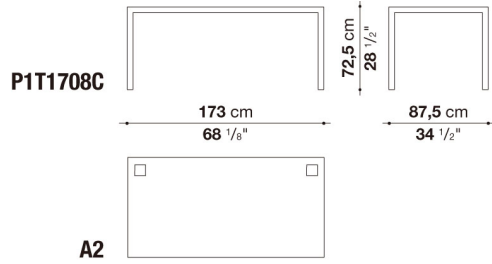

Table with square cable grommet cm 173 x 87,5 x h. 72,5

		Oak	Smoked stained oak							
P1T1708CA2	1708テーブル (正方形グロメット2個)	1,599,400	1,599,400							

N.B. / 注意事項

天板：オーク (グレー0378G、ライト0374C、ステインド・スモークオーク0394T) よりお選びください。

* 脚部は、クロームスチール0110Mとなります。

* オプションにて、シェルフ (P1S)、ケーブルホルダーシステムを別紙よりお選びいただけます。