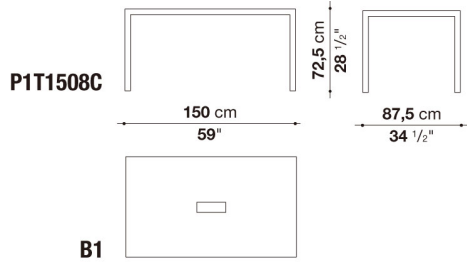

* 脚部は、クロームスチール0110Mとなります。

* オプションにて、ケーブルホルダーシステムを別紙よりお選びいただけます。

Table with rectangular cable grommet cm 150 x 87,5 x h. 72,5

		Oak	Smoked stained oak						
P1T1508CB1	1508テーブル (長方形グロメット1個)	1,388,200	1,388,200						