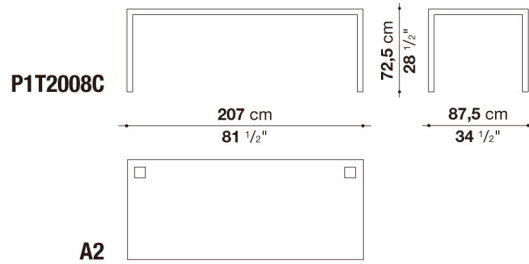

Table with square cable grommet cm 207 x 87,5 x h. 72,5

		Oak	Smoked stained oak						
P1T2008CA2	2008テーブル (正方形グロメット2個)	1,742,400	1,742,400						

N.B. / 注意事項

天板：オーク (グレー0378G、ライト0374C、ステインド・スモークオーク0394T) よりお選びください。

* 脚部は、クロームスチール0110Mとなります。

* オプションにて、シェルフ (P1S)、ケーブルホルダーシステムを別紙よりお選びいただけます。