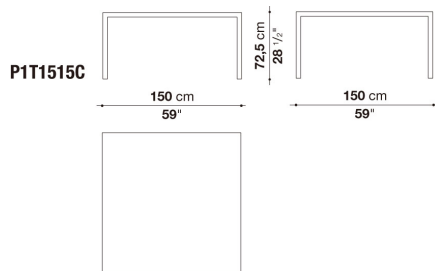

* 脚部は、クロームスチール0110Mとなります。

* オプションにて、ケーブルホルダーシステムを別紙よりお選びいただけます。

Table with rectangular cable grommet cm 150 x 87,5 x h. 72,5

		Oak	Smoked stained oak						
P1T1508CB1	1508テーブル (長方形グロメット1個)	1,388,200	1,388,200						

N.B. / 注意事項

天板：オーク (グレー0378G、ライト0374C、ステインド・スモークオーク0394T) よりお選びください。

* 脚部は、クロームスチール0110Mとなります。

* オプションにて、ケーブルホルダーシステムを別紙よりお選びいただけます。

Table cm 150 x 150 x h. 72,5

		White extra light glass	Oak	Smoked stained oak					
P1T1515C	1515テーブル	1,525,700	1,641,200	1,641,200					