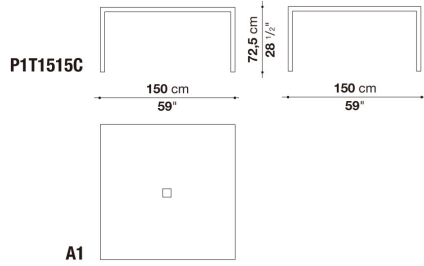

Table with square cable grommet cm 150 x 150 x h. 72,5

		Oak	Smoked stained oak							
PIT1515CA1	1515テーブル (正方形グロメット1個)	1,697,300	1,697,300							

N.B. / 注意事項

天板：オーク (グレー0378G、ライト0374C、ステインド・スモークオーク0394T) よりお選びください。

* 脚部は、クロームスチール0110Mとなります。

* オプションにて、ケーブルホルダーシステムを別紙よりお選びいただけます。