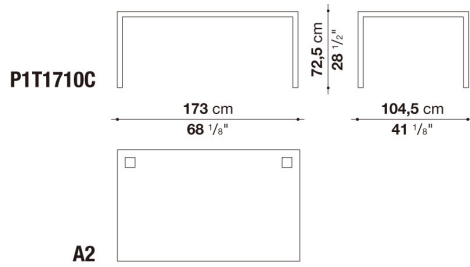

N.B. / 注意事項

天板：オーク（グレー0378G、ライト0374C、ステインド・スモークオーク0394T）、またはホワイト塗装ガラス0130Bよりお選びください。

* 脚部は、クロームスチール0110Mとなります。

* オプションにて、ケーブルホルダーシステムを別紙よりお選びいただけます。

Table with square cable grommet cm 173 x 104,5 x h. 72,5

		Oak	Smoked stained oak							
P1T1710CA2	1710テーブル（正方形グロメット2個）	1,643,400	1,643,400