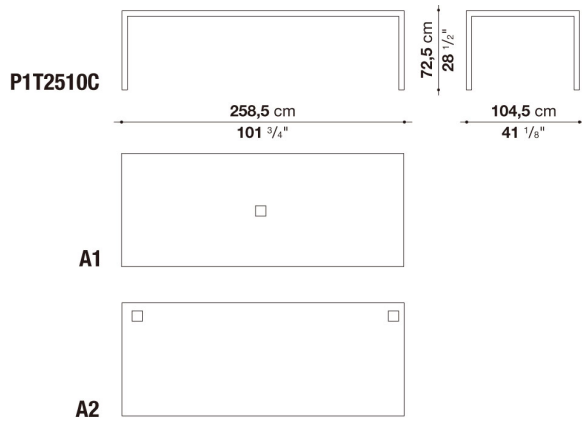

Table with square cable grommet cm 258,5 x 104,5 x h. 72,5

		Oak	Smoked stained oak						
PIT2510CA1	2510テーブル (正方形グロメット1個)	1,955,800	1,955,800						
PIT2510CA2	2510テーブル (正方形グロメット2個)	1,997,600	1,997,600						

N.B. / 注意事項

天板：オーク (グレー0378G、ライト0374C、ステインド・スモークオーク0394T) よりお選びください。

* 脚部は、クロームスチール0110Mとなります。

* オプションにて、ケーブルホルダーシステムを別紙よりお選びいただけます。