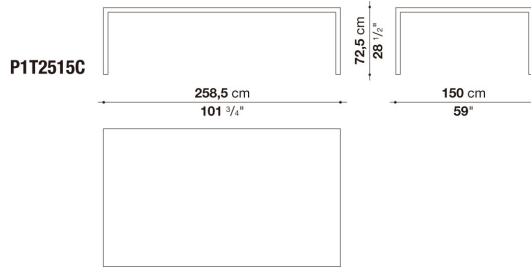

N.B. / 注意事項

天板：オーク (グレー0378G、ライト0374C、ステインド・スモークオーク0394T) よりお選びください。

* 脚部は、クロームスチール0110Mとなります。

* オプションにて、ケーブルホルダーシステムを別紙よりお選びいただけます。

Table cm 258,5 x 150 x h. 72,5

		White extra light glass	Oak	Smoked stained oak						
P1T2515C	2515テーブル	2,148,300	2,336,400	2,336,400						