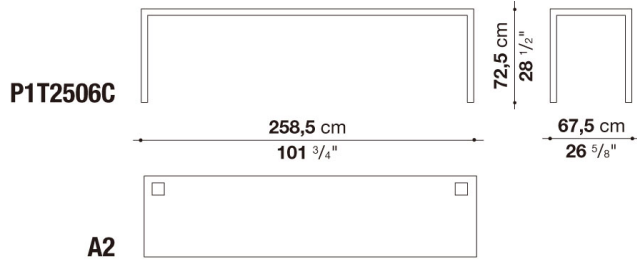

Table with square cable grommet cm 258,5 x 67,5 x h. 72,5

		Oak	Smoked stained oak						
P1T2506CA2	2506テーブル (正方形グロメット2個)	1,860,100	1,860,100