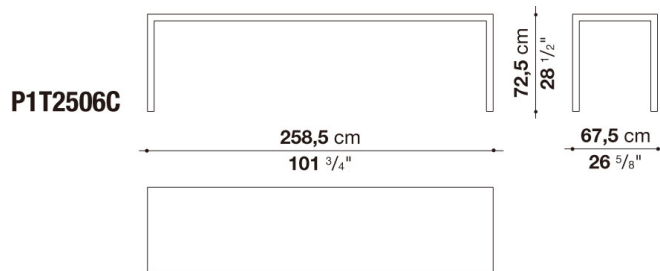

N.B. / 注意事項

天板：オーク (グレー0378G、ライト0374C、ステインド・スモークオーク0394T) よりお選びください。

* 脚部は、クロームスチール0110Mとなります。

* オプションにて、シェルフ (P1S)、ケーブルホルダーシステムを別紙よりお選びいただけます。

Table cm 258,5 x 67,5 x h. 72,5

		White extra light glass	Oak	Smoked stained oak					
P1T2506C	2506テーブル	1,664,300	1,677,500	1,677,500