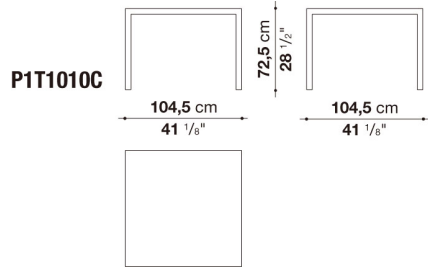

N.B. / 注意事項

天板 : オーク (グレー0378G、ライト0374C、ステインド・ スモークオーク0394T)、またはホワイト塗装ガラス0130Bよりお選びください。

* 脚部は、クロームスチール0110Mとなります。

* オプションにて、ケーブルホルダーシステムを別紙よりお選びいただけます。

Table with square cable grommet cm 104,5 x 67,5 x h. 72,5

		Oak	Smoked stained oak						
P1T1006CA1	1006テーブル (正方形グロメット1個)	1,145,100	1,145,100						

N.B. / 注意事項

天板 : オーク (グレー0378G、ライト0374C、ステインド・ スモークオーク0394T) よりお選びください。

* 脚部は、クロームスチール0110Mとなります。

* オプションにて、ケーブルホルダーシステムを別紙よりお選びいただけます。

Table cm 104,5 x 104,5 x h. 72,5

		White extra light glass	Oak	Smoked stained oak						
P1T1010C	1010テーブル	1,140,700	1,191,300	1,191,300						

N.B. / 注意事項

天板 : オーク (グレー-0378G、ライト0374C、ステインド・ スモークオーク0394T)、またはホワイト塗装ガラス0130Bよりお選びください。

* 脚部は、クロームスチール0110Mとなります。

* オプションにて、シェルフ (P1S)、ケーブルホルダーシステムを別紙よりお選びいただけます。

Table with square cable grommet cm 104,5 x 104,5 x h. 72,5

		Oak	Smoked stained oak							
P1T1010CA1	1010テーブル (正方形グロメット1個)	1,279,300	1,279,300							