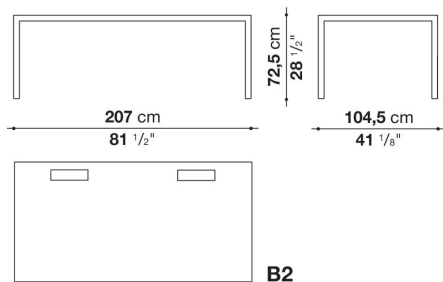

Table with rectangular cable grommet cm 207 x 87,5 x h. 72,5

		Oak	Smoked stained oak						
P1T2008CB2	2008テーブル (長方形グロメット2個)	2,028,400	2,028,400						

P1T2010C

B2

N.B. / 注意事項

天板：オーク (グレー0378G、ライト0374C、ステインド・スモークオーク0394T) よりお選びください。