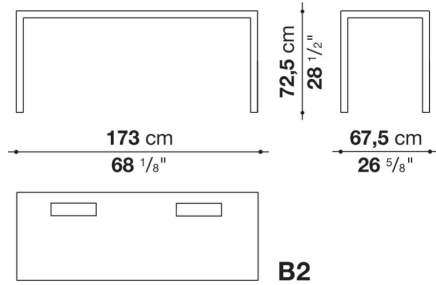

Table with rectangular cable grommet cm 173 x 67,5 x h. 72,5

		Oak	Smoked stained oak						
P1T1706CB2	1706テーブル (長方形グロメット2個)	1,772,100	1,772,100						

P1T1706C

N.B. / 注意事項

天板 : オーク (グレー0378G、ライト0374C、ステインド・ スモークオーク0394T) よりお選びください。

* 脚部は、クロームスチール0110Mとなります。

* オプションにて、シェルフ (P1S)、ケーブルホルダーシステムを別紙よりお選びいただけます。

Table cm 173 x 87,5 x h. 72,5

		White extra light glass	Oak	Smoked stained oak					
P1T1708C	1708テーブル	1,566,400	1,586,200	1,586,200