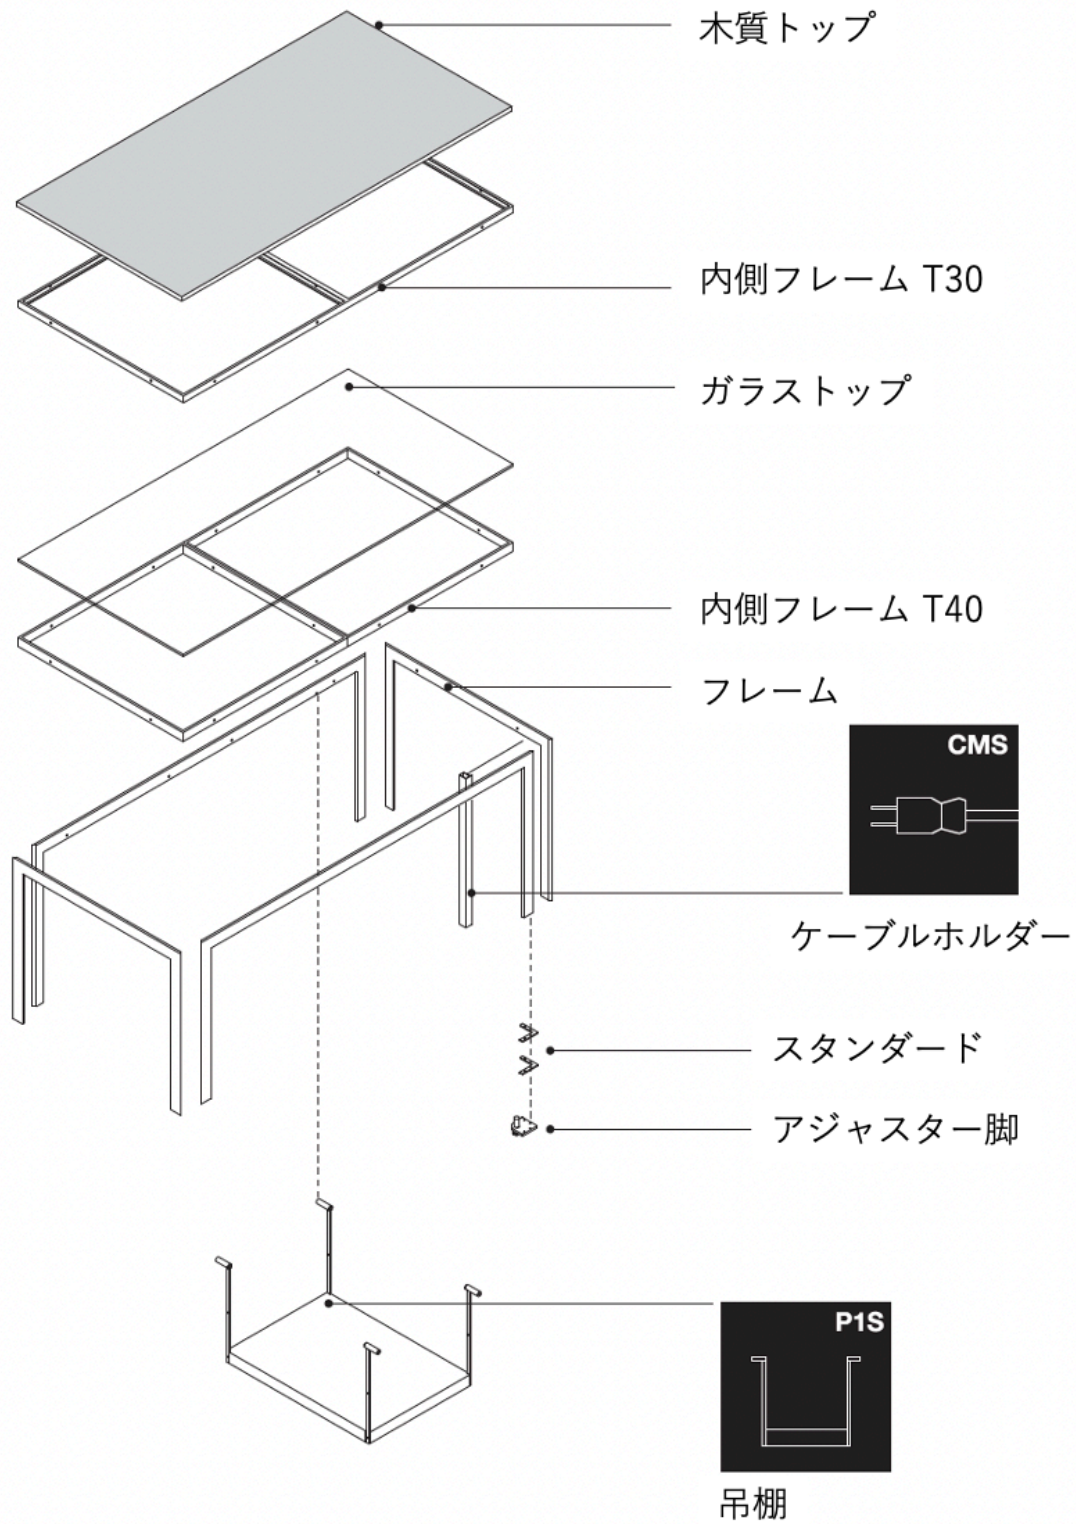

TECHNICAL SPECIFICATIONS / 技術情報 :

サポートシェルフ	成形鋼材
ケーブルホルダー(水平、垂直)	成形鋼材
ケーブルホルダー(正方形、長方形)	成形鋼材とステンレス
ケーブルホルダー	熱可塑性プラスチック

フレーム

内側フレーム

天板

天板

内側フレーム

フレーム

脚

オプションでアジャスター脚（4個1セット）を選択いただくと、0cm～2cmまでの高さ調整ができます。

スタンダード

アジャスター脚

ガラストップ

top 8 mm

木質トップ

top 20 mm