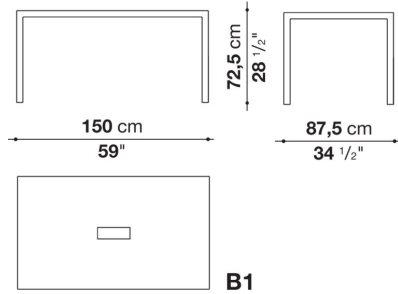

Table with rectangular cable grommet cm 150 x 87,5 x h. 72,5

		Oak	Smoked stained oak						
P1T1508CB1	1508テーブル (長方形グロメット1個)	1,537,800	1,537,800						

P1T1508C

N.B. / 注意事項

天板 : オーク (グレー0378G、ライト0374C、ステインド・ スモークオーク0394T) よりお選びください。

* 脚部は、クロームスチール0110Mとなります。

* オプションにて、ケーブルホルダーシステムを別紙よりお選びいただけます。

Table cm 150 x 150 x h. 72,5

		White extra light glass	Oak	Smoked stained oak					
P1T1515C	1515テーブル	1,690,700	1,818,300	1,818,300