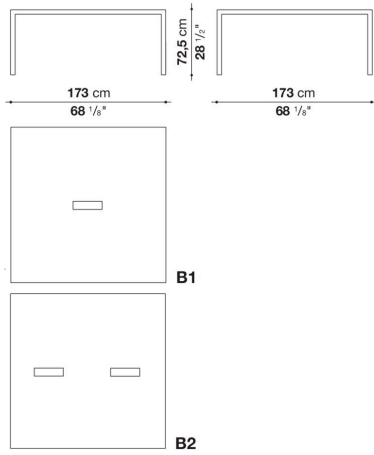

Table with rectangular cable grommet cm 173 x 173 x h. 72,5

		Oak	Smoked stained oak						
P1T1717CB1	1717テーブル (長方形グロメット1個)	2,550,900	2,550,900						
P1T1717CB2	1717テーブル (長方形グロメット2個)	2,702,700	2,702,700						

P1T1717C

N.B. / 注意事項

天板：オーク (グレー0378G、ライト0374C、ステインド・スモークオーク0394T) よりお選びください。

* 脚部は、クロームスチール0110Mとなります。

* オプションにて、ケーブルホルダーシステムを別紙よりお選びいただけます。

Table cm 207 x 87,5 x h. 72,5

		White extra light glass	Oak	Smoked stained oak					
P1T2008C	2008テーブル	1,719,300	1,745,700	1,745,700