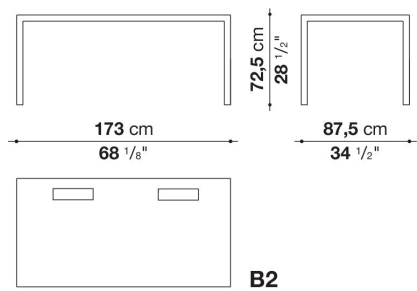

Table with rectangular cable grommet cm 173 x 87,5 x h. 72,5

		Oak	Smoked stained oak						
P1T1708CB2	1708テーブル (長方形グロメット2個)	1,868,900	1,868,900						

P1T1708C

N.B. / 注意事項

天板：オーク (グレー0378G、ライト0374C、ステインド・スモークオーク0394T) よりお選びください。