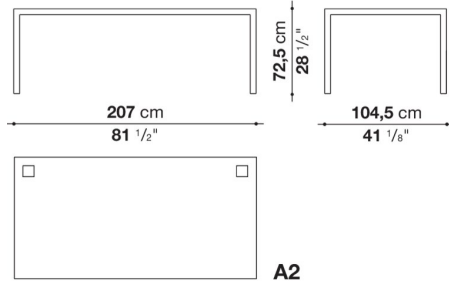

Table with square cable grommet cm 207 x 87,5 x h. 72,5

		Oak	Smoked stained oak						
P1T2008CA2	2008テーブル (正方形グロメット2個)	1,930,500	1,930,500						

P1T2010C

A2

N.B. / 注意事項

天板：オーク (グレー0378G、ライト0374C、ステインド・スモークオーク0394T) よりお選びください。

* 脚部は、クロームスチール0110Mとなります。

* オプションにて、シェルフ (P1S)、ケーブルホルダーシステムを別紙よりお選びいただけます。

Table with rectangular cable grommet cm 207 x 87,5 x h. 72,5

		Oak	Smoked stained oak						
P1T2008CB2	2008テーブル (長方形グロメット2個)	2,028,400	2,028,400