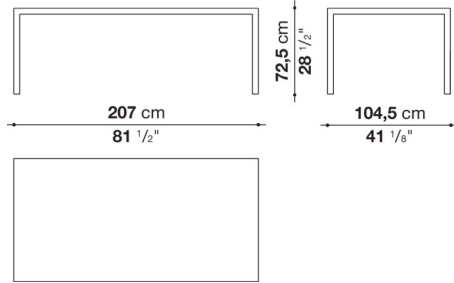

Table cm 207 x 104,5 x h. 72,5

		White extra light glass	Oak	Smoked stained oak						
P1T2010C	2010テーブル	1,840,300	1,854,600	1,854,600						

P1T2010C

N.B. / 注意事項

天板：オーク（グレー0378G、ライト0374C、ステインド・スモークオーク0394T）、またはホワイト塗装ガラス0130Bよりお選びください。

* 脚部は、クロームスチール0110Mとなります。

* オプションにて、シェルフ（P1S）、ケーブルホルダーシステムを別紙よりお選びいただけます。

Table with square cable grommet cm 207 x 104,5 x h. 72,5

		Oak	Smoked stained oak							
P1T2010CA2	2010テーブル（正方形グロメット2個）	2,039,400	2,039,400