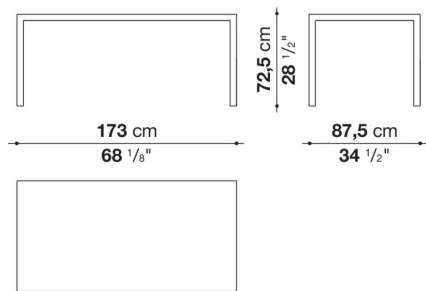

P1T1708C

N.B. / 注意事項

天板 : オーク (グレー0378G、ライト0374C、ステインド・ スモークオーク0394T)、またはホワイト塗装ガラス0130Bよりお選びください。

* 脚部は、クロームスチール0110Mとなります。

* オプションにて、シェルフ (P1S)、ケーブルホルダーシステムを別紙よりお選びいただけます。