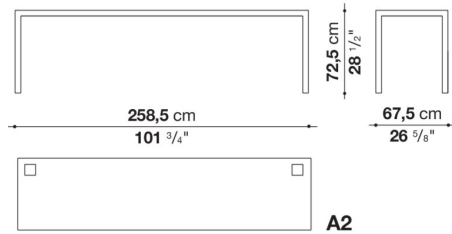

Table with square cable grommet cm 258,5 x 67,5 x h. 72,5

		Oak	Smoked stained oak						
P1T2506CA2	2506テーブル (正方形グロメット2個)	2,061,400	2,061,400						

P1T2506C

N.B. / 注意事項

天板 : オーク (グレー0378G、ライト0374C、ステインド・ スモークオーク0394T) よりお選びください。

* 脚部は、クロームスチール0110Mとなります。

* オプションにて、シェルフ (P1S)、ケーブルホルダーシステムを別紙よりお選びいただけます。

Table with rectangular cable grommet cm 258,5 x 67,5 x h. 72,5

		Oak	Smoked stained oak						
P1T2506CB2	2506テーブル (長方形グロメット2個)	2,161,500	2,161,500