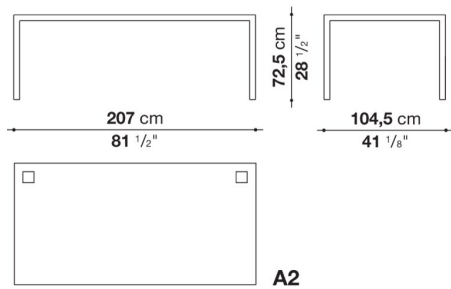

P1T2010C

N.B. / 注意事項

天板：オーク（グレー0378G、ライト0374C、ステインド・スモークオーク0394T）よりお選びください。

* 脚部は、クロームスチール0110Mとなります。

* オプションにて、シェルフ（P1S）、ケーブルホルダーシステムを別紙よりお選びいただけます。