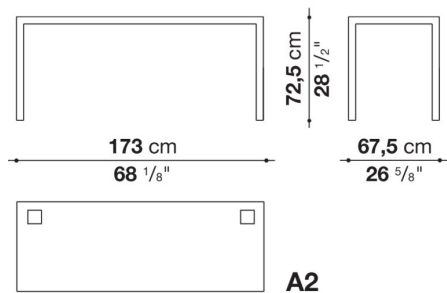

P1T1706C

N.B. / 注意事項

天板：オーク（グレー0378G、ライト0374C、ステインド・スモークオーク0394T）よりお選びください。

* 脚部は、クロームスチール0110Mとなります。

* オプションにて、シェルフ（P1S）、ケーブルホルダーシステムを別紙よりお選びいただけます。