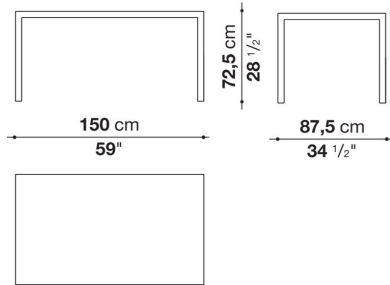

Table cm 150 x 87,5 x h. 72,5

		White extra light glass	Oak	Smoked stained oak						
P1T1508C	1508テーブル	1,377,200	1,456,400	1,456,400						

P1T1508C

N.B. / 注意事項

天板：オーク（グレー0378G、ライト0374C、ステインド・スモークオーク0394T）、またはホワイト塗装ガラス0130Bよりお選びください。

* 脚部は、クロームスチール0110Mとなります。

* オプションにて、ケーブルホルダーシステムを別紙よりお選びいただけます。

Table with square cable grommet cm 150 x 87,5 x h. 72,5

		Oak	Smoked stained oak							
P1T1508CA1	1508テーブル（正方形グロメット1個）	1,520,200	1,520,200							
P1T1508CA2	1508テーブル（正方形グロメット2個）	1,566,400	1,566,400