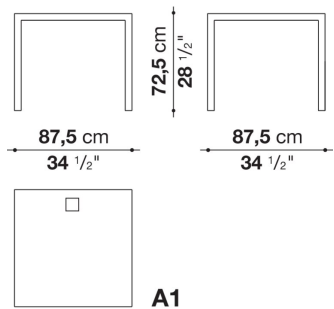

P1T0808C

N.B. / 注意事項

天板：オーク（グレー0378G、ライト0374C、ステインド・スモークオーク0394T）よりお選びください。

* 脚部は、クロームスチール0110Mとなります。

* オプションにて、シェルフ（P1S）、ケーブルホルダーシステムを別紙よりお選びいただけます。