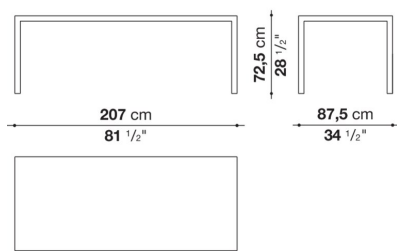

P1T2008C

N.B. / 注意事項

天板：オーク (グレー0378G、ライト0374C、ステインド・スモークオーク0394T)、またはホワイト塗装ガラス0130Bよりお選びください。

* 脚部は、クロームスチール0110Mとなります。

* オプションにて、シェルフ (P1S)、ケーブルホルダーシステムを別紙よりお選びいただけます。