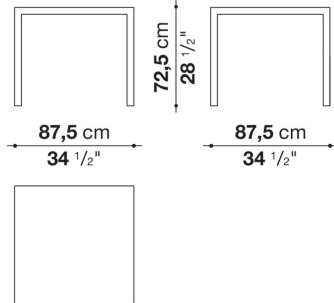

TECHNICAL SPECIFICATIONS / 技術情報 :

サポートシェルフ	成形鋼材
ケーブルホルダー(水平、垂直)	成形鋼材
ケーブルホルダー(正方形、長方形)	成形鋼材とステンレス
ケーブルホルダー	熱可塑性プラスチック

フレーム

内側フレーム

天板

天板

内側フレーム

フレーム

脚

オプションでアジャスター脚（4個1セット）を選択いただくと、0cm～2cmまでの高さ調整ができます。

スタンダード

アジャスター脚

ガラストップ

top 8 mm

木質トップ

top 20 mm

木質トップの場合、内側フレームは
マットブラック仕上げのみとなります。

Tables

	87,5 cm 34 1/2"	104,5 cm 41 1/8"	150 cm 59"	173 cm 68 1/8"	207 cm 81 1/2"	258,5 cm 101 3/4"
						
67,5 cm 26 1/2"		P1T1006C 		P1T1706C 		P1T2506C 
87,5 cm 34 1/2"	P1T0808C 		P1T1508C 	P1T1708C 	P1T2008C 	P1T2508C 
104,5 cm 41 1/8"		P1T1010C 		P1T1710C 	P1T2010C 	P1T2510C 
150 cm 59"			P1T1515C 			P1T2515C 
173 cm 68 1/8"				P1T1717C 		P1T2517C 

* ガラストップの場合のみ、内側フレームが見えます。(点線)

Table cm 87,5 x 87,5 x h. 72,5

		White extra light glass	Oak	Smoked stained oak						
P1T0808C	0808テーブル	1,124,200	1,141,800	1,141,800						

P1T0808C

N.B. / 注意事項

天板：オーク（グレー0378G、ライト0374C、ステインド・スモークオーク0394T）、またはホワイト塗装ガラス0130Bよりお選びください。