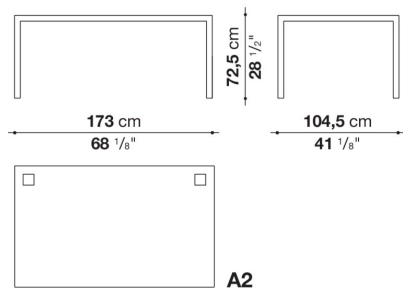

P1T1710C

N.B. / 注意事項

天板：オーク（グレー0378G、ライト0374C、ステインド・スモークオーク0394T）よりお選びください。

* 脚部は、クロームスチール0110Mとなります。

* オプションにて、ケーブルホルダーシステムを別紙よりお選びいただけます。