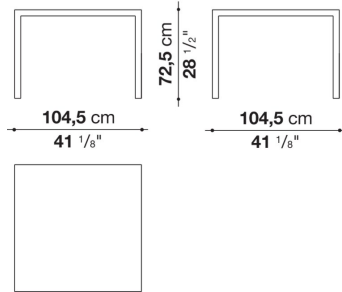

P1T1006C

N.B. / 注意事項

天板：オーク（グレー-0378G、ライト0374C、ステインド・スモークオーク0394T）、またはホワイト塗装ガラス0130Bよりお選びください。

* 脚部は、クロームスチール0110Mとなります。

* オプションにて、ケーブルホルダーシステムを別紙よりお選びいただけます。

Table with square cable grommet cm 104,5 x 67,5 x h. 72,5

		Oak	Smoked stained oak						
P1T1006CA1	1006テーブル（正方形グロメット1個）	1,268,300	1,268,300						

P1T1006C

N.B. / 注意事項

天板：オーク（グレー-0378G、ライト0374C、ステインド・スモークオーク0394T）よりお選びください。

* 脚部は、クロームスチール0110Mとなります。

* オプションにて、ケーブルホルダーシステムを別紙よりお選びいただけます。

Table cm 104,5 x 104,5 x h. 72,5

		White extra light glass	Oak	Smoked stained oak						
P1T1010C	1010テーブル	1,262,800	1,318,900	1,318,900						

P1T1010C

N.B. / 注意事項

天板：オーク（グレー0378G、ライト0374C、ステインド・スモークオーク0394T）、またはホワイト塗装ガラス0130Bよりお選びください。