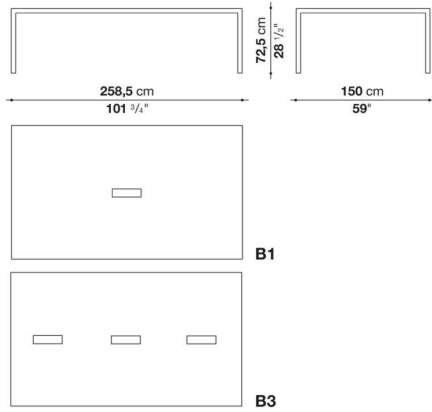

Table with rectangular cable grommet cm 258,5 x 150 x h. 72,5

		Oak	Smoked stained oak						
P1T2515CB1	2515テーブル (長方形グロメット1個)	2,668,600	2,668,600						
P1T2515CB3	2515テーブル (長方形グロメット3個)	2,791,800	2,791,800						

P1T2515C

N.B. / 注意事項

天板：オーク (グレー0378G、ライト0374C、ステインド・スモークオーク0394T) よりお選びください。

- 脚部は、クロームスチール0110Mとなります。
- オプションにて、ケーブルホルダーシステムを別紙よりお選びいただけます。

Table cm 258,5 x 173 x h. 72,5

		White extra light glass	Oak	Smoked stained oak					
P1T2517C	2517テーブル	2,985,400	3,220,800	3,220,800