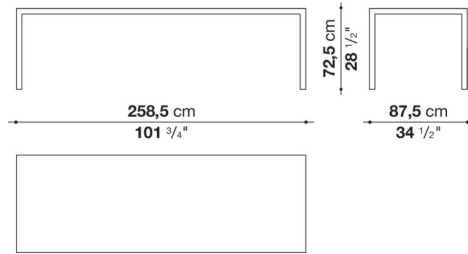

Table cm 258,5 x 87,5 x h. 72,5

		White extra light glass	Oak	Smoked stained oak						
P1T2508C	2508テーブル	1,938,200	1,956,900	1,956,900						

P1T2508C

N.B. / 注意事項

天板：オーク（グレー0378G、ライト0374C、ステインド・スモークオーク0394T）、またはホワイト塗装ガラス0130Bよりお選びください。

* 脚部は、クロームスチール0110Mとなります。

* オプションにて、シェルフ（P1S）、ケーブルホルダーシステムを別紙よりお選びいただけます。

Table with square cable grommet cm 258,5 x 87,5 x h. 72,5

		Oak	Smoked stained oak							
P1T2508CA2	2508テーブル（正方形グロメット2個）	2,141,700	2,141,700