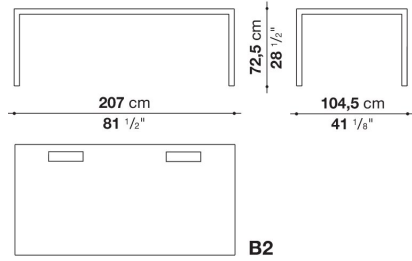

Table with rectangular cable grommet cm 207 x 104,5 x h. 72,5

		Oak	Smoked stained oak						
P1T2010CB2	2010テーブル (長方形グロメット2個)	2,137,300	2,137,300						

P1T2010C

N.B. / 注意事項

天板：オーク (グレー0378G、ライト0374C、ステインド・スモークオーク0394T) よりお選びください。

* 脚部は、クロームスチール0110Mとなります。

* オプションにて、シェルフ (P1S)、ケーブルホルダーシステムを別紙よりお選びいただけます。

Table cm 258,5 x 67,5 x h. 72,5

		White extra light glass	Oak	Smoked stained oak					
P1T2506C	2506テーブル	1,843,600	1,857,900	1,857,900