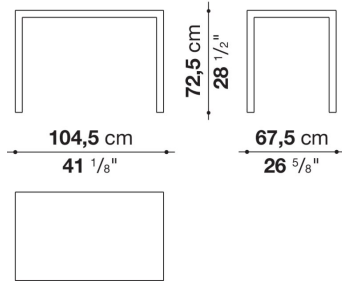

木質トップの場合、内側フレームは
マットブラック仕上げのみとなります。

Tables

	87,5 cm 34 1/2"	104,5 cm 41 1/8"	150 cm 59"	173 cm 68 1/8"	207 cm 81 1/2"	258,5 cm 101 3/4"
						
67,5 cm 26 1/2"		P1T1006C 		P1T1706C 		P1T2506C 
87,5 cm 34 1/2"	P1T0808C 		P1T1508C 	P1T1708C 	P1T2008C 	P1T2508C 
104,5 cm 41 1/8"		P1T1010C 		P1T1710C 	P1T2010C 	P1T2510C 
150 cm 59"			P1T1515C 			P1T2515C 
173 cm 68 1/8"				P1T1717C 		P1T2517C 

* 脚部は、クロームスチール0110Mとなります。

* オプションにて、シェルフ（P1S）、ケーブルホルダーシステムを別紙よりお選びいただけます。

Table with square cable grommet cm 87,5 x 87,5 x h. 72,5

		Oak	Smoked stained oak							
P1T0808CA1	0808テーブル（正方形グロメット1個）	1,237,500	1,237,500							

P1T0808C

N.B. / 注意事項

天板：オーク（グレー0378G、ライト0374C、ステインド・スモークオーク0394T）よりお選びください。

* 脚部は、クロームスチール0110Mとなります。

* オプションにて、シェルフ（P1S）、ケーブルホルダーシステムを別紙よりお選びいただけます。

Table cm 104,5 x 67,5 x h. 72,5

		White extra light glass	Oak	Smoked stained oak					
P1T1006C	1006テーブル	1,167,100	1,207,800	1,207,800					

P1T1006C

N.B. / 注意事項

天板：オーク（グレー-0378G、ライト0374C、ステインド・スモークオーク0394T）、またはホワイト塗装ガラス0130Bよりお選びください。

* 脚部は、クロームスチール0110Mとなります。

* オプションにて、ケーブルホルダーシステムを別紙よりお選びいただけます。

Table with square cable grommet cm 104,5 x 67,5 x h. 72,5