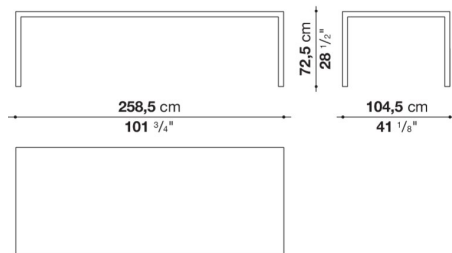

P1T2510C

N.B. / 注意事項

天板：オーク (グレー0378G、ライト0374C、ステインド・スモークオーク0394T)、またはホワイト塗装ガラス0130Bよりお選びください。

* 脚部は、クロームスチール0110Mとなります。

* オプションにて、ケーブルホルダーシステムを別紙よりお選びいただけます。