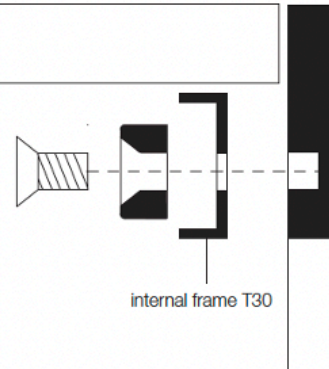

TECHNICAL SPECIFICATIONS / 技術情報 :

サポートシェルフ	成形鋼材
ケーブルホルダー(水平、垂直)	成形鋼材
ケーブルホルダー(正方形、長方形)	成形鋼材とステンレス
ケーブルホルダー	熱可塑性プラスチック

フレーム

内側フレーム

天板

天板

内側フレーム

フレーム

脚

オプションでアジャスター脚（4個1セット）を選択いただくと、0cm～2cmまでの高さ調整ができます。

スタンダード

アジャスター脚

ガラストップ

top 8 mm

木質トップ

top 20 mm

木質トップの場合、内側フレームは
マットブラック仕上げのみとなります。

Tables

	87,5 cm 34 1/2"	104,5 cm 41 1/8"	150 cm 59"	173 cm 68 1/8"	207 cm 81 1/2"	258,5 cm 101 3/4"
						
67,5 cm 26 1/2"		P1T1006C 		P1T1706C 		P1T2506C 
87,5 cm 34 1/2"	P1T0808C 		P1T1508C 	P1T1708C 	P1T2008C 	P1T2508C 
104,5 cm 41 1/8"		P1T1010C 		P1T1710C 	P1T2010C 	P1T2510C 
150 cm 59"			P1T1515C 			P1T2515C 
173 cm 68 1/8"				P1T1717C 		P1T2517C 