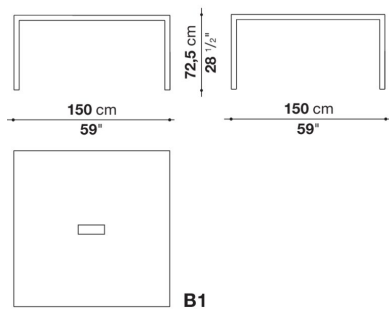

P1T1515C

N.B. / 注意事項

天板：オーク (グレー0378G、ライト0374C、ステインド・ スモークオーク0394T) よりお選びください。

* 脚部は、クロームスチール0110Mとなります。

* オプションにて、ケーブルホルダーシステムを別紙よりお選びいただけます。