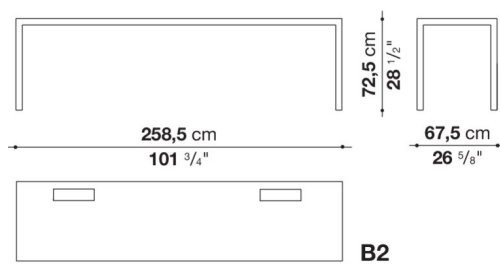

P1T2506C

N.B. / 注意事項

天板 : オーク (グレー0378G、ライト0374C、ステインド・ スモークオーク0394T) よりお選びください。

* 脚部は、クロームスチール0110Mとなります。

* オプションにて、シェルフ (P1S)、ケーブルホルダーシステムを別紙よりお選びいただけます。