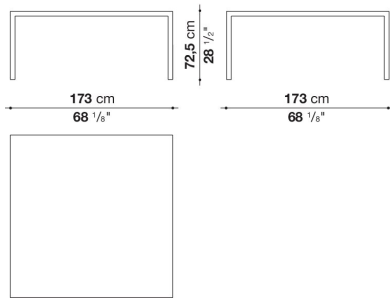

Table cm 173 x 173 x h. 72,5

		White extra light glass	Oak	Smoked stained oak						
P1T1717C	1717テーブル	2,368,300	2,409,000	2,409,000						

P1T1717C

N.B. / 注意事項

天板：オーク（グレー0378G、ライト0374C、ステインド・スモークオーク0394T）、またはホワイト塗装ガラス0130Bよりお選びください。

* 脚部は、クロームスチール0110Mとなります。

* オプションにて、ケーブルホルダーシステムを別紙よりお選びいただけます。

Table with square cable grommet cm 173 x 173 x h. 72,5

		Oak	Smoked stained oak							
P1T1717CA1	1717テーブル（正方形グロメット1個）	2,499,200	2,499,200							
P1T1717CA2	1717テーブル（正方形グロメット2個）	2,602,600	2,602,600