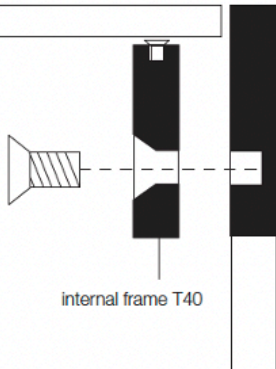

TECHNICAL SPECIFICATIONS / 技術情報 :

サポートシェルフ	成形鋼材
ケーブルホルダー(水平、垂直)	成形鋼材
ケーブルホルダー(正方形、長方形)	成形鋼材とステンレス
ケーブルホルダー	熱可塑性プラスチック

フレーム

内側フレーム

天板

天板

内側フレーム

フレーム

脚

オプションでアジャスター脚（4個1セット）を選択いただくと、0cm～2cmまでの高さ調整ができます。

スタンダード

アジャスター脚

ガラストップ

top 8 mm

木質トップ

top 20 mm

木質トップの場合、内側フレームは
マットブラック仕上げのみとなります。

Tables

	87,5 cm 34 1/2"	104,5 cm 41 1/8"	150 cm 59"	173 cm 68 1/8"	207 cm 81 1/2"	258,5 cm 101 3/4"
						
67,5 cm 26 1/2"		P1T1006C 		P1T1706C 		P1T2506C 
87,5 cm 34 1/2"	P1T0808C 		P1T1508C 	P1T1708C 	P1T2008C 	P1T2508C 
104,5 cm 41 1/8"		P1T1010C 		P1T1710C 	P1T2010C 	P1T2510C 
150 cm 59"			P1T1515C 			P1T2515C 
173 cm 68 1/8"				P1T1717C 		P1T2517C 