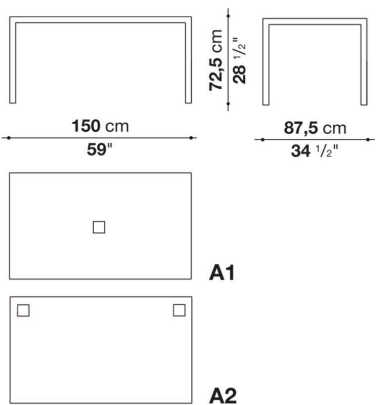

P1T1508C

N.B. / 注意事項

天板：オーク（グレー0378G、ライト0374C、ステインド・スモークオーク0394T）よりお選びください。

* 脚部は、クロームスチール0110Mとなります。

* オプションにて、ケーブルホルダーシステムを別紙よりお選びいただけます。