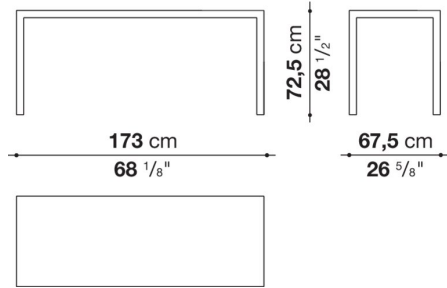

Table with rectangular cable grommet cm 150 x 150 x h. 72,5

		Oak	Smoked stained oak						
P1T1515CB1	1515テーブル (長方形グロメット1個)	1,896,400	1,896,400						

P1T1515C

N.B. / 注意事項

天板：オーク (グレー0378G、ライト0374C、ステインド・ スモークオーク0394T) よりお選びください。

* 脚部は、クロームスチール0110Mとなります。

* オプションにて、ケーブルホルダーシステムを別紙よりお選びいただけます。

Table cm 173 x 67,5 x h. 72,5

		White extra light glass	Oak	Smoked stained oak						
P1T1706C	1706テーブル	1,468,500	1,469,600	1,469,600						

P1T1706C