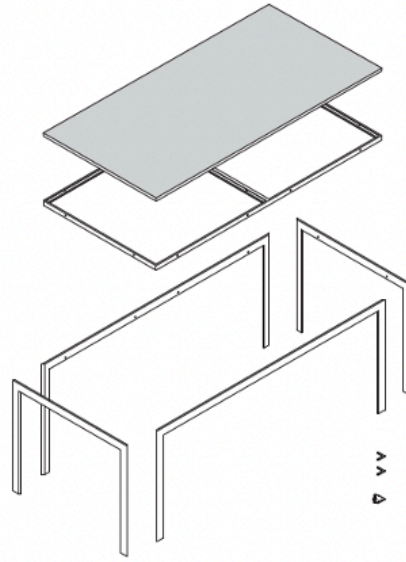

TECHNICAL SPECIFICATIONS / 技術情報 :

サポートシェルフ	成形鋼材
ケーブルホルダー(水平、垂直)	成形鋼材
ケーブルホルダー(正方形、長方形)	成形鋼材とステンレス
ケーブルホルダー	熱可塑性プラスチック

フレーム

内側フレーム

天板

天板

内側フレーム

フレーム

脚

オプションでアジャスター脚（4個1セット）を選択いただくと、0cm～2cmまでの高さ調整ができます。

スタンダード

アジャスター脚

ガラストップ

top 8 mm

木質トップ

top 20 mm

木質トップの場合、内側フレームは
マットブラック仕上げのみとなります。

Tables

	87,5 cm 34 1/2"	104,5 cm 41 1/8"	150 cm 59"	173 cm 68 1/8"	207 cm 81 1/2"	258,5 cm 101 3/4"
						
67,5 cm 26 1/2"		P1T1006C 		P1T1706C 		P1T2506C 
87,5 cm 34 1/2"	P1T0808C 		P1T1508C 	P1T1708C 	P1T2008C 	P1T2508C 
104,5 cm 41 1/8"		P1T1010C 		P1T1710C 	P1T2010C 	P1T2510C 
150 cm 59"			P1T1515C 			P1T2515C 
173 cm 68 1/8"				P1T1717C 		P1T2517C 

* 脚部は、クロームスチール0110Mとなります。

* オプションにて、シェルフ（P1S）、ケーブルホルダーシステムを別紙よりお選びいただけます。

Table with square cable grommet cm 87,5 x 87,5 x h. 72,5

		Oak	Smoked stained oak							
P1T0808CA1	0808テーブル（正方形グロメット1個）	1,237,500	1,237,500							