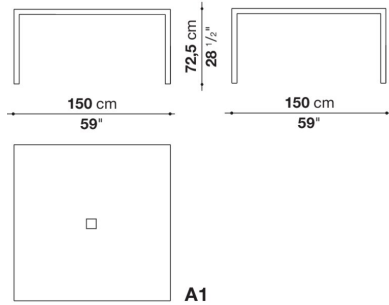

Table with square cable grommet cm 150 x 150 x h. 72,5

		Oak	Smoked stained oak						
P1T1515CA1	1515テーブル (正方形グロメット1個)	1,881,000	1,881,000						

P1T1515C

N.B. / 注意事項

天板：オーク (グレー0378G、ライト0374C、ステインド・ スモークオーク0394T) よりお選びください。

* 脚部は、クロームスチール0110Mとなります。

* オプションにて、ケーブルホルダーシステムを別紙よりお選びいただけます。

Table with rectangular cable grommet cm 150 x 150 x h. 72,5

		Oak	Smoked stained oak						
P1T1515CB1	1515テーブル (長方形グロメット1個)	1,896,400	1,896,400