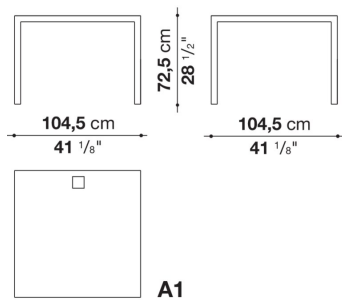

P1T1010C

N.B. / 注意事項

天板：オーク（グレー0378G、ライト0374C、ステインド・スモークオーク0394T）よりお選びください。

* 脚部は、クロームスチール0110Mとなります。

* オプションにて、シェルフ（P1S）、ケーブルホルダーシステムを別紙よりお選びいただけます。