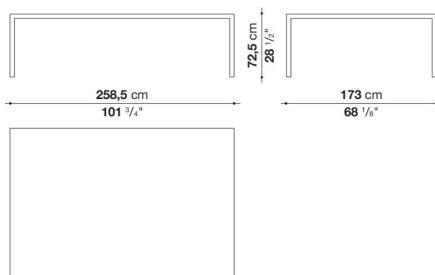

P1T2517C

N.B. / 注意事項

天板：オーク (グレー0378G、ライト0374C、ステインド・スモークオーク0394T)、またはホワイト塗装ガラス0130Bよりお選びください。

- 脚部は、クロームスチール0110Mとなります。
- オプションにて、ケーブルホルダーシステムを別紙よりお選びいただけます。