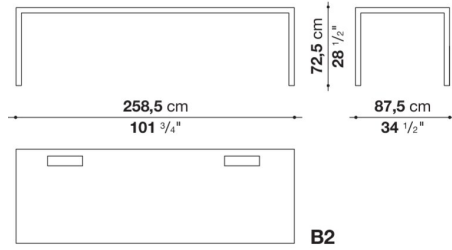

Table with rectangular cable grommet cm 258,5 x 87,5 x h. 72,5

		Oak	Smoked stained oak						
P1T2508CB2	2508テーブル (長方形グロメット2個)	2,239,600	2,239,600						

P1T2508C

N.B. / 注意事項

天板：オーク (グレー0378G、ライト0374C、ステインド・スモークオーク0394T) よりお選びください。

* 脚部は、クロームスチール0110Mとなります。

* オプションにて、シェルフ (P1S)、ケーブルホルダーシステムを別紙よりお選びいただけます。

Table cm 258,5 x 104,5 x h. 72,5

		White extra light glass	Oak	Smoked stained oak					
P1T2510C	2510テーブル	2,036,100	2,105,400	2,105,400