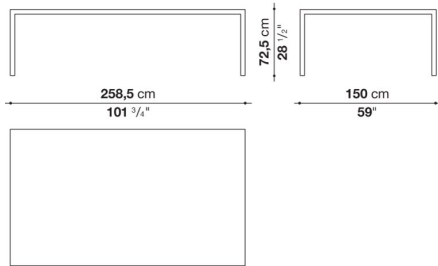

Table cm 258,5 x 150 x h. 72,5

		White extra light glass	Oak	Smoked stained oak						
P1T2515C	2515テーブル	2,380,400	2,588,300	2,588,300						

P1T2515C

N.B. / 注意事項

天板：オーク（グレー0378G、ライト0374C、ステインド・スモークオーク0394T）、またはホワイ塗装ガラス0130Bよりお選びください。

* 脚部は、クロームスチール0110Mとなります。

* オプションにて、ケーブルホルダーシステムを別紙よりお選びいただけます。

Table with square cable grommet cm 258,5 x 150 x h. 72,5

		Oak	Smoked stained oak							
P1T2515CA1	2515テーブル（正方形グロメット1個）	2,652,100	2,652,100							
P1T2515CA3	2515テーブル（正方形グロメット3個）	2,739,000	2,739,000