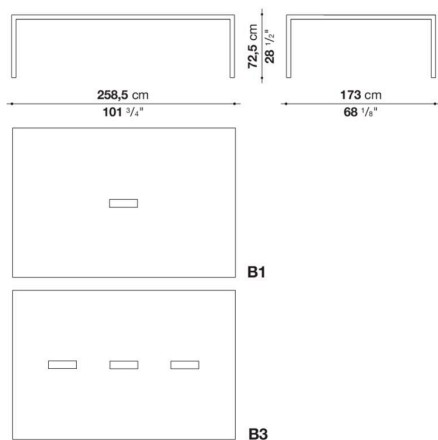

P1T2517C

N.B. / 注意事項

天板：オーク (グレー0378G、ライト0374C、ステインド・スモークオーク0394T) よりお選びください。

- 脚部は、クロームスチール0110Mとなります。
- オプションにて、ケーブルホルダーシステムを別紙よりお選びいただけます。