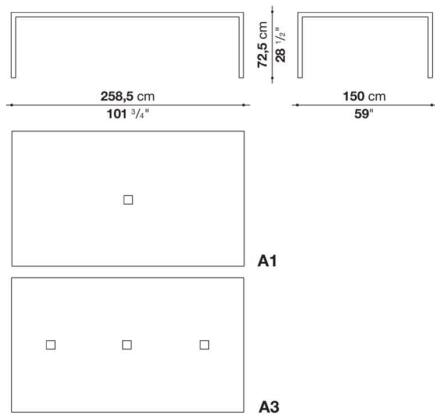

P1T2515C

N.B. / 注意事項

天板：オーク（グレー0378G、ライト0374C、ステインド・スモークオーク0394T）よりお選びください。

* 脚部は、クロームスチール0110Mとなります。

* オプションにて、ケーブルホルダーシステムを別紙よりお選びいただけます。