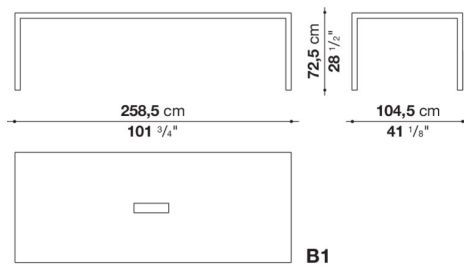

P1T2510C

N.B. / 注意事項

天板 : オーク (グレー0378G、ライト0374C、ステインド・ スモークオーク0394T) よりお選びください。

* 脚部は、クロームスチール0110Mとなります。

* オプションにて、ケーブルホルダーシステムを別紙よりお選びいただけます。