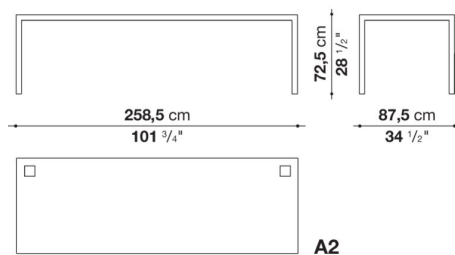

P1T2508C

N.B. / 注意事項

天板：オーク（グレー0378G、ライト0374C、ステインド・スモークオーク0394T）よりお選びください。

* 脚部は、クロームスチール0110Mとなります。

* オプションにて、シェルフ（P1S）、ケーブルホルダーシステムを別紙よりお選びいただけます。