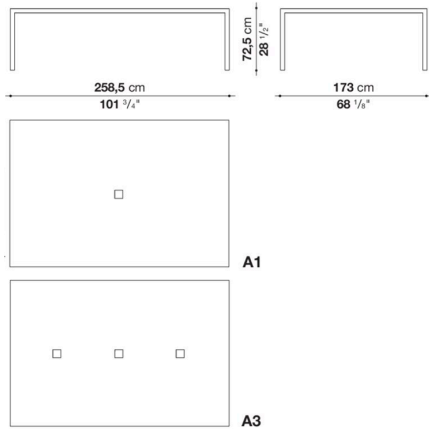

Table with square cable grommet cm 258,5 x 173 x h. 72,5

		Oak	Smoked stained oak							
P1T2517CA1	2517テーブル (正方形グロメット1個)	3,278,000	3,278,000							
P1T2517CA3	2517テーブル (正方形グロメット3個)	3,485,900	3,485,900							

P1T2517C

N.B. / 注意事項

天板：オーク (グレー0378G、ライト0374C、ステインド・スモークオーク0394T) よりお選びください。

- 脚部は、クロームスチール0110Mとなります。
- オプションにて、ケーブルホルダーシステムを別紙よりお選びいただけます。

Table with rectangular cable grommet cm 258,5 x 173 x h. 72,5

		Oak	Smoked stained oak							
P1T2517CB1	2517テーブル (長方形グロメット1個)	3,330,800	3,330,800							
P1T2517CB3	2517テーブル (長方形グロメット3個)	3,655,300	3,655,300