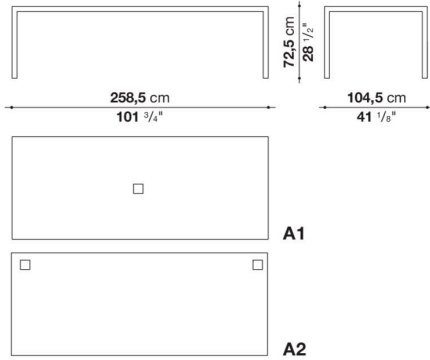

Table with square cable grommet cm 258,5 x 104,5 x h. 72,5

		Oak	Smoked stained oak						
P1T2510CA1	2510テーブル (正方形グロメット1個)	2,167,000	2,167,000						
P1T2510CA2	2510テーブル (正方形グロメット2個)	2,213,200	2,213,200						

P1T2510C

N.B. / 注意事項

天板 : オーク (グレー0378G、ライト0374C、ステインド・ スモークオーク0394T) よりお選びください。

* 脚部は、クロームスチール0110Mとなります。

* オプションにて、ケーブルホルダーシステムを別紙よりお選びいただけます。

Table with rectangular cable grommet cm 258,5 x 104,5 x h. 72,5

		Oak	Smoked stained oak						
P1T2510CB1	2510テーブル (長方形グロメット1個)	2,184,600	2,184,600