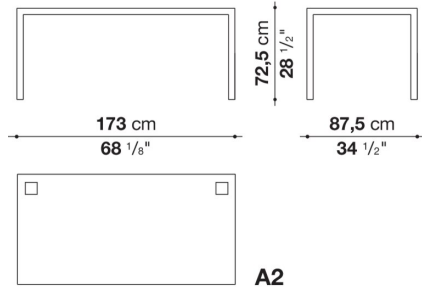

Table with square cable grommet cm 173 x 87,5 x h. 72,5

		Oak	Smoked stained oak						
P1T1708CA2	1708テーブル (正方形グロメット2個)	1,771,000	1,771,000						

P1T1708C

N.B. / 注意事項

天板：オーク (グレー0378G、ライト0374C、ステインド・スモークオーク0394T) よりお選びください。

* 脚部は、クロームスチール0110Mとなります。

* オプションにて、シェルフ (P1S)、ケーブルホルダーシステムを別紙よりお選びいただけます。

Table with rectangular cable grommet cm 173 x 87,5 x h. 72,5

		Oak	Smoked stained oak						
P1T1708CB2	1708テーブル (長方形グロメット2個)	1,868,900	1,868,900