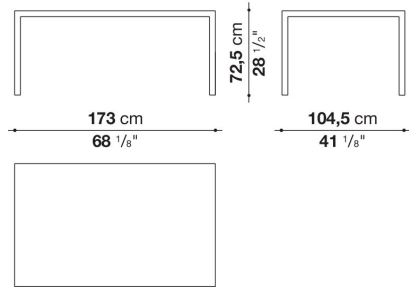

Table cm 173 x 104,5 x h. 72,5

		White extra light glass	Oak	Smoked stained oak						
P1T1710C	1710テーブル	1,604,900	1,653,300	1,653,300						

P1T1710C

N.B. / 注意事項

天板：オーク（グレー0378G、ライト0374C、ステインド・スモークオーク0394T）、またはホワイト塗装ガラス0130Bよりお選びください。

* 脚部は、クロームスチール0110Mとなります。

* オプションにて、ケーブルホルダーシステムを別紙よりお選びいただけます。

Table with square cable grommet cm 173 x 104,5 x h. 72,5

		Oak	Smoked stained oak							
P1T1710CA2	1710テーブル（正方形グロメット2個）	1,821,600	1,821,600