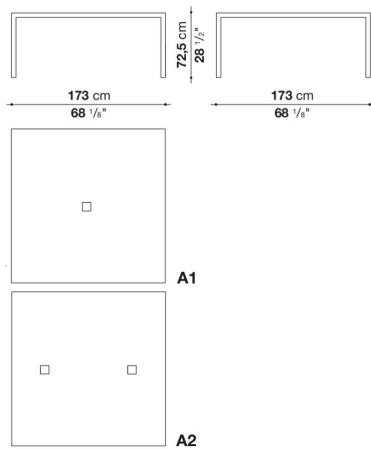

P1T1717C

N.B. / 注意事項

天板：オーク（グレー0378G、ライト0374C、ステインド・スモークオーク0394T）よりお選びください。

* 脚部は、クロームスチール0110Mとなります。

* オプションにて、ケーブルホルダーシステムを別紙よりお選びいただけます。