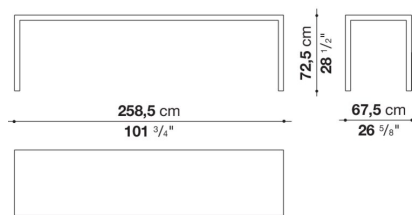

P1T2506C

N.B. / 注意事項

天板：オーク (グレー0378G、ライト0374C、ステインド・スモークオーク0394T)、またはホワイト塗装ガラス0130Bよりお選びください。

* 脚部は、クロームスチール0110Mとなります。

* オプションにて、シェルフ (P1S)、ケーブルホルダーシステムを別紙よりお選びいただけます。