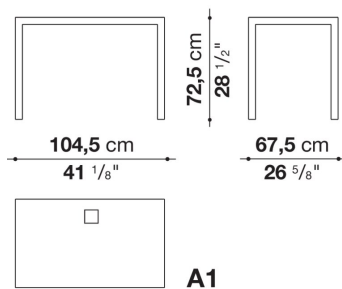

P1T1006C

N.B. / 注意事項

天板：オーク（グレー-0378G、ライト0374C、ステインド・スモークオーク0394T）よりお選びください。

* 脚部は、クロームスチール0110Mとなります。

* オプションにて、ケーブルホルダーシステムを別紙よりお選びいただけます。