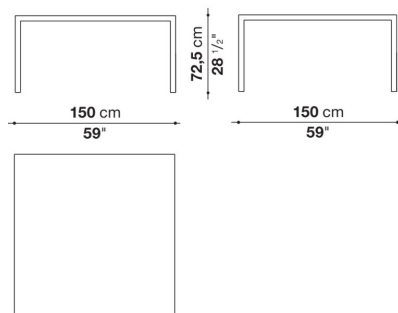

P1T1515C

N.B. / 注意事項

天板 : オーク (グレー0378G、ライト0374C、ステインド・ スモークオーク0394T)、またはホワイト塗装ガラス0130Bよりお選びください。

* 脚部は、クロームスチール0110Mとなります。

* オプションにて、ケーブルホルダーシステムを別紙よりお選びいただけます。