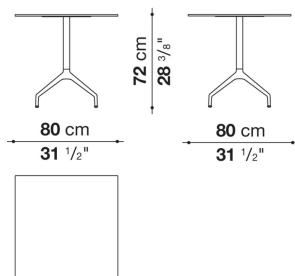

ST0807Q

N.B. / 注意事項

天板：オーク（グレー、ライト、ステインドスモーク0394T）、ホワイトHPL、またはブラックHPLよりお選びください。
* 脚部は、ブライトポリッシュドアルミニウム0189Aとなります。