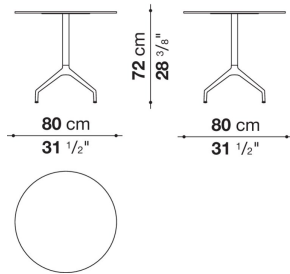

TECHNICAL SPECIFICATIONS / 技術情報 :

天板	ソリッドコアHPL積層、積層合板、ラミネート板面
サポートフレーム	ダイキャストアルミニウム
脚部先端	熱可塑性プラスチック

Round small table cm Ø 80 x h. 72

		LAMINATE	Oak	Smoked stained oak					
ST0807R	スモールテーブル	415,800	415,800	415,800					

ST0807R

N.B. / 注意事項

天板：オーク（グレー、ライト、ステインドスモーク0394T）、ホワイトHPL、またはブラックHPLよりお選びください。
* 脚部は、ブライトポリッシュドアルミニウム0189Aとなります。

Square small table cm 80 x 80 x h. 72

		LAMINATE	Oak	Smoked stained oak					
ST0807Q	スモールテーブル	408,100	408,100	408,100					