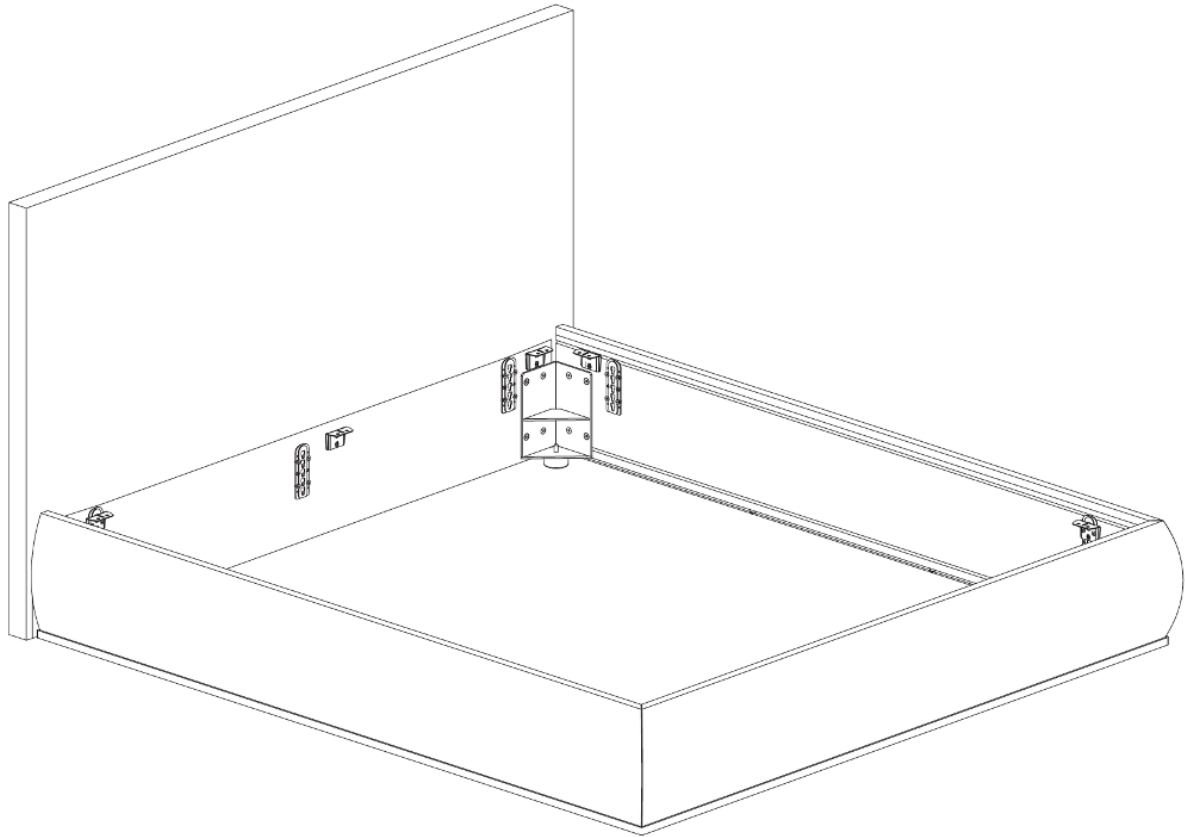

## TECHNICAL SPECIFICATIONS / 技術情報 :

ヘッドボード	木質パーティクルパネル、成形ポリウレタン、コットンカバー
ベッドフレーム	積層合板、成形ポリウレタン、コットンカバー
コーナー、クロスピース部	スチール
スラットベースサポート	亜鉛メッキ鋼材
センター脚部	アルミ
ローエッジ	アルミニウム押出材
脚部先端	プラスチック素材
表面張地	ファブリックまたは天然皮革

スラットベースを支えるための付属パーツの固定位置を変えることにより  
マットレストップの高さを調整することができます。

取り付け位置は  
4段階

付属パーツを上向きに  
取り付けた場合

付属パーツを下向きに  
取り付けた場合

上向きにつけた場合

マットレストップまでの高さ	マットレス H20cm	マットレス H30cm
ポジション①の場合	52.0 cm	62.0 cm
ポジション②の場合	45.5 cm	55.5 cm
ポジション③の場合	43.1 cm	53.1 cm
ポジション④の場合	40.7 cm	50.7 cm

下向きにつけた場合

マットレストップまでの高さ	マットレス H20cm	マットレス H30cm
ポジション⑤の場合	45.9 cm	55.9 cm
ポジション⑥の場合	43.5 cm	53.5 cm
ポジション⑦の場合	41.1 cm	51.1 cm
ポジション⑧の場合	38.7 cm	48.7 cm