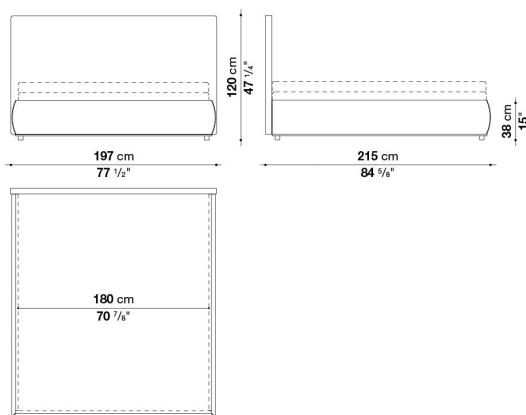

LSE180

N.B. / 注意事項

ローエッジ：ブロンズニッケル塗装0174B、アンバー塗装0137A、グラファイト塗装0252G、またはブラッククローム塗装アルミニウム0170Mよりお選びください。
マットレス：別途お選びください。B&B ITALIA社製マットレス(H.20cm)を設置した場合のマットレストップまでの高さは38.7cm～52cm、マットレス(H.30cm)の場合は48.7cm～62cmとなります。
スラットベース：RD2が別途必要となります。

※レザークランクは、KASIA,KOTOよりお選びください。