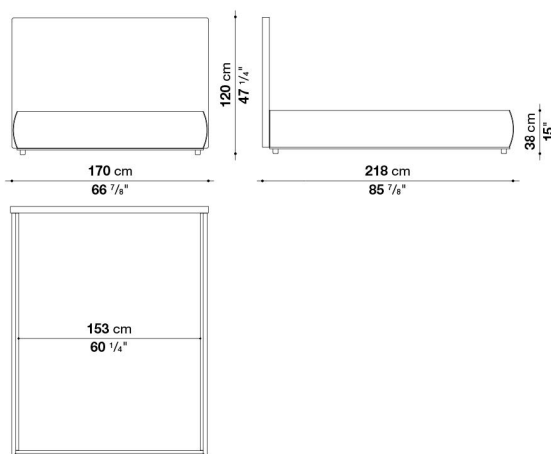

LSE153

N.B. / 注意事項

ローエッジ：ブロンズニッケル塗装0174B、アンバー塗装0137A、グラファイト塗装0252G、またはブラッククローム塗装アルミニウム0170Mよりお選びください。

マットレス：弊社では対応しておりません。幅153cm x 長さ203cmまでのマットレスをご使用いただけます。

スラットベース：RD_Qが別途必要となります。

※レザーKランクは、KASIA,KOTOよりお選びください。