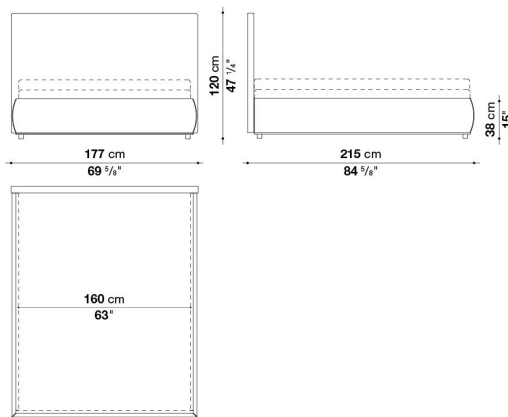

Bed cm 177

	B (ファブリック)	A (ファブリック)	E (ファブリック)	S (ファブリック)	L (ファブリック)	D (ファブリック)	M (ファブリック)	BETA (レザー)	ALFA GAMMA (レザー)	K (レザー)	
LSE160	ベッド(マットレス160x200, スラットベース159x199)	1,872,200	1,909,600	1,975,600	2,009,700	2,115,300	2,223,100	2,478,300	2,478,300	2,638,900	3,115,200

LSE160

N.B. / 注意事項

ローエッジ：ブロンズニッケル塗装0174B、アンバー塗装0137A、グラファイト塗装0252G、またはブラッククローム塗装アルミニウム0170Mよりお選びください。
マットレス：別途お選びください。B&B ITALIA社製マットレス(H.20cm)を設置した場合のマットレストップまでの高さは38.7cm～52cm、マットレス(H.30cm)の場合は48.7cm～62cmとなります。
スラットベース：RDが別途必要となります。

※レザークランクは、KASIA,KOTOよりお選びください。

Bed cm 197

	B (ファブリック)	A (ファブリック)	E (ファブリック)	S (ファブリック)	L (ファブリック)	D (ファブリック)	M (ファブリック)	BETA (レザー)	ALFA GAMMA (レザー)	K (レザー)	
LSE180	ベッド(マットレス180x200, スラットベース179x199)	1,886,500	1,923,900	1,989,900	2,024,000	2,129,600	2,237,400	2,535,500	2,535,500	2,708,200	3,219,700