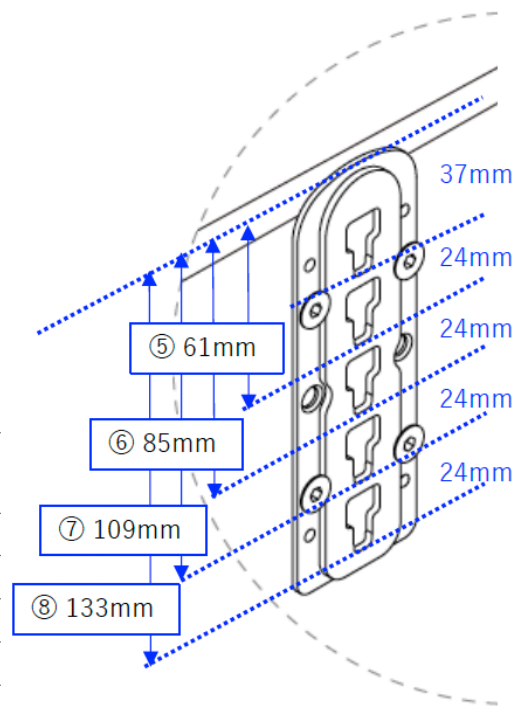

## TECHNICAL SPECIFICATIONS / 技術情報 :

ヘッドボード	木質パーティクルパネル、成形ポリウレタン、コットンカバー
ベッドフレーム	積層合板、成形ポリウレタン、コットンカバー
コーナー、クロスピース部	スチール
スラットベースサポート	亜鉛メッキ鋼材
センター脚部	アルミ
ローエッジ	アルミニウム押出材
脚部先端	プラスチック素材
表面張地	ファブリックまたは天然皮革

スラットベースを支えるための付属パーツの固定位置を変えることにより  
マットレストップの高さを調整することができます。

取り付け位置は  
4段階

付属パーツを上向きに  
取り付けた場合

付属パーツを下向きに  
取り付けた場合

上向きにつけた場合

マットレストップまでの高さ	マットレス H20cm	マットレス H30cm
ポジション①の場合	52.0 cm	62.0 cm
ポジション②の場合	45.5 cm	55.5 cm
ポジション③の場合	43.1 cm	53.1 cm
ポジション④の場合	40.7 cm	50.7 cm

下向きにつけた場合

マットレストップまでの高さ	マットレス H20cm	マットレス H30cm
ポジション⑤の場合	45.9 cm	55.9 cm
ポジション⑥の場合	43.5 cm	53.5 cm
ポジション⑦の場合	41.1 cm	51.1 cm
ポジション⑧の場合	38.7 cm	48.7 cm