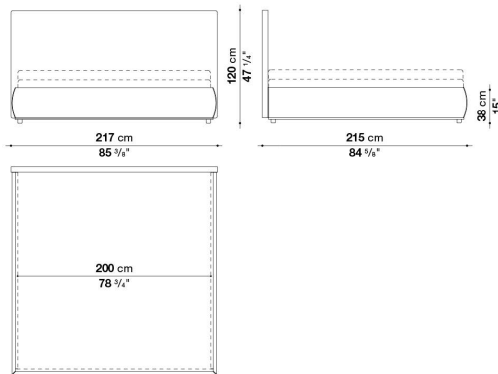

Bed cm 217

		B (ファブリック)	A (ファブリック)	E (ファブリック)	S (ファブリック)	L (ファブリック)	D (ファブリック)	M (ファブリック)	BETA (レザー)	ALFA GAMMA (レザー)	K (レザー)
LSE200	ベッド(マットレス200x200, スラットベース199x199)	1,899,700	1,937,100	2,004,200	2,037,200	2,142,800	2,250,600	2,594,900	2,594,900	2,779,700	3,325,300

LSE200

N.B. / 注意事項

ローエッジ：ブロンズニッケル塗装0174B、アンバー塗装0137A、グラファイト塗装0252G、またはブラッククローム塗装アルミニウム0170Mよりお選びください。

マットレス：別途お選びください。B&B ITALIA社製マットレス(H.20cm)を設置した場合のマットレストップまでの高さは38.7cm～52cm、

マットレス(H.30cm)の場合は48.7cm～62cmとなります。

スラットベース：RD4が別途必要となります。

※レザーKランクは、KASIA,KOTOよりお選びください。

Queen size bed cm 170

		B (ファブリック)	A (ファブリック)	E (ファブリック)	S (ファブリック)	L (ファブリック)	D (ファブリック)	M (ファブリック)	BETA (レザー)	ALFA GAMMA (レザー)	K (レザー)
LSE153	クイーンサイズベッド(スラットベース152x202)	1,872,200	1,909,600	1,975,600	2,009,700	2,115,300	2,223,100	2,478,300	2,478,300	2,638,900	3,115,200