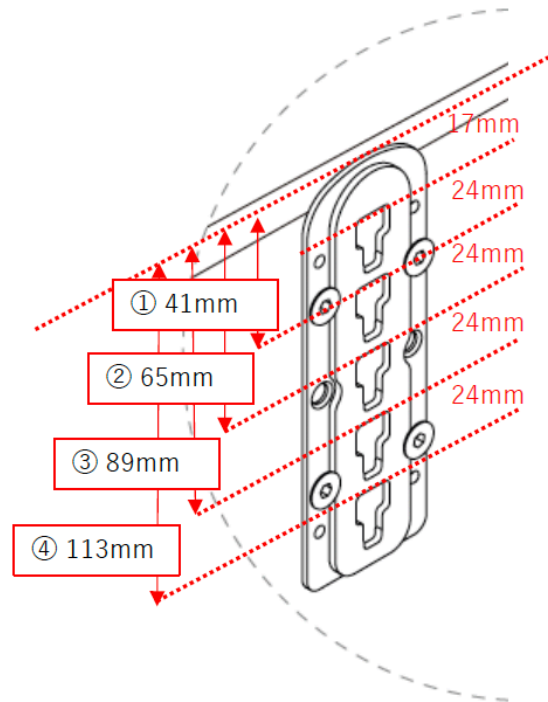

## TECHNICAL SPECIFICATIONS / 技術情報 :

ヘッドボード	木質パーティクルパネル、成形ポリウレタン、コットンカバー
ベッドフレーム	積層合板、成形ポリウレタン、コットンカバー
コーナー、クロスピース部	スチール
スラットベースサポート	亜鉛メッキ鋼材
センター脚部	アルミ
ローエッジ	アルミニウム押出材
脚部先端	プラスチック素材
表面張地	ファブリックまたは天然皮革

スラットベースを支えるための付属パーツの固定位置を変えることにより  
マットレストップの高さを調整することができます。

取り付け位置は  
4段階

付属パーツを上向きに  
取り付けた場合

付属パーツを下向きに  
取り付けた場合

上向きにつけた場合

マットレストップまでの高さ	マットレス H20cm	マットレス H30cm
ポジション①の場合	52.0 cm	62.0 cm
ポジション②の場合	45.5 cm	55.5 cm
ポジション③の場合	43.1 cm	53.1 cm
ポジション④の場合	40.7 cm	50.7 cm

下向きにつけた場合

マットレストップまでの高さ	マットレス H20cm	マットレス H30cm
ポジション⑤の場合	45.9 cm	55.9 cm
ポジション⑥の場合	43.5 cm	53.5 cm
ポジション⑦の場合	41.1 cm	51.1 cm
ポジション⑧の場合	38.7 cm	48.7 cm