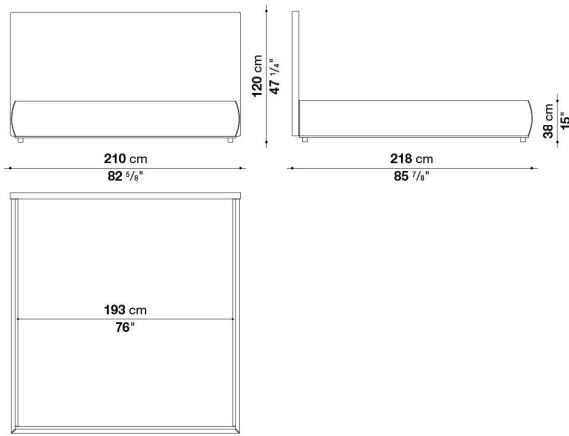

King size bed cm 210

		B (ファブリック)	A (ファブリック)	E (ファブリック)	S (ファブリック)	L (ファブリック)	D (ファブリック)	M (ファブリック)	BETA (レザー)	ALFA GAMMA (レザー)	K (レザー)
LSE193	キングサイズベッド(スラットベース 192x202)	1,899,700	1,937,100	2,004,200	2,037,200	2,142,800	2,250,600	2,594,900	2,594,900	2,779,700	3,325,300

LSE193

N.B. / 注意事項

ローエッジ：ブロンズニッケル塗装0174B、アンバー塗装0137A、グラファイト塗装0252G、またはブラッククローム塗装アルミニウム0170Mよりお選びください。

マットレス：弊社では対応しておりません。幅193cm x 長さ203cmまでのマットレスをご使用いただけます。

スラットベース：RD_Kが別途必要となります。

※レザークランクは、KASIA,KOTOよりお選びください。