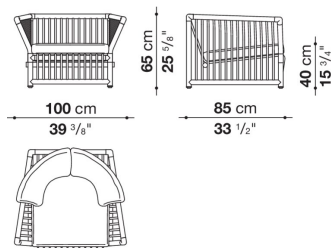

Armchair cm 100

		A (ファブリック)	E (ファブリック)	S (ファブリック)	L (ファブリック)	Rattan				
SFT100	100 アームチェアフレーム					454,300				
SFT100CW	シート&バッククッションセット	477,400	501,600	513,700	553,300					
追加カバー										
SFT100CRK	シート&バッククッションセット	136,400	160,600	173,800	212,300					

SFT100

N.B. / 注意事項

ラタンフレーム：ブラック0489N、レッド0705R、グレー0788Gよりお選びください。
フレームエンド：プラス仕上アルミニウム0762Aとなります。

※シートクッション、バッククッションは含まれておりません。
SFT100CW x 1セット(シートクッション x 1 + バッククッション x 2)を別途お選びください。

* ラタン製のため、屋根のある屋外での使用に適しております。湿気、直射日光、高温を避け日陰で保管をお願いいたします。

Additional back cushion cm 55 x 55

		A (ファブリック)	E (ファブリック)	S (ファブリック)	L (ファブリック)					
SFT55CW	バッククッション 55 x 55cm	126,500	138,600	145,200	165,000					
追加カバー										
SFT55CRK	バッククッション 55 x 55cm	51,700	63,800	70,400	90,200