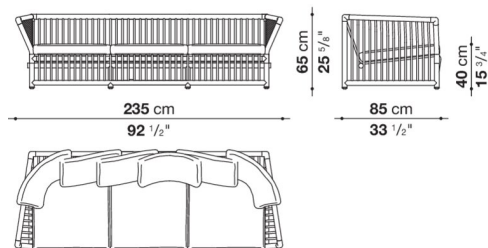

SFT235

N.B. / 注意事項

ラタンフレーム：ブラック0489N、レッド0705R、グレー0788Gよりお選びください。
フレームエンド：プラス仕上アルミニウム0762Aとなります。

※シートクッション、バッククッションは含まれておりません。
SFT235CW x 1セット(シートクッション x 3 + バッククッション x 6)を別途お選びください。

* ラタン製のため、屋根のある屋外での使用に適しております。湿気、直射日光、高温を避け日陰で保管をお願いいたします。