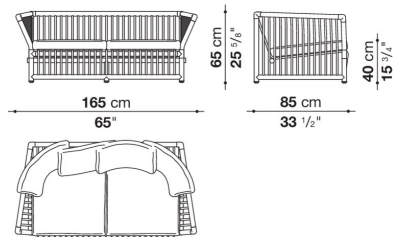

Two-seaters sofa cm 165

		A (ファブリック)	E (ファブリック)	S (ファブリック)	L (ファブリック)	Rattan			
SFT165	165 ソファフレーム								735,900
SFT165CW	シート&バッククッションセット	917,400	964,700	988,900	1,063,700				
追加カバー									
SFT165CRK	シート&バッククッションセット	239,800	288,200	311,300	387,200				

SFT165

N.B. / 注意事項

ラタンフレーム：ブラック0489N、レッド0705R、グレー0788Gよりお選びください。
フレームエンド：プラス仕上アルミニウム0762Aとなります。

※シートクッション、バッククッションは含まれておりません。
SFT165CW x 1セット(シートクッション x 2 + バッククッション x 4)を別途お選びください。

* ラタン製のため、屋根のある屋外での使用に適しております。湿気、直射日光、高温を避け日陰で保管をお願いいたします。

SOFTCAGE / ソフトケージ

Three-seaters sofa cm 235

		A (ファブリック)	E (ファブリック)	S (ファブリック)	L (ファブリック)	Rattan			
SFT235	235 ソファフレーム								942,700
SFT235CW	シート&バッククッションセット	1,378,300	1,448,700	1,483,900	1,596,100				
追加カバー									
SFT235CRK	シート&バッククッションセット	365,200	435,600	471,900	583,000