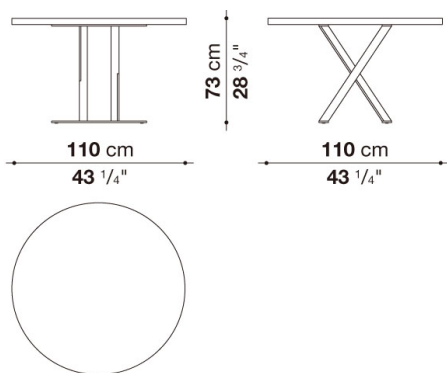

AC EXECUTIVE

IMAGE PHOTO

品番	カテゴリ	仕様 / 張地	数量
ACE20	Table	0374C Brushed light oak	2
		0110M Bright chromed	
定価1台あたり(税込)			¥997,700

TECHNICAL DRAWING

ACE20

0374C Brushed light oak

脚部

0110M Bright chromed