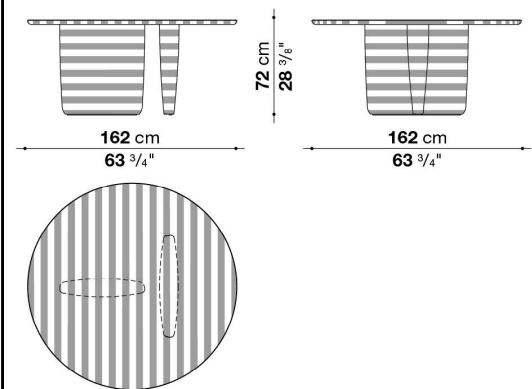

TOBI-ISHI

展示使用品

IMAGE PHOTO

品番	カテゴリ	仕様 / 張地	数量
T160M_SE	Table	0973A White and green marbl	1
定価1台あたり(税込)			¥13,123,000

TECHNICAL DRAWING

T160M_SE

0973A White and green marble

在庫品は予告なく完売となる場合がございます。ご検討の際は在庫確認をお願い致します。
表示価格は2024年6月現在の税込価格です。
印刷と実際の商品とは若干見え方が違う場合がございます。

AC EXECUTIVE

IMAGE PHOTO

品番	カテゴリ	仕様 / 張地	数量
ACE20	Table	0374C Brushed light oak	2
		0110M Bright chromed	
定価1台あたり(税込)			¥997,700

TECHNICAL DRAWING

ACE20

0374C Brushed light oak

脚部

0110M Bright chromed