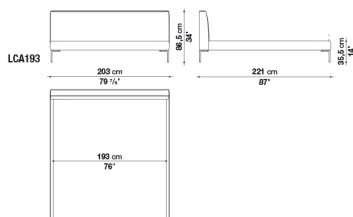

CHARLES / チャールズ

design Antonio Citterio / アントニオ・チッテリオ

King size Bed cm 224 / 224 キングベッド

		B	A	Extra	Super	Lusso	Beta	Alfa Gamma	Koto Kasia	
LCA193	224 ベッド (マットレス 193 x 203cm)	806,000	827,000	850,000	883,000	930,000	1,192,000	1,252,000	1,460,000	

追加カバー

LCA193_RK	224 ベッド	95,000	116,000	139,000	172,000	219,000	480,000	542,000	749,000	

N.B. / 注意事項

脚部：ブロンズニッケル塗装(0174B)、ブライtpポリッシュド・アルミニウム(0189A)、またはブラッククローム塗装アルミニウム(0170M)よりお選びください。「4本脚」または「2本脚+キャスター(ヘッドボード側)」よりお選びいただけます。

マットレス：弊社では対応していません。

スラットベース：RD10 (¥137,000)が別途必要となります。