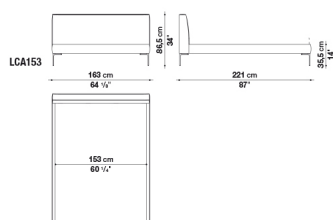

N.B. / 注意事項 脚部：ブロンズニッケル塗装(0174B)、ブライtpポリッシュド・アルミニウム(0189A)、またはブラックローム塗装アルミニウム(0170M)よりお選びください。「4本脚」または「2本脚+キャスター(ヘッドボード側)」よりお選びいただけます。
マットレス：弊社では対応しておりません。
スラットベース：RD9 (¥127,000)が別途必要となります。