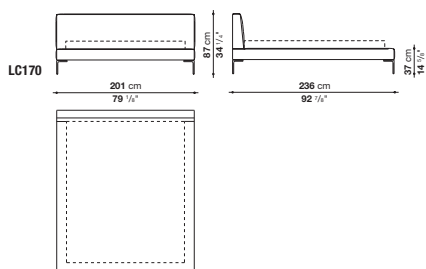

N.B. / 注意事項 脚部：ブロンズニッケル塗装(0174B)、ブライトポリッシュド・アルミニウム(0189A)、またはブラッククローム塗装アルミニウム(0170M)よりお選びください。「4本脚」または「2本脚+キャスター(ヘッドボード側)」よりお選びいただけます。
マットレス：別途お選びください。付属パーツにより2種類の高さに調整することができます。
B&B ITALIA社製マットレス(H.30cm)を設置した場合のマットレストップまでの高さは60cm、または63cmとなります。
スラットベース：RD1 (¥127,000)が別途必要となります。