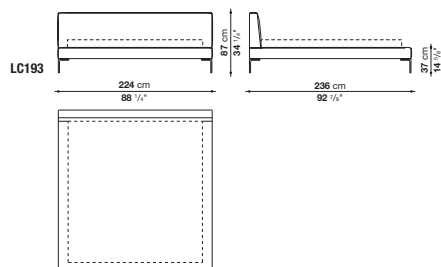

N.B. / 注意事項 脚部：ブロンズニッケル塗装(0174B)、ブライトポリッシュド・アルミニウム(0189A)、またはブラッククローム塗装アルミニウム(0170M)よりお選びください。「4本脚」または「2本脚+キャスター(ヘッドボード側)」よりお選びいただけます。
マットレス：弊社では対応しておりません。
スラットベース：RD10 (¥137,000)が別途必要となります。