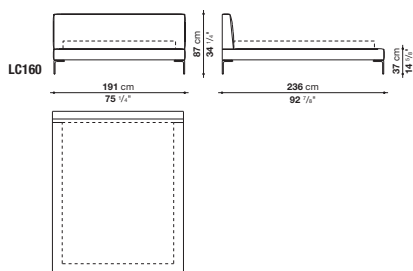

CHARLES / チャールズ

design Antonio Citterio / アントニオ・チッテリオ

Bed cm 191 / 191 ベッド

		B	A	Extra	Super	Lusso	Beta	Alfa Gamma	Koto Kasia	
LC160	191 ベッド (マットレス 160 x 200cm)	787,000	804,000	829,000	860,000	933,000	1,005,000	1,125,000	1,227,000	

追加カバー

LC160_RK	191 ベッド	105,000	120,000	141,000	166,000	228,000	345,000	392,000	475,000	

N.B. / 注意事項 脚部：ブロンズニッケル塗装(0174B)、ブライトポリッシュド・アルミニウム(0189A)、またはブラッククローム塗装アルミニウム(0170M)よりお選びください。「4本脚」または「2本脚+キャスター(ヘッドボード側)」よりお選びいただけます。
マットレス：別途お選びください。付属パーツにより2種類の高さに調整することができます。
B&B ITALIA社製マットレス(H.30cm)を設置した場合のマットレストップまでの高さは60cm、または63cmとなります。
スラットベース：RD (¥127,000)が別途必要となります。

Bed cm 201 / 201 ベッド

		B	A	Extra	Super	Lusso	Beta	Alfa Gamma	Koto Kasia	
LC170	201 ベッド (マットレス 170 x 200cm)	800,000	816,000	842,000	872,000	947,000	1,026,000	1,149,000	1,252,000	

追加カバー

LC170_RK	201 ベッド	110,000	125,000	146,000	171,000	234,000	356,000	405,000	492,000