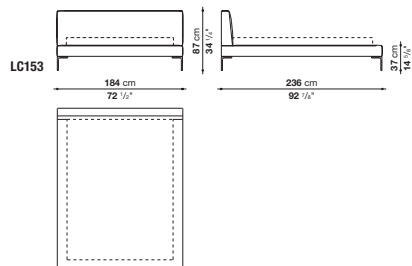

CHARLES / チャールズ

design Antonio Citterio / アントニオ・チッテリオ

Queen size Bed cm 184 / 184 クイーンベッド

		B	A	Extra	Super	Lusso	Beta	Alfa Gamma	Koto Kasia	
LC153	184ベッド (マットレス 153 x 203cm)	787,000	804,000	829,000	860,000	933,000	1,005,000	1,125,000	1,227,000	

追加カバー

LC153_RK	184ベッド	116,000	133,000	156,000	184,000	253,000	383,000	435,000	528,000	

N.B. / 注意事項 脚部：ブロンズニッケル塗装(0174B)、ブライトポリッシュド・アルミニウム(0189A)、またはブラッククローム塗装アルミニウム(0170M)よりお選びください。「4本脚」または「2本脚+キャスター(ヘッドボード側)」よりお選びいただけます。
マットレス：弊社では対応しておりません。
スラットベース：RD9 (¥127,000)が別途必要となります。

King size Bed cm 224 / 224 キングベッド

		B	A	Extra	Super	Lusso	Beta	Alfa Gamma	Koto Kasia	
LC193	224ベッド (マットレス 193 x 203cm)	838,000	858,000	881,000	912,000	984,000	1,086,000	1,216,000	1,324,000	

追加カバー

LC193_RK	224ベッド	136,000	154,000	176,000	204,000	274,000	432,000	490,000	591,000