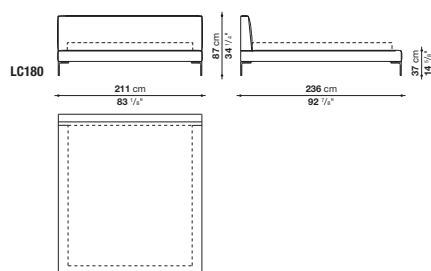

CHARLES / チャールズ

design Antonio Citterio / アントニオ・チッテリオ

Bed cm 211 / 211 ベッド

		B	A	Extra	Super	Lusso	Beta	Alfa Gamma	Koto Kasia	
LC180	211 ベッド (マットレス 180 x 200cm)	813,000	831,000	856,000	885,000	959,000	1,050,000	1,176,000	1,282,000	

追加カバー

LC180_RK	211 ベッド	115,000	132,000	151,000	176,000	239,000	371,000	422,000	510,000	

N.B. / 注意事項 脚部：ブロンズニッケル塗装(0174B)、ブライtpポリッシュ・アルミニウム(0189A)、またはブラックローム塗装アルミニウム(0170M)よりお選びください。「4本脚」または「2本脚+キャスター(ヘッドボード側)」よりお選びいただけます。
マットレス：別途お選びください。付属パーツにより2種類の高さに調整することができます。
B&B ITALIA社製マットレス(H.30cm)を設置した場合のマットレストップまでの高さは60cm、または63cmとなります。
スラットベース：RD2 (¥127,000)が別途必要となります。

Bed cm 231 / 231 ベッド

		B	A	Extra	Super	Lusso	Beta	Alfa Gamma	Koto Kasia	
LC200	231 ベッド (マットレス 200 x 200cm)	845,000	865,000	888,000	919,000	991,000	1,093,000	1,223,000	1,331,000	

追加カバー

LC200_RK	231 ベッド	123,000	139,000	160,000	184,000	247,000	389,000	442,000	532,000