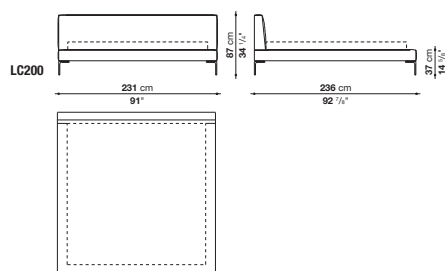

N.B. / 注意事項 脚部：ブロンズニッケル塗装(0174B)、ブライtpポリッシュ・アルミニウム(0189A)、またはブラックローム塗装アルミニウム(0170M)よりお選びください。「4本脚」または「2本脚+キャスター(ヘッドボード側)」よりお選びいただけます。
マットレス：別途お選びください。付属パーツにより2種類の高さに調整することができます。
B&B ITALIA社製マットレス(H.30cm)を設置した場合のマットレストップまでの高さは60cm、または63cmとなります。
スラットベース：RD4 (¥144,000)が別途必要となります。