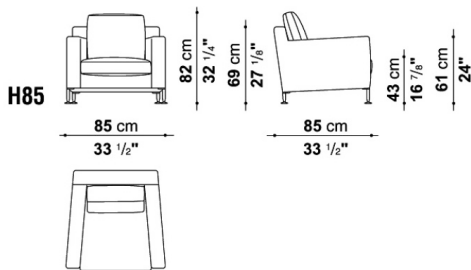

梱包数量 : 1  
 容量 : 1.25 m3  
 本体重量 : 60 Kg  
 グロス重量 : 58 Kg

N.B. / 注意事項

脚部 : ブライトブラッシュアルミ(0189A)となります。  
 \* フレームがレザーの場合は、カバーリング仕様ではありません。  
 \* 追加クッションは含まれておりません。

Sofa with back cushions cm 210

		B (ファブリック)	A (ファブリック)	E (ファブリック)	S (ファブリック)	L (ファブリック)	BETA (レザー)	ALFA GAMMA (レザー)	K (レザー)	
H210	ソファ、バッククッション	931,000	985,000	1,027,000	1,091,000	1,381,000	1,628,000	1,850,000	2,035,000	
追加カバー										
H210_SRK	フレーム	184,000	215,000	238,000	269,000	443,000				
H210_SERK	シートクッション	101,000	121,000	136,000	158,000	278,000	315,000	357,000	392,000	
H210_SCRK	バッククッション	65,000	82,000	93,000	111,000	210,000	252,000	287,000	315,000	

梱包数量 : 1  
 容量 : 1.49 m3  
 本体重量 : 61 Kg  
 グロス重量 : 70 Kg

N.B. / 注意事項

脚部 : ブライトブラッシュアルミ(0189A)となります。  
 \* フレームがレザーの場合は、カバーリング仕様ではありません。  
 \* 追加クッションは含まれておりません。

Sofa with back cushions cm 250

		B (ファブリック)	A (ファブリック)	E (ファブリック)	S (ファブリック)	L (ファブリック)	BETA (レザー)	ALFA GAMMA (レザー)	K (レザー)	
H250	ソファ、バッククッション	1,079,000	1,151,000	1,205,000	1,287,000	1,672,000	1,807,000	2,053,000	2,259,000	
追加カバー										
H250_SRK	フレーム	211,000	244,000	267,000	298,000	470,000				
H250_SERK	シートクッション	119,000	142,000	156,000	178,000	297,000	326,000	369,000	406,000	
H250_SCRK	バッククッション	81,000	103,000	119,000	145,000	279,000	292,000	331,000	364,000	

梱包数量 : 1  
 容量 : 2.07 m3  
 本体重量 : 73 Kg  
 グロス重量 : 83 Kg

N.B. / 注意事項

脚部 : ブライトブラッシュアルミ(0189A)となります。  
 \* フレームがレザーの場合は、カバーリング仕様ではありません。  
 \* 追加クッションは含まれておりません。

Armchair with back cushions cm 85

		B (ファブリック)	A (ファブリック)	E (ファブリック)	S (ファブリック)	L (ファブリック)	BETA (レザー)	ALFA GAMMA (レザー)	K (レザー)	
H85	アームチェア、バッククッション	447,000	467,000	480,000	503,000	654,000	691,000	786,000	863,000	
追加カバー										
H85_SRK	フレーム	118,000	128,000	141,000	152,000	226,000				
H85_SERK	シートクッション	50,000	58,000	62,000	70,000	132,000	137,000	156,000	172,000	
CB_RK	バッククッション	26,000	29,000	33,000	39,000	42,000	61,000	69,000	77,000	