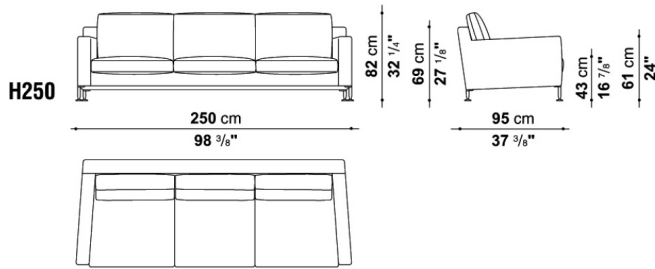

Sofa with back cushions cm 175

		B (ファブリック)	A (ファブリック)	E (ファブリック)	S (ファブリック)	L (ファブリック)	BETA (レザー)	ALFA GAMMA (レザー)	K (レザー)	
H175	ソファ、バッククッション	819,000	877,000	918,000	1,005,000	1,294,000	1,412,000	1,604,000	1,764,000	
追加カバー										
H175_SRK	フレーム	178,000	210,000	232,000	266,000	437,000				
H175_SERK	シートクッション	82,000	95,000	106,000	121,000	200,000	237,000	269,000	296,000	
H175_SCRK	バッククッション	54,000	70,000	80,000	98,000	187,000	230,000	261,000	288,000	

梱包数量 : 1  
 容量 : 1.25 m3  
 本体重量 : 60 Kg  
 グロス重量 : 58 Kg

N.B. / 注意事項

脚部 : ブライトブラッシュアルミ(0189A)となります。  
 \* フレームがレザーの場合は、カバーリング仕様ではありません。  
 \* 追加クッションは含まれておりません。

Sofa with back cushions cm 210

		B (ファブリック)	A (ファブリック)	E (ファブリック)	S (ファブリック)	L (ファブリック)	BETA (レザー)	ALFA GAMMA (レザー)	K (レザー)	
H210	ソファ、バッククッション	931,000	985,000	1,027,000	1,091,000	1,381,000	1,628,000	1,850,000	2,035,000	
追加カバー										
H210_SRK	フレーム	184,000	215,000	238,000	269,000	443,000				
H210_SERK	シートクッション	101,000	121,000	136,000	158,000	278,000	315,000	357,000	392,000	
H210_SCRK	バッククッション	65,000	82,000	93,000	111,000	210,000	252,000	287,000	315,000	

梱包数量 : 1  
 容量 : 1.49 m3  
 本体重量 : 61 Kg  
 グロス重量 : 70 Kg

N.B. / 注意事項

脚部 : ブライトブラッシュアルミ(0189A)となります。  
 \* フレームがレザーの場合は、カバーリング仕様ではありません。  
 \* 追加クッションは含まれておりません。

Sofa with back cushions cm 250

		B (ファブリック)	A (ファブリック)	E (ファブリック)	S (ファブリック)	L (ファブリック)	BETA (レザー)	ALFA GAMMA (レザー)	K (レザー)	
H250	ソファ、バッククッション	1,079,000	1,151,000	1,205,000	1,287,000	1,672,000	1,807,000	2,053,000	2,259,000	
追加カバー										
H250_SRK	フレーム	211,000	244,000	267,000	298,000	470,000				
H250_SERK	シートクッション	119,000	142,000	156,000	178,000	297,000	326,000	369,000	406,000	
H250_SCRK	バッククッション	81,000	103,000	119,000	145,000	279,000	292,000	331,000	364,000	