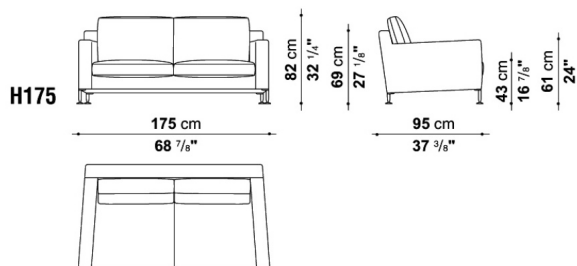

ユニークなアルミの脚部をもつベストセラー商品、ハリー。ソファにはフォーマルなシートを使用し、エレメントの個性を際立たせています。2サイズ展開の大型ラウンドオットマンは、トレーを置くことでテーブルのように使用することもでき、他のソファなどとの相性も抜群です。

関連商品：  
HARRY LARGE - Complements

TECHNICAL SPECIFICATIONS / 技術情報：

内部構造	鋼管及び成形鋼材
内部充填材	ベイフィット (バイエル社製) 低温成形発泡ポリウレタン ポリエステルファイバー
座面クッション充填材	密度の異なる成形ポリウレタン 羽毛 コットン
背面クッション充填材	成形ポリウレタン 羽毛 コットン
脚部	パフ仕上 アルミニウムシート押出材
表面張地	ファブリックまたは天然皮革

梱包数量 : 1  
 容量 : 1.25 m3  
 本体重量 : 60 Kg  
 グロス重量 : 58 Kg

N.B. / 注意事項

脚部 : ブライトブラッシュアルミ(0189A)となります。  
 \* フレームがレザーの場合は、カバーリング仕様ではありません。  
 \* 追加クッションは含まれておりません。

Sofa with back cushions cm 210

		B (ファブリック)	A (ファブリック)	E (ファブリック)	S (ファブリック)	L (ファブリック)	BETA (レザー)	ALFA GAMMA (レザー)	K (レザー)	
H210	ソファ、バッククッション	931,000	985,000	1,027,000	1,091,000	1,381,000	1,628,000	1,850,000	2,035,000	
追加カバー										
H210_SRK	フレーム	184,000	215,000	238,000	269,000	443,000				
H210_SERK	シートクッション	101,000	121,000	136,000	158,000	278,000	315,000	357,000	392,000	
H210_SCRK	バッククッション	65,000	82,000	93,000	111,000	210,000	252,000	287,000	315,000	

梱包数量 : 1  
 容量 : 1.49 m3  
 本体重量 : 61 Kg  
 グロス重量 : 70 Kg

N.B. / 注意事項

脚部 : ブライトブラッシュアルミ(0189A)となります。  
 \* フレームがレザーの場合は、カバーリング仕様ではありません。  
 \* 追加クッションは含まれておりません。

Sofa with back cushions cm 250

		B (ファブリック)	A (ファブリック)	E (ファブリック)	S (ファブリック)	L (ファブリック)	BETA (レザー)	ALFA GAMMA (レザー)	K (レザー)	
H250	ソファ、バッククッション	1,079,000	1,151,000	1,205,000	1,287,000	1,672,000	1,807,000	2,053,000	2,259,000	
追加カバー										
H250_SRK	フレーム	211,000	244,000	267,000	298,000	470,000				
H250_SERK	シートクッション	119,000	142,000	156,000	178,000	297,000	326,000	369,000	406,000	
H250_SCRK	バッククッション	81,000	103,000	119,000	145,000	279,000	292,000	331,000	364,000	