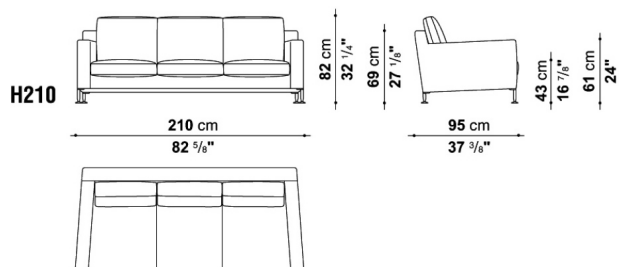

Sofa with back cushions cm 175

		B (ファブリック)	A (ファブリック)	E (ファブリック)	S (ファブリック)	L (ファブリック)	BETA (レザー)	ALFA GAMMA (レザー)	K (レザー)	
H175	ソファ、バッククッション	819,000	877,000	918,000	1,005,000	1,294,000	1,412,000	1,604,000	1,764,000	
追加カバー										
H175_SRK	フレーム	178,000	210,000	232,000	266,000	437,000				
H175_SERK	シートクッション	82,000	95,000	106,000	121,000	200,000	237,000	269,000	296,000	
H175_SCRK	バッククッション	54,000	70,000	80,000	98,000	187,000	230,000	261,000	288,000	

梱包数量 : 1  
 容量 : 1.25 m3  
 本体重量 : 60 Kg  
 グロス重量 : 58 Kg

N.B. / 注意事項

脚部 : ブライトブラッシュアルミ(0189A)となります。  
 \* フレームがレザーの場合は、カバーリング仕様ではありません。  
 \* 追加クッションは含まれておりません。

Sofa with back cushions cm 210

		B (ファブリック)	A (ファブリック)	E (ファブリック)	S (ファブリック)	L (ファブリック)	BETA (レザー)	ALFA GAMMA (レザー)	K (レザー)	
H210	ソファ、バッククッション	931,000	985,000	1,027,000	1,091,000	1,381,000	1,628,000	1,850,000	2,035,000	
追加カバー										
H210_SRK	フレーム	184,000	215,000	238,000	269,000	443,000				
H210_SERK	シートクッション	101,000	121,000	136,000	158,000	278,000	315,000	357,000	392,000	
H210_SCRK	バッククッション	65,000	82,000	93,000	111,000	210,000	252,000	287,000	315,000	

梱包数量 : 1  
 容量 : 1.49 m3  
 本体重量 : 61 Kg  
 グロス重量 : 70 Kg

N.B. / 注意事項

脚部 : ブライトブラッシュアルミ(0189A)となります。  
 \* フレームがレザーの場合は、カバーリング仕様ではありません。  
 \* 追加クッションは含まれておりません。

Sofa with back cushions cm 250

		B (ファブリック)	A (ファブリック)	E (ファブリック)	S (ファブリック)	L (ファブリック)	BETA (レザー)	ALFA GAMMA (レザー)	K (レザー)	
H250	ソファ、バッククッション	1,079,000	1,151,000	1,205,000	1,287,000	1,672,000	1,807,000	2,053,000	2,259,000	
追加カバー										
H250_SRK	フレーム	211,000	244,000	267,000	298,000	470,000				
H250_SERK	シートクッション	119,000	142,000	156,000	178,000	297,000	326,000	369,000	406,000	
H250_SCRK	バッククッション	81,000	103,000	119,000	145,000	279,000	292,000	331,000	364,000	