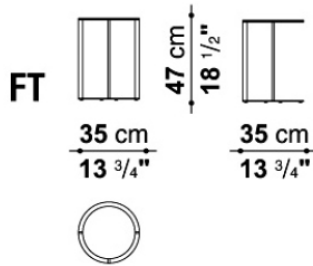

関連商品 :
FRANK - Sofas and armchairsFRANK '12 - TablesFRANK '12 - Complements

TECHNICAL SPECIFICATIONS / 技術情報 :

天板 (FT)	スレートブラック、チョークホワイト、または、ブロンズニッケル塗装鋼材
フレーム (FT)	スレートブラック、チョークホワイト、ブロンズニッケル塗装または、ブラッククローム鋼材
脚部先端 (FT)	プラスチック素材
フレーム内部(F58P)	鋼管及び成形鋼材
フレーム内部充填材(F58P)	ベイフィット (バイエル社製) 低温成形発泡ポリウレタン ポリエステルファイバーカバー
表面張地(F58P)	ファブリックまたは天然皮革

FT	スモールテーブル (塗装仕上)	189,000							
FT_E	スモールテーブル (ビューター仕上)	198,000							
FT_CN	スモールテーブル (クローム仕上)	219,000							

梱包数量 : 1
 容量 : 0.12 m³
 本体重量 : 5 Kg
 グロス重量 : 6 Kg

N.B. / 注意事項

脚部 : チョークホワイト (02121)、スレートブラック塗装 (01515)、ビューター塗装 (0259V)、ブロンズニッケル塗装 (0174B)
 またはブラッククロームスチール (0178C) よりお選びください。