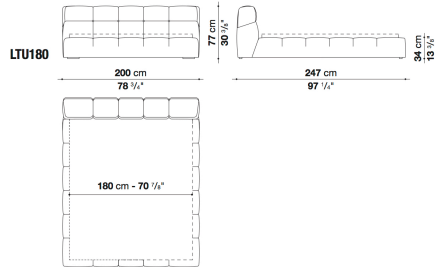

N.B. / 注意事項

脚部：ナチュラルオーク色となります。

マットレス：別途お選びください。

B&B ITALIA社製マットレス (H.20cm) を設置した場合のマットレストップまでの高さは50cmとなり、こちらのご使用を推奨しております。

スラットベース：RD (¥118,000) が別途必要となります。

収納付きベッドは、専用スラットベースが本体価格に含まれています。

Bed cm 200

		B (ファブリック)	A (ファブリック)	E (ファブリック)	S (ファブリック)	L (ファブリック)	BETA (レザー)	ALFA GAMMA (レザー)	K (レザー)
LTU170	200 ベッド (マットレス 170 x 200cm・スラットベースRD1)	872,000	891,000	939,000	978,000	1,058,000	1,176,000	1,336,000	1,575,000
LTU170C	200 収納付ベッド (マットレス 170 x 200cm)	1,214,000	1,233,000	1,281,000	1,320,000	1,400,000	1,477,000	1,678,000	1,918,000
追加カバー									
LTU170RK	200 ベッド	200,000	216,000	256,000	290,000	358,000	524,000	595,000	799,000

N.B. / 注意事項

脚部：ナチュラルオーク色となります。

マットレス：別途お選びください。

B&B ITALIA社製マットレス (H.20cm) を設置した場合のマットレストップまでの高さは50cmとなり、こちらのご使用を推奨しております。

スラットベース：RD1 (¥118,000) が別途必要となります。

収納付きベッドは、専用スラットベースが本体価格に含まれています。

Bed cm 200

		B (ファブリック)	A (ファブリック)	E (ファブリック)	S (ファブリック)	L (ファブリック)	BETA (レザー)	ALFA GAMMA (レザー)	K (レザー)
LTU180	200 ベッド (マットレス 180 x 200cm・スラットベースRD2)	888,000	908,000	956,000	997,000	1,078,000	1,194,000	1,356,000	1,609,000
LTU180C	200 収納付ベッド (マットレス 180 x 200cm)	1,231,000	1,250,000	1,299,000	1,339,000	1,420,000	1,495,000	1,699,000	1,951,000
追加カバー									
LTU180RK	200 ベッド	208,000	224,000	266,000	300,000	369,000	534,000	606,000	822,000

N.B. / 注意事項

脚部：ナチュラルオーク色となります。
 マットレス：別途お選びください。
 B&B ITALIA社製マットレス (H.20cm) を設置した場合のマットレストップまでの高さは50cmとなり、こちらのご使用を推奨しております
 スラットベース: RD2 (¥118,000)が別途必要となります。
 収納付きベッドは、専用スラットベースが本体価格に含まれています。

Bed cm 220