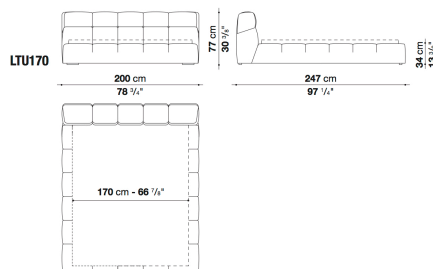

Bed cm 200

		B (ファブリック)	A (ファブリック)	E (ファブリック)	S (ファブリック)	L (ファブリック)	BETA (レザー)	ALFA GAMMA (レザー)	K (レザー)
LTU160	200 ベッド (マットレス 160 x 200cm・スラットベースRD)	855,000	874,000	921,000	961,000	1,041,000	1,145,000	1,301,000	1,541,000
LTU160C	200 収納付ベッド (マットレス 160 x 200cm)	1,197,000	1,216,000	1,264,000	1,303,000	1,383,000	1,447,000	1,644,000	1,883,000
追加カバー									
LTU160RK	200 ベッド	195,000	211,000	252,000	285,000	353,000	507,000	575,000	780,000

N.B. / 注意事項

脚部：ナチュラルオーク色となります。

マットレス：別途お選びください。

B&B ITALIA社製マットレス (H.20cm) を設置した場合のマットレストップまでの高さは50cmとなり、こちらのご使用を推奨しております。

スラットベース：RD (¥118,000) が別途必要となります。

収納付きベッドは、専用スラットベースが本体価格に含まれています。

Bed cm 200

		B (ファブリック)	A (ファブリック)	E (ファブリック)	S (ファブリック)	L (ファブリック)	BETA (レザー)	ALFA GAMMA (レザー)	K (レザー)
LTU170	200 ベッド (マットレス 170 x 200cm・スラットベースRD1)	872,000	891,000	939,000	978,000	1,058,000	1,176,000	1,336,000	1,575,000
LTU170C	200 収納付ベッド (マットレス 170 x 200cm)	1,214,000	1,233,000	1,281,000	1,320,000	1,400,000	1,477,000	1,678,000	1,918,000
追加カバー									
LTU170RK	200 ベッド	200,000	216,000	256,000	290,000	358,000	524,000	595,000	799,000

N.B. / 注意事項

脚部：ナチュラルオーク色となります。

マットレス：別途お選びください。

B&B ITALIA社製マットレス (H.20cm) を設置した場合のマットレストップまでの高さは50cmとなり、こちらのご使用を推奨しております。

スラットベース：RD1 (¥118,000) が別途必要となります。

収納付きベッドは、専用スラットベースが本体価格に含まれています。

Bed cm 200

		B (ファブリック)	A (ファブリック)	E (ファブリック)	S (ファブリック)	L (ファブリック)	BETA (レザー)	ALFA GAMMA (レザー)	K (レザー)
LTU180	200 ベッド (マットレス 180 x 200cm・スラットベースRD2)	888,000	908,000	956,000	997,000	1,078,000	1,194,000	1,356,000	1,609,000
LTU180C	200 収納付ベッド (マットレス 180 x 200cm)	1,231,000	1,250,000	1,299,000	1,339,000	1,420,000	1,495,000	1,699,000	1,951,000
追加カバー									
LTU180RK	200 ベッド	208,000	224,000	266,000	300,000	369,000	534,000	606,000	822,000

N.B. / 注意事項

脚部：ナチュラルオーク色となります。
 マットレス：別途お選びください。
 B&B ITALIA社製マットレス (H.20cm) を設置した場合のマットレストップまでの高さは50cmとなり、こちらのご使用を推奨しております
 スラットベース: RD2 (¥118,000)が別途必要となります。
 収納付きベッドは、専用スラットベースが本体価格に含まれています。

Bed cm 220