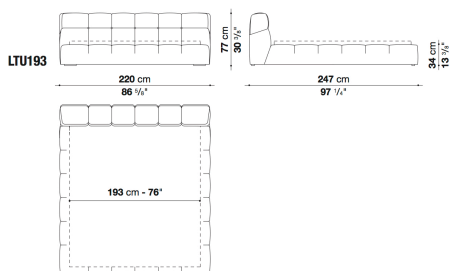

King size bed cm 220

		B (ファブリック)	A (ファブリック)	E (ファブリック)	S (ファブリック)	L (ファブリック)	BETA (レザー)	ALFA GAMMA (レザー)	K (レザー)	
LTU193	キングベッド (マットレス 193 x 203cm・ スラットベースRD10)	905,000	925,000	976,000	1,018,000	1,104,000	1,243,000	1,413,000	1,695,000	
追加カバー										
LTU193RK	220 ベッド	213,000	232,000	275,000	311,000	384,000	569,000	647,000	887,000