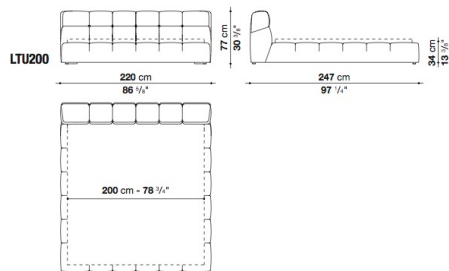

Bed cm 220

		B (ファブリック)	A (ファブリック)	E (ファブリック)	S (ファブリック)	L (ファブリック)	BETA (レザー)	ALFA GAMMA (レザー)	K (レザー)
LTU200	220 ベッド (マットレス 200 x 200cm)	905,000	925,000	976,000	1,018,000	1,104,000	1,243,000	1,413,000	1,695,000
追加カバー									
LTU200RK	220 ベッド	213,000	232,000	275,000	311,000	384,000	569,000	647,000	887,000