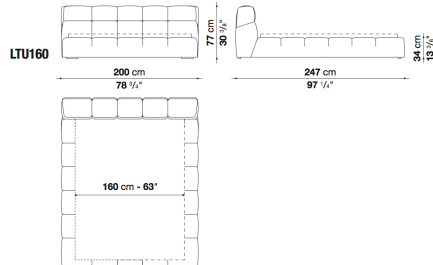

タフティータイムが寝室へと拡大し、はっきりとした「チェスターフィールド」および「キャビトーネ」スタイルが再び見て取れます。レザーまたはファブリックのカバーが大きな正方形に更に分割され、ボトムのパリーツで繋がっています。レザーバージョンでは飾り穴を開けています。幅は160、170、180cmから選択可能で、底部で閉じられているため、便利な収納として利用できるタイプもあります。

関連商品：
TUFTY-TIME - ソファ

TECHNICAL SPECIFICATIONS / 技術情報：

内部構造	鋼管及び成形鋼材
内部構造充填材	ハイフィット (ハイエル社製) 低温成形発泡ポリウレタン ポリエステルファイバーカバー
ストレージユニット用スラットベース	プラスチック部材、鋼管及びビーチウッド積層板
スラットベース開閉機構	ガスダンパーによる手動操作
ストレージユニット用内部棚	MDFパネル
スラットベース固定サポート	ブラック熱可塑性プラスチック
コーナープレート	ブラック塗装鋼板
脚部及び脚部先端	ナチュラルオーク
表面張地	ファブリックまたは天然皮革

Bed cm 200

		B (ファブリック)	A (ファブリック)	E (ファブリック)	S (ファブリック)	L (ファブリック)	BETA (レザー)	ALFA GAMMA (レザー)	K (レザー)
LTU160	200 ベッド (マットレス 160 x 200cm・スラットベースRD)	855,000	874,000	921,000	961,000	1,041,000	1,145,000	1,301,000	1,541,000
LTU160C	200 収納付ベッド (マットレス 160 x 200cm)	1,197,000	1,216,000	1,264,000	1,303,000	1,383,000	1,447,000	1,644,000	1,883,000
追加カバー									
LTU160RK	200 ベッド	195,000	211,000	252,000	285,000	353,000	507,000	575,000	780,000