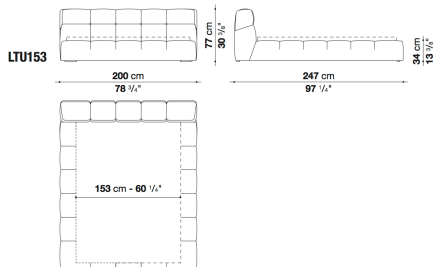

N.B. / 注意事項

脚部：ナチュラルオーク色となります。
 マットレス：別途お選びください。
 B&B ITALIA社製マットレス (H.20cm) を設置した場合のマットレストップまでの高さは50cmとなり、こちらのご使用を推奨しております
 スラットベース: RD2 (¥118,000)が別途必要となります。
 収納付きベッドは、専用スラットベースが本体価格に含まれています。

Bed cm 220

		B (ファブリック)	A (ファブリック)	E (ファブリック)	S (ファブリック)	L (ファブリック)	BETA (レザー)	ALFA GAMMA (レザー)	K (レザー)
LTU200	220 ベッド (マットレス 200 x 200cm)	905,000	925,000	976,000	1,018,000	1,104,000	1,243,000	1,413,000	1,695,000
追加カバー									
LTU200RK	220 ベッド	213,000	232,000	275,000	311,000	384,000	569,000	647,000	887,000

N.B. / 注意事項

脚部：ナチュラルオーク色となります。
 マットレス：別途お選びください。
 B&B ITALIA社製マットレス (H.20cm) を設置した場合のマットレストップまでの高さは50cmとなり、こちらのご使用を推奨しております。
 スラットベース: RD4 (¥134,000)が別途必要となります。

Queen size bed cm 200

		B (ファブリック)	A (ファブリック)	E (ファブリック)	S (ファブリック)	L (ファブリック)	BETA (レザー)	ALFA GAMMA (レザー)	K (レザー)	
LTU153	クイーンベッド (マットレス 153 x 203cm・ スラットベースRD9)	905,000	925,000	976,000	1,018,000	1,104,000	1,243,000	1,413,000	1,695,000	
追加カバー										
LTU153RK	200 ベッド	213,000	232,000	275,000	311,000	384,000	569,000	647,000	887,000	