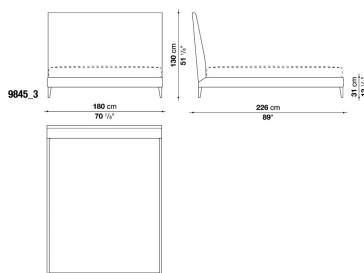

デメートラのベッドには130cmの堂々たる高さを誇るヘッドボードがついており、カバーはすべて取り外し可能です。脚部は明るいクロームもしくはブロンズニッケル塗装のスチール、またはグレーオーク、つや消しのライトオーク、つや消しのブラックオークもしくはスモークドステインオークの無垢材でカバーしたものを用意しています。

TECHNICAL SPECIFICATIONS / 技術情報 :

内部構造	鋼管及び成形鋼材
内部構造充填材	ベイフィット (バイエル社製) 低温成形発泡ポリウレタン、ポリエステルファイバーカバー
脚部	ブライتكロームメッキ、または、ブロンズニッケル塗装鋼板
脚部カバー	無垢木材 (グレーオーク、ブラッシュド・ライトオーク、ブラッシュド・ブラックオークまたは、スモークド・ステインオーク)
サポートフレームホイール	グレー塗装鋼管
ホイール	ホワイトプラスチック
脚部先端	熱可塑性プラスチック
表面張地	ファブリックまたは天然皮革
キャスター	ホワイト色プラスチック

Bed cm 170

		B (ファブリック)	A (ファブリック)	E (ファブリック)	S (ファブリック)	L (ファブリック)	BETA (レザー)	ALFA GAMMA (レザー)	K (レザー)
9845_2	ベッド(マットレス160x200cm、スラットベースRD)	727,000	760,000	785,000	824,000	1,130,000	1,212,000	1,377,000	1,514,000
9845_2E	ベッド(マットレス160x200,スラットベースRD)	755,000	789,000	813,000	852,000	1,159,000	1,240,000	1,405,000	1,542,000
2369845_2	ベッド(マットレス160x210,スラットベース209RD)	800,000	835,000	863,000	906,000	1,243,000	1,333,000	1,514,000	1,666,000
2369845_2E	ベッド(マットレス160x210,スラットベース209RD)	828,000	864,000	891,000	935,000	1,271,000	1,361,000	1,542,000	1,694,000
追加カバー									
9845_2RK	ベッド	227,000	259,000	286,000	326,000	615,000			
2369845_2RK	ベッド(d. 236cm)	253,000	288,000	314,000	356,000	684,000			

梱包数量 : 3
 容量 : 0.65 m3
 本体重量 : 56 Kg
 グロス重量 : 64 Kg

N.B. / 注意事項

脚部 : クロームスチール (0110M)、またはブロンズニッケル塗装 (0174B) よりお選びください。外側にオーク (グレー、ライト、ブラック、ステインド・スモーク0394T) の場合の内側は、ブロンズニッケルとなります。「4本脚」または「2本脚+キャスター (ヘッドボード側)」よりお選びいただけます。キャスターはホワイトプラスチックとなります。
 マットレス : 別途お選びください。B&B ITALIA社製マットレス (H.30cm) を設置した場合のマットレストップまでの高さは56cm、または59cmとなります。
 スラットベース : RD(¥118,000)、または209RD(¥129,000)が別途必要となります。

梱包数量 : 3
 容量 : 0.67 m3
 本体重量 : 57 Kg
 グロス重量 : 65 Kg

N.B. / 注意事項

脚部 : クロームスチール (0110M)、またはブロンズニッケル塗装 (0174B) よりお選びください。外側にオーク (グレー、ライト、ブラック、ステインド・スモーク0394T) の場合の内側は、ブロンズニッケルとなります。「4本脚」または「2本脚+キャスター (ヘッドボード側)」よりお選びいただけます。キャスターはホワイトプラスチックとなります。
 マットレス : 別途お選びください。B&B ITALIA社製マットレス (H.30cm) を設置した場合のマットレストップまでの高さは56cm、または59cmとなります。
 スラットベース : RD1(¥118,000)、または209RD1(¥129,000)が別途必要となります。