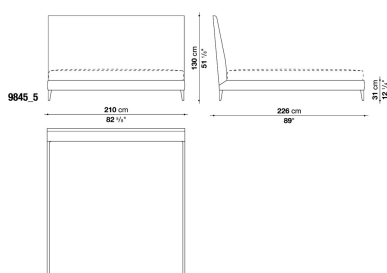

Bed cm 210

		B (ファブリック)	A (ファブリック)	E (ファブリック)	S (ファブリック)	L (ファブリック)	BETA (レザー)	ALFA GAMMA (レザー)	K (レザー)
9845_5	ベッド(マットレス200x200cm、スラットベースRD4)	760,000	792,000	817,000	856,000	1,163,000	1,339,000	1,521,000	1,674,000
9845_5E	ベッド(マットレス200x200,スラットベースRD4)	789,000	821,000	845,000	884,000	1,191,000	1,367,000	1,550,000	1,702,000
2369845_5	ベッド(マットレス200x210,スラットベース209RD4)	835,000	871,000	899,000	942,000	1,279,000	1,473,000	1,674,000	1,841,000
2369845_5E	ベッド(マットレス200x210,スラットベース209RD4)	864,000	899,000	928,000	970,000	1,307,000	1,502,000	1,702,000	1,869,000
追加カバー									
9845_5RK	ベッド	252,000	282,000	310,000	351,000	640,000			
2369845_5RK	ベッド(d.236cm)	280,000	314,000	341,000	383,000	711,000			

梱包数量 : 3
容量 : 0.75 m3
本体重量 : 65 Kg
グロス重量 : 73 Kg

N.B. / 注意事項

脚部 : クロームスチール (0110M)、またはブロンズニッケル塗装 (0174B) よりお選びください。外側にオーク (グレー、ライト、ブラック、ステインド・スモーク0394T) の場合の内側は、ブロンズニッケルとなります。「4本脚」または「2本脚+キャスター (ヘッドボード側)」よりお選びいただけます。キャスターはホワイトプラスチックとなります。
マットレス : 別途お選びください。B&B ITALIA社製マットレス (H.30cm) を設置した場合のマットレストップまでの高さは56cm、または59cmとなります。
スラットベース : RD4(¥134,000)、または209RD4(¥148,000)が別途必要となります。