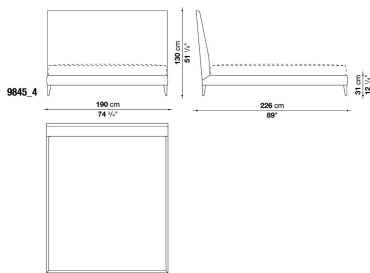

Bed cm 190

		B (ファブリック)	A (ファブリック)	E (ファブリック)	S (ファブリック)	L (ファブリック)	BETA (レザー)	ALFA GAMMA (レザー)	K (レザー)
9845_4	ベッド(マットレス180x200,スラットベースRD2)	744,000	775,000	801,000	840,000	1,146,000	1,285,000	1,460,000	1,605,000
9845_4E	ベッド(マットレス180x200cm、スラットベースRD2)	772,000	803,000	829,000	868,000	1,174,000	1,313,000	1,488,000	1,633,000
2369845_4	ベッド(マットレス180x210,スラットベース209RD2)	818,000	852,000	882,000	924,000	1,261,000	1,413,000	1,605,000	1,766,000
2369845_4E	ベッド(マットレス180x200cm、スラットベース209RD2)	846,000	880,000	909,000	952,000	1,289,000	1,441,000	1,633,000	1,794,000
追加カバー									
9845_4RK	ベッド	240,000	270,000	298,000	339,000	628,000			
2369845_4RK	ベッド(d.236cm)	266,000	299,000	327,000	370,000	698,000			

梱包数量 : 3
容量 : 0.70 m3
本体重量 : 59 Kg
グロス重量 : 67 Kg

N.B. / 注意事項

脚部 : クロームスチール (0110M)、またはブロンズニッケル塗装 (0174B) よりお選びください。外側にオーク (グレー、ライト、ブラック、ステインド・スモーク0394T) の場合の内側は、ブロンズニッケルとなります。「4本脚」または「2本脚+キャスター (ヘッドボード側)」よりお選びいただけます。キャスターはホワイトプラスチックとなります。
マットレス : 別途お選びください。B&B ITALIA社製マットレス (H.30cm) を設置した場合のマットレストップまでの高さは56cm、または59cmとなります。
スラットベース : RD2(¥118,000)、または209RD2(¥129,000)が別途必要となります。