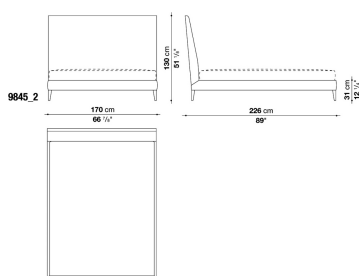

デメートラのベッドには130cmの堂々たる高さを誇るヘッドボードがついており、カバーはすべて取り外し可能です。脚部は明るいクロームもしくはブロンズニッケル塗装のスチール、またはグレーオーク、つや消しのライトオーク、つや消しのブラックオークもしくはスモークドステインオークの無垢材でカバーしたものを用意しています。

TECHNICAL SPECIFICATIONS / 技術情報 :

内部構造	鋼管及び成形鋼材
内部構造充填材	ベイフィット (バイエル社製) 低温成形発泡ポリウレタン、ポリエステルファイバーカバー
脚部	ブライتكロームメッキ、または、ブロンズニッケル塗装鋼板
脚部カバー	無垢木材 (グレーオーク、ブラッシュド・ライトオーク、ブラッシュド・ブラックオークまたは、スモークド・ステインオーク)
サポートフレームホイール	グレー塗装鋼管
ホイール	ホワイトプラスチック
脚部先端	熱可塑性プラスチック
表面張地	ファブリックまたは天然皮革
キャスター	ホワイト色プラスチック

Bed cm 170

		B (ファブリック)	A (ファブリック)	E (ファブリック)	S (ファブリック)	L (ファブリック)	BETA (レザー)	ALFA GAMMA (レザー)	K (レザー)
9845_2	ベッド(マットレス160x200cm、スラットベースRD)	727,000	760,000	785,000	824,000	1,130,000	1,212,000	1,377,000	1,514,000
9845_2E	ベッド(マットレス160x200,スラットベースRD)	755,000	789,000	813,000	852,000	1,159,000	1,240,000	1,405,000	1,542,000
2369845_2	ベッド(マットレス160x210,スラットベース209RD)	800,000	835,000	863,000	906,000	1,243,000	1,333,000	1,514,000	1,666,000
2369845_2E	ベッド(マットレス160x210,スラットベース209RD)	828,000	864,000	891,000	935,000	1,271,000	1,361,000	1,542,000	1,694,000
追加カバー									
9845_2RK	ベッド	227,000	259,000	286,000	326,000	615,000			
2369845_2RK	ベッド(d. 236cm)	253,000	288,000	314,000	356,000	684,000			

梱包数量 : 3
 容量 : 0.65 m3
 本体重量 : 56 Kg
 グロス重量 : 64 Kg

N.B. / 注意事項

脚部 : クロームスチール (0110M)、またはブロンズニッケル塗装 (0174B) よりお選びください。外側にオーク (グレー、ライト、ブラック、ステインド・スモーク0394T) の場合の内側は、ブロンズニッケルとなります。「4本脚」または「2本脚+キャスター (ヘッドボード側)」よりお選びいただけます。キャスターはホワイトプラスチックとなります。
 マットレス : 別途お選びください。B&B ITALIA社製マットレス (H.30cm) を設置した場合のマットレストップまでの高さは56cm、または59cmとなります。
 スラットベース : RD(¥118,000)、または209RD(¥129,000)が別途必要となります。

梱包数量 : 3
 容量 : 0.67 m3
 本体重量 : 57 Kg
 グロス重量 : 65 Kg

N.B. / 注意事項

脚部 : クロームスチール (0110M)、またはブロンズニッケル塗装 (0174B) よりお選びください。外側にオーク (グレー、ライト、ブラック、ステインド・スモーク0394T) の場合の内側は、ブロンズニッケルとなります。「4本脚」または「2本脚+キャスター (ヘッドボード側)」よりお選びいただけます。キャスターはホワイトプラスチックとなります。
 マットレス : 別途お選びください。B&B ITALIA社製マットレス (H.30cm) を設置した場合のマットレストップまでの高さは56cm、または59cmとなります。
 スラットベース : RD1(¥118,000)、または209RD1(¥129,000)が別途必要となります。