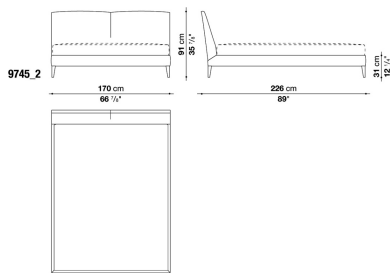

張りを施したヘッドボードのカバーは完全に取り外しが可能です。トップには4種類の幅があり、脚部には明るいクロームもしくはブロンズニッケル塗装のスチール、またはグレーオーク、つや消しのライトオーク、つや消しのブラックオークもしくはスモークドステインオークの無垢材を用意しています。

TECHNICAL SPECIFICATIONS / 技術情報 :

内部構造	鋼管及び成形鋼材
内部構造充填材	ベイフィット (バイエル社製) 低温成形発泡ポリウレタン、ポリエステルファイバーカバー
脚部	ブライトクロームメッキ、または、ブロンズニッケル塗装鋼板
脚部カバー	無垢木材 (グレーオーク、ブラッシュド・ライトオーク、ブラッシュド・ブラックオークまたは、スモークド・ステインオーク)
サポートフレームホイール	グレー塗装鋼管
ホイール	ホワイトプラスチック
脚部先端	熱可塑性プラスチック
表面張地	ファブリックまたは天然皮革
キャスター	ホワイト色プラスチック

梱包数量 : 3
 容量 : 0.55 m3
 本体重量 : 48 Kg
 グロス重量 : 55 Kg

N.B. / 注意事項

脚部 : クロームスチール (0110M)、またはブロンズニッケル塗装 (0174B) よりお選びください。外側にオーク (グレー、ライト、ブラック、ステインド・スモーク0394T) の場合の内側は、ブロンズニッケルとなります。「4本脚」または「2本脚+キャスター (ヘッドボード側)」よりお選びいただけます。キャスターはホワイトプラスチックとなります。
 マットレス : 別途お選びください。B&B ITALIA社製マットレス (H.30cm) を設置した場合のマットレストップまでの高さは56cm、または59cmとなります。
 スラットベース : RD(¥118,000)、または209RD(¥129,000)が別途必要となります。

梱包数量 : 3
 容量 : 0.55 m3
 本体重量 : 53 Kg
 グロス重量 : 59 Kg

N.B. / 注意事項

脚部 : クロームスチール (0110M)、またはブロンズニッケル塗装 (0174B) よりお選びください。外側にオーク (グレー、ライト、ブラック、ステインド・スモーク0394T) の場合の内側は、ブロンズニッケルとなります。「4本脚」または「2本脚+キャスター (ヘッドボード側)」よりお選びいただけます。キャスターはホワイトプラスチックとなります。
 マットレス : 別途お選びください。B&B ITALIA社製マットレス (H.30cm) を設置した場合のマットレストップまでの高さは56cm、または59cmとなります。
 スラットベース : RD1(¥118,000)、または209RD1(¥129,000)が別途必要となります。

梱包数量 : 3
 容量 : 0.55 m3
 本体重量 : 58 Kg
 グロス重量 : 65 Kg

N.B. / 注意事項

脚部 : クロームスチール (0110M)、またはブロンズニッケル塗装 (0174B) よりお選びください。外側にオーク (グレー、ライト、ブラック、ステインド・スモーク0394T) の場合の内側は、ブロンズニッケルとなります。「4本脚」または「2本脚+キャスター (ヘッドボード側)」よりお選びいただけます。キャスターはホワイトプラスチックとなります。
 マットレス : 別途お選びください。B&B ITALIA社製マットレス (H.30cm) を設置した場合のマットレストップまでの高さは56cm、または59cmとなります。
 スラットベース : RD2(¥118,000)、または209RD2(¥129,000)が別途必要となります。