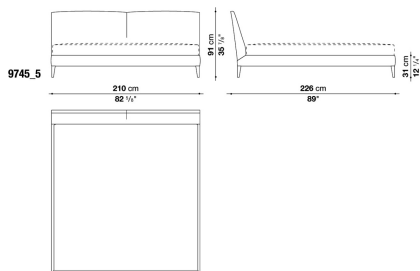

梱包数量 : 3
 容量 : 0.55 m3
 本体重量 : 48 Kg
 グロス重量 : 55 Kg

N.B. / 注意事項

脚部 : クロームスチール (0110M)、またはブロンズニッケル塗装 (0174B) よりお選びください。外側にオーク (グレー、ライト、ブラック、ステインド・スモーク0394T) の場合の内側は、ブロンズニッケルとなります。「4本脚」または「2本脚+キャスター (ヘッドボード側)」よりお選びいただけます。キャスターはホワイトプラスチックとなります。
 マットレス : 別途お選びください。B&B ITALIA社製マットレス (H.30cm) を設置した場合のマットレストップまでの高さは56cm、または59cmとなります。
 スラットベース : RD(¥118,000)、または209RD(¥129,000)が別途必要となります。

梱包数量 : 3
 容量 : 0.55 m3
 本体重量 : 53 Kg
 グロス重量 : 59 Kg

N.B. / 注意事項

脚部 : クロームスチール (0110M)、またはブロンズニッケル塗装 (0174B) よりお選びください。外側にオーク (グレー、ライト、ブラック、ステインド・スモーク0394T) の場合の内側は、ブロンズニッケルとなります。「4本脚」または「2本脚+キャスター (ヘッドボード側)」よりお選びいただけます。キャスターはホワイトプラスチックとなります。
 マットレス : 別途お選びください。B&B ITALIA社製マットレス (H.30cm) を設置した場合のマットレストップまでの高さは56cm、または59cmとなります。
 スラットベース : RD1(¥118,000)、または209RD1(¥129,000)が別途必要となります。

梱包数量 : 3
 容量 : 0.55 m3
 本体重量 : 58 Kg
 グロス重量 : 65 Kg

N.B. / 注意事項

脚部 : クロームスチール (0110M)、またはブロンズニッケル塗装 (0174B) よりお選びください。外側にオーク (グレー、ライト、ブラック、ステインド・スモーク0394T) の場合の内側は、ブロンズニッケルとなります。「4本脚」または「2本脚+キャスター (ヘッドボード側)」よりお選びいただけます。キャスターはホワイトプラスチックとなります。
 マットレス : 別途お選びください。B&B ITALIA社製マットレス (H.30cm) を設置した場合のマットレストップまでの高さは56cm、または59cmとなります。
 スラットベース : RD2(¥118,000)、または209RD2(¥129,000)が別途必要となります。

梱包数量 : 3
 容量 : 0.60 m3
 本体重量 : 63 Kg
 グロス重量 : 70 Kg

N.B. / 注意事項

脚部 : クロームスチール (0110M)、またはブロンズニッケル塗装 (0174B) よりお選びください。外側にオーク (グレー、ライト、ブラック、ステインド・スモーク0394T) の場合の内側は、ブロンズニッケルとなります。「4本脚」または「2本脚+キャスター (ヘッドボード側)」よりお選びいただけます。キャスターはホワイトプラスチックとなります。
 マットレス : 別途お選びください。B&B ITALIA社製マットレス (H.30cm) を設置した場合のマットレストップまでの高さは56cm、または59cmとなります。
 スラットベース : RD4(¥134,000)、または209RD4(¥148,000)が別途必要となります。