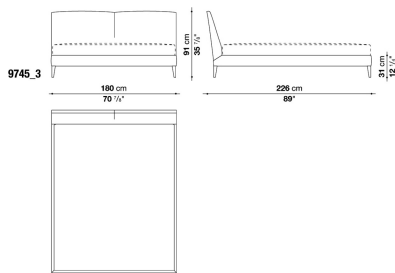

Bed cm 170

		B (ファブリック)	A (ファブリック)	E (ファブリック)	S (ファブリック)	L (ファブリック)	BETA (レザー)	ALFA GAMMA (レザー)	K (レザー)	
9745_2	ベッド (マットレス160x200,スラットベースRD) ブロンズニッケル塗装	663,000	686,000	705,000	739,000	974,000	1,007,000	1,144,000	1,259,000	
9745_2E	ベッド (マットレス160x200,スラットベースRD) オーク・クロームスチール	691,000	714,000	734,000	767,000	1,002,000	1,035,000	1,172,000	1,287,000	
2369745_2	ベッド (マットレス160x210,スラットベース209RD) ブロンズニッケル塗装	729,000	755,000	775,000	812,000	1,072,000	1,108,000	1,259,000	1,384,000	
2369745_2E	ベッド (マットレス160x210,スラットベース209RD) オーク・クロームスチール	757,000	783,000	803,000	841,000	1,100,000	1,136,000	1,287,000	1,412,000	
追加カバー										
9745_2RK	ベッド	200,000	224,000	245,000	282,000	514,000				
2369745_2RK	ベッド	223,000	249,000	271,000	308,000	572,000				

梱包数量 : 3
 容量 : 0.55 m3
 本体重量 : 48 Kg
 グロス重量 : 55 Kg

N.B. / 注意事項

脚部 : クロームスチール (0110M)、またはブロンズニッケル塗装 (0174B) よりお選びください。外側にオーク (グレー、ライト、ブラック、ステインド・スモーク0394T) の場合の内側は、ブロンズニッケルとなります。「4本脚」または「2本脚+キャスター (ヘッドボード側)」よりお選びいただけます。キャスターはホワイトプラスチックとなります。
 マットレス : 別途お選びください。B&B ITALIA社製マットレス (H.30cm) を設置した場合のマットレストップまでの高さは56cm、または59cmとなります。
 スラットベース : RD(¥118,000)、または209RD(¥129,000)が別途必要となります。

梱包数量 : 3
 容量 : 0.55 m3
 本体重量 : 53 Kg
 グロス重量 : 59 Kg

N.B. / 注意事項

脚部 : クロームスチール (0110M)、またはブロンズニッケル塗装 (0174B) よりお選びください。外側にオーク (グレー、ライト、ブラック、ステインド・スモーク0394T) の場合の内側は、ブロンズニッケルとなります。「4本脚」または「2本脚+キャスター (ヘッドボード側)」よりお選びいただけます。キャスターはホワイトプラスチックとなります。
 マットレス : 別途お選びください。B&B ITALIA社製マットレス (H.30cm) を設置した場合のマットレストップまでの高さは56cm、または59cmとなります。
 スラットベース : RD1(¥118,000)、または209RD1(¥129,000)が別途必要となります。

梱包数量 : 3
 容量 : 0.55 m3
 本体重量 : 58 Kg
 グロス重量 : 65 Kg

N.B. / 注意事項

脚部 : クロームスチール (0110M)、またはブロンズニッケル塗装 (0174B) よりお選びください。外側にオーク (グレー、ライト、ブラック、ステインド・スモーク0394T) の場合の内側は、ブロンズニッケルとなります。「4本脚」または「2本脚+キャスター (ヘッドボード側)」よりお選びいただけます。キャスターはホワイトプラスチックとなります。
 マットレス : 別途お選びください。B&B ITALIA社製マットレス (H.30cm) を設置した場合のマットレストップまでの高さは56cm、または59cmとなります。
 スラットベース : RD2(¥118,000)、または209RD2(¥129,000)が別途必要となります。