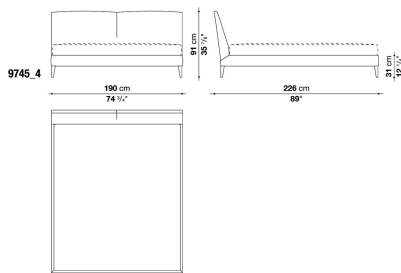

梱包数量 : 3
 容量 : 0.55 m3
 本体重量 : 48 Kg
 グロス重量 : 55 Kg

N.B. / 注意事項

脚部 : クロームスチール (0110M)、またはブロンズニッケル塗装 (0174B) よりお選びください。外側にオーク (グレー、ライト、ブラック、ステインド・スモーク0394T) の場合の内側は、ブロンズニッケルとなります。「4本脚」または「2本脚+キャスター (ヘッドボード側)」よりお選びいただけます。キャスターはホワイトプラスチックとなります。
 マットレス : 別途お選びください。B&B ITALIA社製マットレス (H.30cm) を設置した場合のマットレストップまでの高さは56cm、または59cmとなります。
 スラットベース : RD(¥118,000)、または209RD(¥129,000)が別途必要となります。

梱包数量 : 3
 容量 : 0.55 m3
 本体重量 : 53 Kg
 グロス重量 : 59 Kg

N.B. / 注意事項

脚部 : クロームスチール (0110M)、またはブロンズニッケル塗装 (0174B) よりお選びください。外側にオーク (グレー、ライト、ブラック、ステインド・スモーク0394T) の場合の内側は、ブロンズニッケルとなります。「4本脚」または「2本脚+キャスター (ヘッドボード側)」よりお選びいただけます。キャスターはホワイトプラスチックとなります。
 マットレス : 別途お選びください。B&B ITALIA社製マットレス (H.30cm) を設置した場合のマットレストップまでの高さは56cm、または59cmとなります。
 スラットベース : RD1(¥118,000)、または209RD1(¥129,000)が別途必要となります。

梱包数量 : 3
 容量 : 0.55 m3
 本体重量 : 58 Kg
 グロス重量 : 65 Kg

N.B. / 注意事項

脚部 : クロームスチール (0110M)、またはブロンズニッケル塗装 (0174B) よりお選びください。外側にオーク (グレー、ライト、ブラック、ステインド・スモーク0394T) の場合の内側は、ブロンズニッケルとなります。「4本脚」または「2本脚+キャスター (ヘッドボード側)」よりお選びいただけます。キャスターはホワイトプラスチックとなります。
 マットレス : 別途お選びください。B&B ITALIA社製マットレス (H.30cm) を設置した場合のマットレストップまでの高さは56cm、または59cmとなります。
 スラットベース : RD2(¥118,000)、または209RD2(¥129,000)が別途必要となります。

梱包数量 : 3
 容量 : 0.60 m3
 本体重量 : 63 Kg
 グロス重量 : 70 Kg

N.B. / 注意事項

脚部 : クロームスチール (0110M)、またはブロンズニッケル塗装 (0174B) よりお選びください。外側にオーク (グレー、ライト、ブラック、ステインド・スモーク0394T) の場合の内側は、ブロンズニッケルとなります。「4本脚」または「2本脚+キャスター (ヘッドボード側)」よりお選びいただけます。キャスターはホワイトプラスチックとなります。
 マットレス : 別途お選びください。B&B ITALIA社製マットレス (H.30cm) を設置した場合のマットレストップまでの高さは56cm、または59cmとなります。
 スラットベース : RD4(¥134,000)、または209RD4(¥148,000)が別途必要となります。