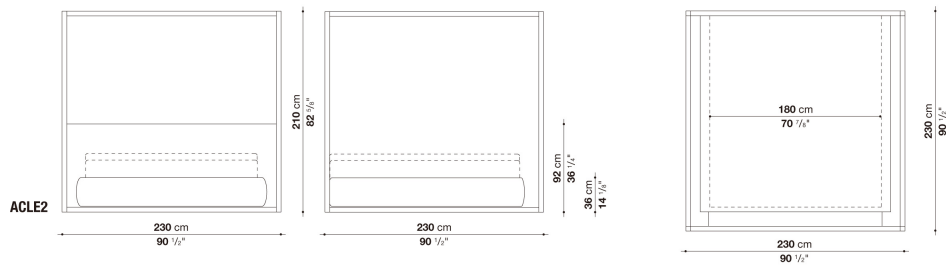

N.B. / 注意事項

フレーム：オーク（グレー、ライト、ブラック）、またはスクピラよりお選びください。

マットレス：別途お選びください。B&B ITALIA社製マットレス（H.30cm）を設置した場合のマットレストップまでの高さは64.5cmとなります。

スラットベース：本体価格に含まれています。

* 1色、または2色よりお選びください。2色張りをお選びいただく場合はヘッドボード、ベースフレームをそれぞれお選びいただき、高いランクの価格が適用されます。

Bed with storage unit with hinged slatted base cm 230

		B (ファブリック)	A (ファブリック)	E (ファブリック)	S (ファブリック)	L (ファブリック)	BETA (レザー)	ALFA GAMMA (レザー)	K (レザー)	
ACLE1_A	収納スペース付ベッド(マットレス170x200cm)ブラックブラッシュドオーク	2,312,000	2,330,000	2,354,000	2,385,000	2,480,000	2,554,000	2,757,000	3,033,000	
ACLE1_B	収納スペース付ベッド(マットレス170x200cm)オーク	2,312,000	2,330,000	2,354,000	2,385,000	2,480,000	2,554,000	2,757,000	3,033,000	
ACLE1_S	収納スペース付ベッド(マットレス170x200cm)スクピラ	2,427,000	2,447,000	2,471,000	2,504,000	2,604,000	2,682,000	2,894,000	3,184,000	
追加カバー										
ACLE1_FRK	ベッド側面	85,000	97,000	112,000	131,000	191,000				
ACLE1_TRK	ヘッドボード	101,000	114,000	131,000	153,000	220,000				

梱包数量 : 6
 容量 : 2.18 m3
 本体重量 : 216 Kg
 グロス重量 : 233 Kg

N.B. / 注意事項

フレーム : オーク (グレー、ライト、ブラック)、またはスクピラよりお選びください。
 マットレス : 別途お選びください。B&B ITALIA社製マットレス (H.30cm) を設置した場合のマットレストップまでの高さは64.5cmとなります。
 スラットベース : 本体価格に含まれています。
 * 1色、または2色よりお選びください。2色張りをお選びいただく場合はヘッドボード、ベースフレームをそれぞれお選びいただき、高いランクの価格が適用されます。