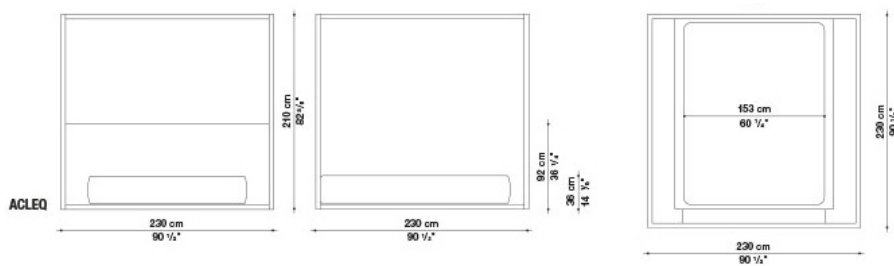

梱包数量 : 6
 容量 : 2.18 m3
 本体重量 : 216 Kg
 グロス重量 : 233 Kg

N.B. / 注意事項

フレーム : オーク (グレー、ライト、ブラック)、またはスクピラよりお選びください。
 マットレス : 別途お選びください。B&B ITALIA社製マットレス (H.30cm) を設置した場合のマットレストップまでの高さは64.5cmとなります。
 スラットベース : 本体価格に含まれています。
 * 1色、または2色よりお選びください。2色張りをお選びいただく場合はヘッドボード、ベースフレームをそれぞれお選びいただき、高いランクの価格が適用されます。

N.B. / 注意事項

フレーム：オーク（グレー、ライト、ブラック）、またはスクピラよりお選びください。

マットレス：別途お選びください。B&B ITALIA社製マットレス（H.30cm）を設置した場合のマットレストップまでの高さは64.5cmとなります。

スラットベース：本体価格に含まれています。

* 1色、または2色よりお選びください。2色張りをお選びいただく場合はヘッドボード、ベースフレームをそれぞれお選びいただき、高いランクの価格が適用されます。

N.B. / 注意事項

フレーム：オーク（グレー、ライト、ブラック）、またはスクピエラよりお選びください。

マットレス：別途お選びください。B&B ITALIA社製マットレス（H.30cm）を設置した場合のマットレストップまでの高さは64.5cmとなります。

スラットベース：本体価格に含まれています。

* 1色、または2色よりお選びください。2色張りをお選びいただく場合はヘッドボード、ベースフレームをそれぞれお選びいただき、高いランクの価格が適用されます。

Queen size bed with storage unit with hinged slatted base cm 230

		B (ファブリック)	A (ファブリック)	E (ファブリック)	S (ファブリック)	L (ファブリック)	BETA (レザー)	ALFA GAMMA (レザー)	K (レザー)	
ACLEQ_A	収納スペース付クイーンサイズベッド (ブラックオーク)	2,312,000	2,330,000	2,354,000	2,385,000	2,480,000	2,554,000	2,757,000	3,033,000	
ACLEQ_B	収納スペース付クイーンサイズベッド (グレー、ライトオーク)	2,312,000	2,330,000	2,354,000	2,385,000	2,480,000	2,554,000	2,757,000	3,033,000	
ACLEQ_S	収納スペース付クイーンサイズベッド (スクピラ)	2,427,000	2,447,000	2,471,000	2,504,000	2,604,000	2,682,000	2,894,000	3,184,000	
追加カバー										
ACLEQ_FRK	ベースフレーム	85,000	97,000	112,000	131,000	191,000				
ACLEQ_TRK	ヘッドボード	101,000	114,000	131,000	153,000	220,000				