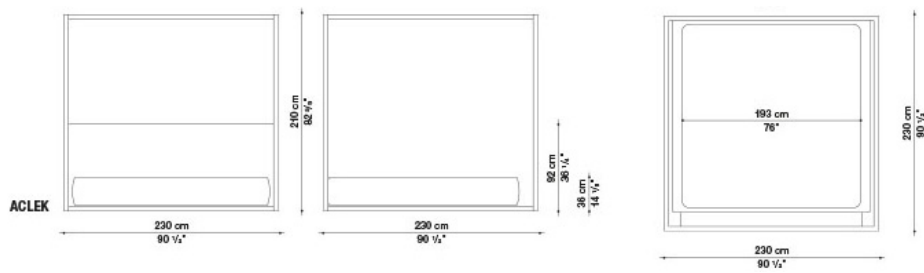

King size bed with storage unit with hinged slatted base cm 230

		B (ファブリック)	A (ファブリック)	E (ファブリック)	S (ファブリック)	L (ファブリック)	BETA (レザー)	ALFA GAMMA (レザー)	K (レザー)
ACLEK_A	収納スペース付キングサイズベッド (ブラックオーク)	2,312,000	2,330,000	2,354,000	2,385,000	2,480,000	2,554,000	2,757,000	3,033,000
ACLEK_B	収納スペース付キングサイズベッド (グレー、ライトオーク)	2,312,000	2,330,000	2,354,000	2,385,000	2,480,000	2,554,000	2,757,000	3,033,000
ACLEK_S	収納スペース付キングサイズベッド (スクピラ)	2,427,000	2,447,000	2,471,000	2,504,000	2,604,000	2,682,000	2,894,000	3,184,000
追加カバー									
ACLEK_FRK	ベースフレーム	85,000	97,000	112,000	131,000	191,000			
ACLEK_TRK	ヘッドボード	101,000	114,000	131,000	153,000	220,000			

N.B. / 注意事項

フレーム：オーク（グレー、ライト、ブラック）、またはスクピラよりお選びください。

マットレス：弊社では対応しておりません。

スラットベース：本体価格に含まれています。

* 1色、または2色よりお選びください。2色張りをお選びいただく場合はヘッドボード、ベースフレームをそれぞれお選びいただき、高いランクの価格が適用されます。