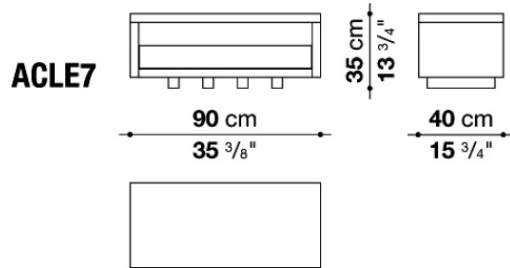

梱包数量：1
 容量：0.22 m3
 本体重量：28 Kg
 グロス重量：30 Kg

N.B. / 注意事項

フレーム：オーク（グレー、ライト、ブラック）、またはスクピラよりお選びください。

Night table with drawer cm 90

		Oak	Sucupira						
ACLE7	ナイトテーブル、ドロワー	428,000	489,000						

梱包数量 : 1
 容量 : 0.22 m3
 本体重量 : 30 Kg
 グロス重量 : 32 Kg