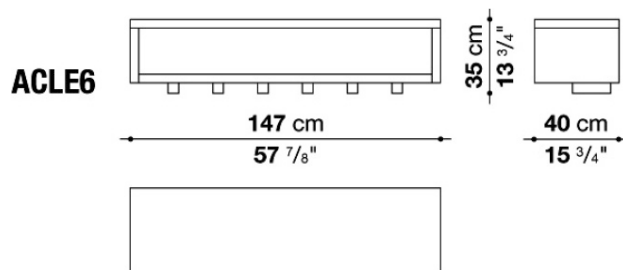

梱包数量：1
 容量：0.22 m3
 本体重量：28 Kg
 グロス重量：30 Kg

N.B. / 注意事項

フレーム：オーク（グレー、ライト、ブラック）、またはスクピラよりお選びください。

Night table with drawer cm 90

		Oak	Sucupira						
ACLE7	ナイトテーブル、ドロワー	428,000	489,000						

梱包数量 : 1
 容量 : 0.22 m3
 本体重量 : 30 Kg
 グロス重量 : 32 Kg

N.B. / 注意事項

フレーム : オーク (グレー、ライト、ブラック)、またはスクピラよりお選びください。

Service element cm 147

		Oak	Sucupira						
ACLE6	サービスエレメント	338,000	385,000						

梱包数量 : 1
 容量 : 0.36 m3
 本体重量 : 33 Kg
 グロス重量 : 35 Kg

N.B. / 注意事項

フレーム : オーク (グレー、ライト、ブラック)、またはスクピラよりお選びください。