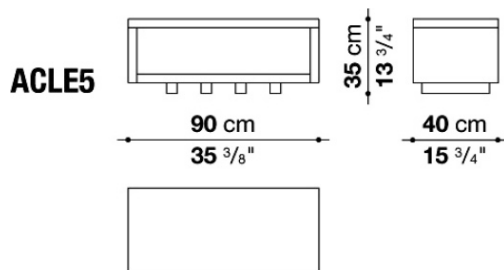

梱包数量：1
 容量：0.22 m3
 本体重量：28 Kg
 グロス重量：30 Kg

N.B. / 注意事項

フレーム：オーク（グレー、ライト、ブラック）、またはスクピラよりお選びください。

Night table with drawer cm 90

		Oak	Sucupira						
ACLE7	ナイトテーブル、ドロワー	428,000	489,000						

梱包数量 : 1
 容量 : 0.22 m3
 本体重量 : 30 Kg
 グロス重量 : 32 Kg