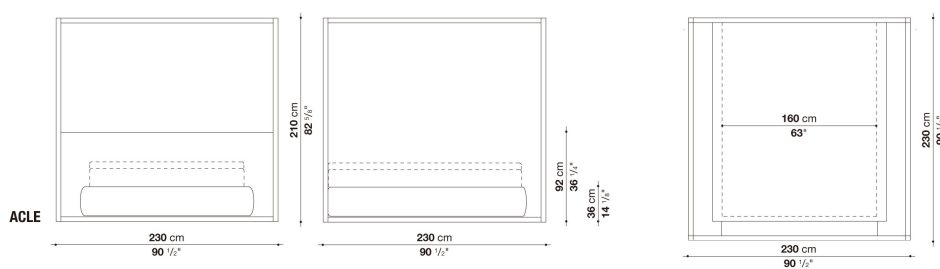

アルコバはクラシックな天蓋付きベッドを現代的にアレンジしており、お部屋の中央に配置することにより更に存在感が際立ちます。側面及びヘッドボードの素材は革と布地から選択可能です。ベッドは十分な大きさの足場に鎮座して安定感があります。ベッドサイズは1種類の展開であり、仕上げはグレーオーク、ブラッシュド・ライトオーク、ブラッシュド・ブラックオーク、スクーピラの4つから選択することが可能です。

TECHNICAL SPECIFICATIONS / 技術情報 :

N.B. / 注意事項

フレーム：オーク（グレー、ライト、ブラック）、またはスクピラよりお選びください。

マットレス：別途お選びください。B&B ITALIA社製マットレス（H.30cm）を設置した場合のマットレストップまでの高さは64.5cmとなります。

スラットベース：本体価格に含まれています。

* 1色、または2色よりお選びください。2色張りをお選びいただく場合はヘッドボード、ベースフレームをそれぞれお選びいただき、高いランクの価格が適用されます。

梱包数量 : 6
 容量 : 2.18 m3
 本体重量 : 216 Kg
 グロス重量 : 233 Kg

N.B. / 注意事項

フレーム : オーク (グレー、ライト、ブラック)、またはスクピラよりお選びください。
 マットレス : 別途お選びください。B&B ITALIA社製マットレス (H.30cm) を設置した場合のマットレストップまでの高さは64.5cmとなります。
 スラットベース : 本体価格に含まれています。
 * 1色、または2色よりお選びください。2色張りをお選びいただく場合はヘッドボード、ベースフレームをそれぞれお選びいただき、高いランクの価格が適用されます。