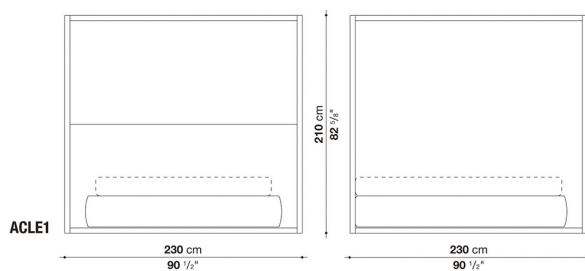

N.B. / 注意事項

フレーム：オーク（グレー、ライト、ブラック）、またはスクピラよりお選びください。

マットレス：別途お選びください。B&B ITALIA社製マットレス（H.30cm）を設置した場合のマットレストップまでの高さは64.5cmとなります。

スラットベース：本体価格に含まれています。

* 1色、または2色よりお選びください。2色張りをお選びいただく場合はヘッドボード、ベースフレームをそれぞれお選びいただき、高いランクの価格が適用されます。

梱包数量 : 6
 容量 : 2.18 m3
 本体重量 : 216 Kg
 グロス重量 : 233 Kg

N.B. / 注意事項

フレーム : オーク (グレー、ライト、ブラック)、またはスクピラよりお選びください。
 マットレス : 別途お選びください。B&B ITALIA社製マットレス (H.30cm) を設置した場合のマットレストップまでの高さは64.5cmとなります。
 スラットベース : 本体価格に含まれています。
 * 1色、または2色よりお選びください。2色張りをお選びいただく場合はヘッドボード、ベースフレームをそれぞれお選びいただき、高いランクの価格が適用されます。