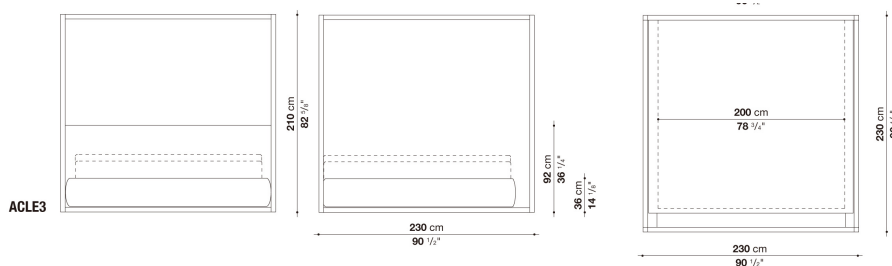

梱包数量 : 6
 容量 : 2.18 m3
 本体重量 : 216 Kg
 グロス重量 : 233 Kg

N.B. / 注意事項

フレーム : オーク (グレー、ライト、ブラック)、またはスクピラよりお選びください。
 マットレス : 別途お選びください。B&B ITALIA社製マットレス (H.30cm) を設置した場合のマットレストップまでの高さは64.5cmとなります。
 スラットベース : 本体価格に含まれています。
 * 1色、または2色よりお選びください。2色張りをお選びいただく場合はヘッドボード、ベースフレームをそれぞれお選びいただき、高いランクの価格が適用されます。

N.B. / 注意事項

フレーム：オーク（グレー、ライト、ブラック）、またはスクピラよりお選びください。

マットレス：別途お選びください。B&B ITALIA社製マットレス（H.30cm）を設置した場合のマットレストップまでの高さは64.5cmとなります。

スラットベース：本体価格に含まれています。

* 1色、または2色よりお選びください。2色張りをお選びいただく場合はヘッドボード、ベースフレームをそれぞれお選びいただき、高いランクの価格が適用されます。

N.B. / 注意事項

フレーム：オーク（グレー、ライト、ブラック）、またはスクピエラよりお選びください。

マットレス：別途お選びください。B&B ITALIA社製マットレス（H.30cm）を設置した場合のマットレストップまでの高さは64.5cmとなります。

スラットベース：本体価格に含まれています。

* 1色、または2色よりお選びください。2色張りをお選びいただく場合はヘッドボード、ベースフレームをそれぞれお選びいただき、高いランクの価格が適用されます。