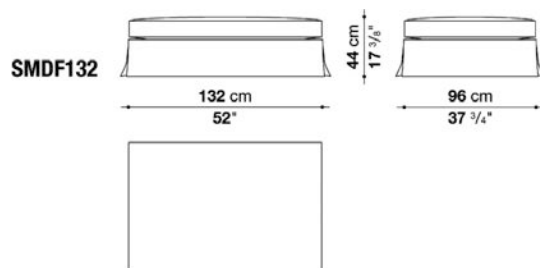

Ottoman with slip cover cm 132

		B (ファブリック)	A (ファブリック)	E (ファブリック)	S (ファブリック)	L (ファブリック)			
SMDF132	オットマン、スリッカバー	511,000	527,000	552,000	584,000	656,000			
追加カバー									
SMDF132_SRK	フレーム	76,000	77,000	79,000	83,000	89,000			
SMDF132_SERK	シートクッション	81,000	94,000	111,000	133,000	196,000