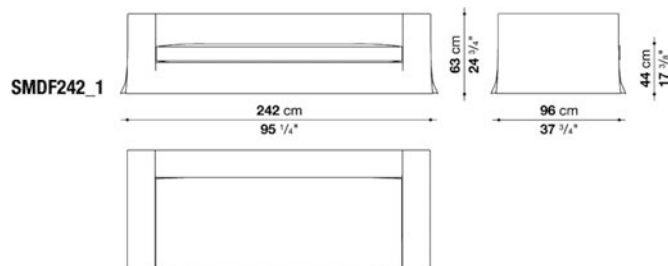

## Sofa with slip cover cm 242

		B (ファブリック)	A (ファブリック)	E (ファブリック)	S (ファブリック)	L (ファブリック)			
SMDF242_1	ソファ、スリッカバー	1,147,000	1,184,000	1,244,000	1,320,000	1,486,000			
追加カバー									
SMDF242_1SRK	フレーム	203,000	226,000	258,000	300,000	412,000			
SMDF242_1SERK	シートクッション	89,000	101,000	117,000	138,000	197,000			