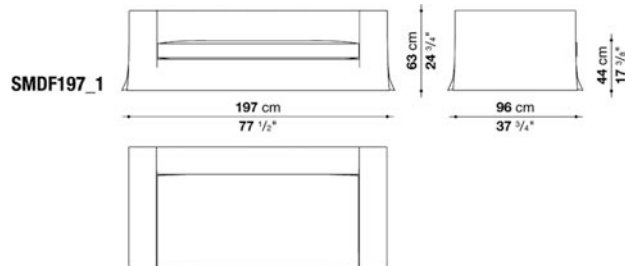

## Sofa with slip cover cm 197

		B (ファブリック)	A (ファブリック)	E (ファブリック)	S (ファブリック)	L (ファブリック)			
SMDF197_1	ソファ、スリッカバー	1,039,000	1,074,000	1,128,000	1,198,000	1,353,000			
追加カバー									
SMDF197_1SRK	フレーム	182,000	206,000	237,000	279,000	391,000			
SMDF197_1SERK	シートクッション	71,000	81,000	94,000	110,000	155,000			