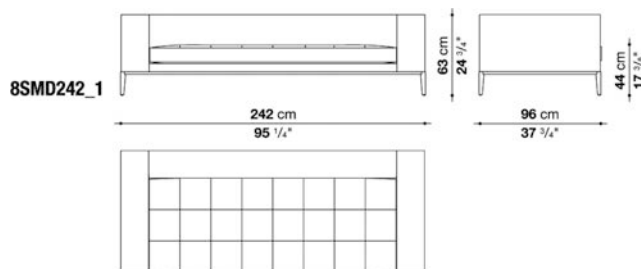

Sofa cm 242

		B (ファブリック)	A (ファブリック)	E (ファブリック)	S (ファブリック)	L (ファブリック)	M (ファブリック)	BETA (レザー)	ALFA GAMMA (レザー)	K (レザー)
8SMD242_1	ソファ	1,317,000	1,359,000	1,396,000	1,445,000	1,540,000	1,833,000	1,833,000	2,083,000	2,291,000
追加カバー										
8SMD242_ISRK	フレーム	143,000	166,000	186,000	212,000	266,000	525,000