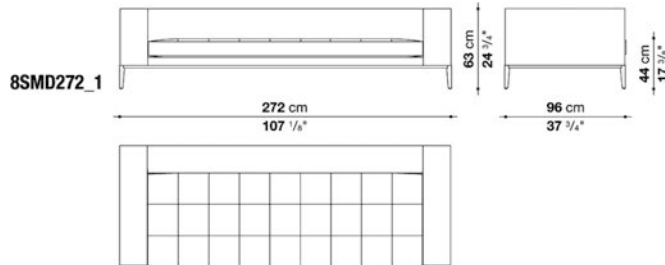

Sofa cm 272

		B (ファブリック)	A (ファブリック)	E (ファブリック)	S (ファブリック)	L (ファブリック)	M (ファブリック)	BETA (レザー)	ALFA GAMMA (レザー)	K (レザー)
8SMD272_1	ソファ	1,455,000	1,504,000	1,547,000	1,601,000	1,710,000	1,996,000	1,996,000	2,268,000	2,494,000
追加カバー										
8SMD272_ISRK	フレーム	181,000	206,000	228,000	255,000	310,000	612,000