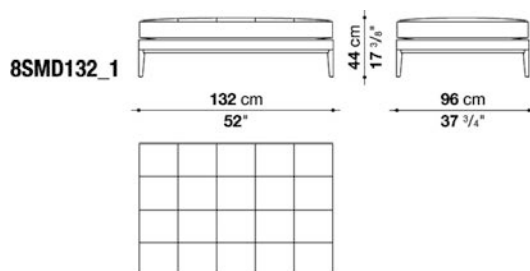

Ottoman cm 132

		B (ファブリック)	A (ファブリック)	E (ファブリック)	S (ファブリック)	L (ファブリック)	M (ファブリック)	BETA (レザー)	ALFA GAMMA (レザー)	K (レザー)
8SMD132_1	オットマン	661,000	677,000	691,000	709,000	747,000	772,000	772,000	877,000	964,000
追加カバー										
8SMD132_ISRK	フレーム	49,000	50,000	54,000	56,000	65,000	127,000