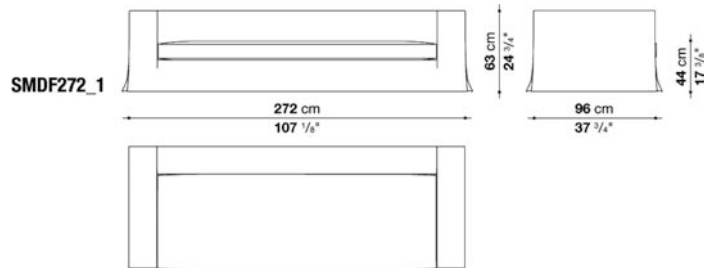

## Sofa with slip cover cm 272

		B (ファブリック)	A (ファブリック)	E (ファブリック)	S (ファブリック)	L (ファブリック)			
SMDF272_1	ソファ、スリッカバー	1,227,000	1,265,000	1,325,000	1,401,000	1,567,000			
追加カバー									
SMDF272_1SRK	フレーム	213,000	231,000	271,000	315,000	432,000			
SMDF272_1SERK	シートクッション	113,000	129,000	150,000	178,000	254,000			