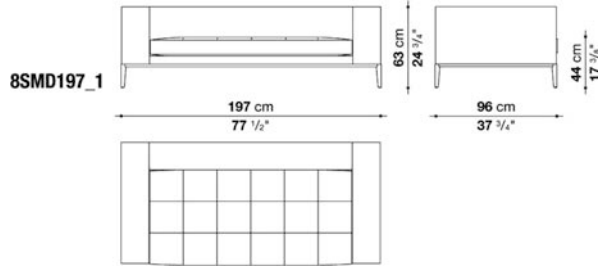

## TECHNICAL SPECIFICATIONS / 技術情報：

内部構造	鋼管及び成形鋼材
内部充填材	Bayfit®(バイエル社製)低温成形発泡ポリウレタン ポリエステルファイバーカバー
オットマン内部充填材	密度の異なる成形ポリウレタン ポリエステルファイバーカバー
座面充填材	密度の異なる成形ポリウレタン 羽毛 ポリエステルファイバーカバー
下端部分	アルミニウム押出材
脚部	ブロンズニッケル塗装鋼板
脚部(SMDF)	ブロンズニッケル塗装鋼板
脚部先端	熱可塑性プラスチック
表面張地	ファブリックまたは天然皮革
表面張地(SMDF)	ファブリック

## Sofa cm 197

		B (ファブリック)	A (ファブリック)	E (ファブリック)	S (ファブリック)	L (ファブリック)	M (ファブリック)	BETA (レザー)	ALFA GAMMA (レザー)	K (レザー)
8SMD197_1	ソファ	1,182,000	1,218,000	1,252,000	1,294,000	1,379,000	1,622,000	1,622,000	1,844,000	2,028,000
追加カバー										
8SMD197_ISRK	フレーム	138,000	160,000	180,000	204,000	254,000	426,000			

梱包数量 : 1  
 容量 : 1.42 m3  
 本体重量 : 77 Kg  
 グロス重量 : 87 Kg