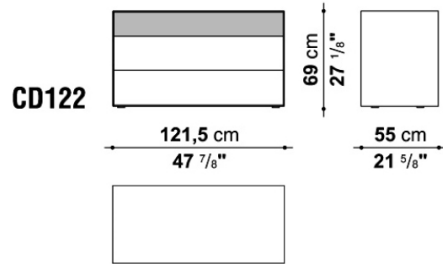

Chest of drawers cm 121.5

		Satin	Glossy						
CD122S	フレーム	375,000							
CD122FS	上段ドロワー	56,000	91,000						
CD122FI	下段ドロワー	117,000	193,000