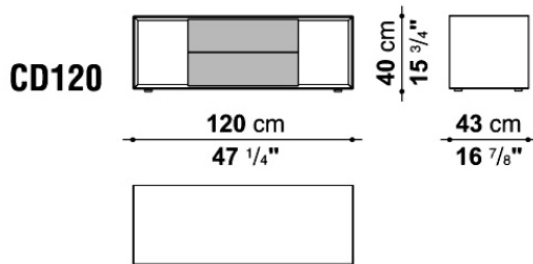

## Night table cm 51.5

		Satin	Glossy						
CD52BS	フレーム	186,000							
CD52BFS	上段ドロワー	33,000	53,000						
CD52BFI	下段ドロワー	33,000	56,000						

梱包数量 : 1  
 容量 : 0.15 m3  
 本体重量 : 30 Kg  
 グロス重量 : 38 Kg

## Night table cm 76.5

		Satin	Glossy						
CD77S	フレーム	241,000							
CD77FS	上段ドロワー	41,000	67,000						
CD77FI	下段ドロワー	42,000	71,000						

梱包数量 : 1  
 容量 : 0.22 m3  
 本体重量 : 40 Kg  
 グロス重量 : 50 Kg

## N.B. / 注意事項

フレーム : サテンよりお選びください。  
 ドロワー ( 上段 ) : サテン、またはグロツシーよりお選びください。  
 ドロワー ( 下段 ) : サテン、またはグロツシーよりお選びください。  
 ※ドロワーの内側は、メラミングレーとなります。

Night table cm 90

		Satin	Glossy						
CD90SX	レフトフレーム	307,000							
CD90DX	ライトフレーム	307,000							
CD90FF	スパーサーとベアドロワー	127,000	166,000						

梱包数量 : 1  
 容量 : 0.16 m3  
 本体重量 : 45 Kg  
 グロス重量 : 46 Kg

N.B. / 注意事項

フレーム : サテンよりお選びください。  
 ドロワー・仕切板 : サテン、またはグロッシェーよりお選びください。  
 ※ドロワーの内側は、メラミングレーとなります。

Night table cm 120

		Satin	Glossy						
CD120S	フレーム	356,000							
CD120FF	スパーサーとベアドロワー	147,000	202,000						