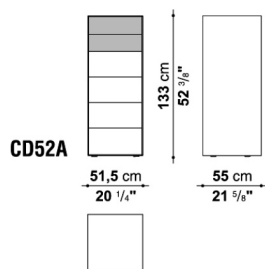

## Night table cm 76.5

		Satin	Glossy						
CD77S	フレーム	241,000							
CD77FS	上段ドロワー	41,000	67,000						
CD77FI	下段ドロワー	42,000	71,000						

梱包数量 : 1  
 容量 : 0.22 m3  
 本体重量 : 40 Kg  
 グロス重量 : 50 Kg

梱包数量 : 1  
 容量 : 0.16 m3  
 本体重量 : 45 Kg  
 グロス重量 : 46 Kg

N.B. / 注意事項

フレーム : サテンよりお選びください。  
 ドロワー・仕切板 : サテン、またはグロッシェーよりお選びください。  
 ※ドロワーの内側は、メラミングレーとなります。

Night table cm 120

		Satin	Glossy						
CD120S	フレーム	356,000							
CD120FF	スパーサーとベアドロワー	147,000	202,000						

梱包数量 : 1  
 容量 : 0.21 m3  
 本体重量 : 55 Kg  
 グロス重量 : 56 Kg

N.B. / 注意事項

フレーム : サテンよりお選びください。  
 ドロワー・仕切板 : サテン、またはグロッシェーよりお選びください。  
 ※ドロワーの内側は、メラミングレーとなります。

## Chest of drawers cm 51.5

		Satin	Glossy						
CD52AS	フレーム	388,000							
CD52AFS	上段ドロワー	73,000	121,000						
CD52AFI	下段ドロワー	149,000	251,000						

梱包数量 : 1  
 容量 : 0.43 m3  
 本体重量 : 60 Kg  
 グロス重量 : 70 Kg