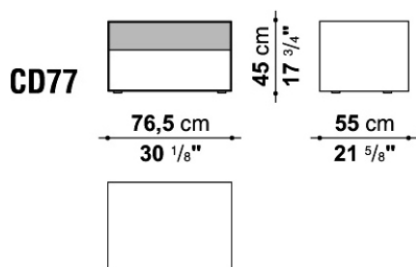

## Night table cm 51.5

		Satin	Glossy						
CD52BS	フレーム	186,000							
CD52BFS	上段ドロワー	33,000	53,000						
CD52BFI	下段ドロワー	33,000	56,000						

梱包数量 : 1  
 容量 : 0.15 m3  
 本体重量 : 30 Kg  
 グロス重量 : 38 Kg

## Night table cm 76.5

		Satin	Glossy						
CD77S	フレーム	241,000							
CD77FS	上段ドロワー	41,000	67,000						
CD77FI	下段ドロワー	42,000	71,000						

梱包数量 : 1  
 容量 : 0.22 m3  
 本体重量 : 40 Kg  
 グロス重量 : 50 Kg

梱包数量 : 1  
 容量 : 0.16 m3  
 本体重量 : 45 Kg  
 グロス重量 : 46 Kg

N.B. / 注意事項

フレーム : サテンよりお選びください。  
 ドロワー・仕切板 : サテン、またはグロッシェーよりお選びください。  
 ※ドロワーの内側は、メラミングレーとなります。

Night table cm 120

		Satin	Glossy						
CD120S	フレーム	356,000							
CD120FF	スパーサーとベアドロワー	147,000	202,000						