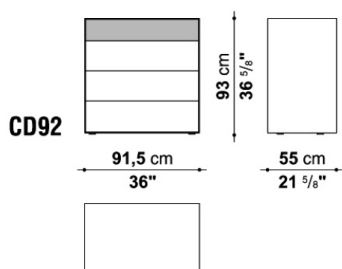

梱包数量 : 1  
 容量 : 0.16 m3  
 本体重量 : 45 Kg  
 グロス重量 : 46 Kg

N.B. / 注意事項

フレーム : サテンよりお選びください。  
 ドロワー・仕切板 : サテン、またはグロッシェーよりお選びください。  
 ※ドロワーの内側は、メラミングレーとなります。

Night table cm 120

		Satin	Glossy						
CD120S	フレーム	356,000							
CD120FF	スパーサーとベアドロワー	147,000	202,000						

梱包数量 : 1  
 容量 : 0.21 m3  
 本体重量 : 55 Kg  
 グロス重量 : 56 Kg

N.B. / 注意事項

フレーム : サテンよりお選びください。  
 ドロワー・仕切板 : サテン、またはグロッシェーよりお選びください。  
 ※ドロワーの内側は、メラミングレーとなります。

## Chest of drawers cm 51.5

		Satin	Glossy						
CD52AS	フレーム	388,000							
CD52AFS	上段ドロワー	73,000	121,000						
CD52AFI	下段ドロワー	149,000	251,000						

梱包数量 : 1  
 容量 : 0.43 m3  
 本体重量 : 60 Kg  
 グロス重量 : 70 Kg

## Chest of drawers cm 91.5

		Satin	Glossy						
CD92S	フレーム	308,000							
CD92FS	上段ドロワー	43,000	71,000						
CD92FI	下段ドロワー	133,000	224,000						

梱包数量 : 1  
 容量 : 0.53 m3  
 本体重量 : 90 Kg  
 グロス重量 : 97 Kg