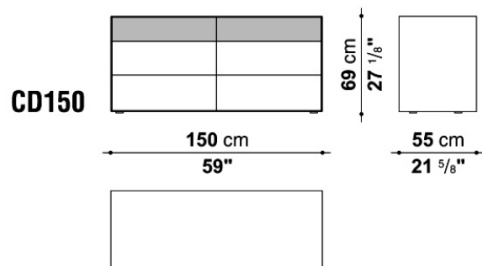

Chest of drawers cm 150

		Satin	Glossy						
CD150S	フレーム	525,000							
CD150FS	上段ドロワー	92,000	154,000						
CD150FI	下段ドロワー	192,000	324,000