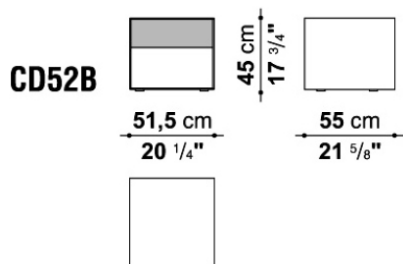

## Night table cm 51.5

		Satin	Glossy						
CD52BS	フレーム	186,000							
CD52BFS	上段ドロワー	33,000	53,000						
CD52BFI	下段ドロワー	33,000	56,000						

梱包数量 : 1  
 容量 : 0.15 m3  
 本体重量 : 30 Kg  
 グロス重量 : 38 Kg

## Night table cm 76.5

		Satin	Glossy						
CD77S	フレーム	241,000							
CD77FS	上段ドロワー	41,000	67,000						
CD77FI	下段ドロワー	42,000	71,000						

梱包数量 : 1  
 容量 : 0.22 m3  
 本体重量 : 40 Kg  
 グロス重量 : 50 Kg

梱包数量 : 1  
 容量 : 0.16 m3  
 本体重量 : 45 Kg  
 グロス重量 : 46 Kg

N.B. / 注意事項

フレーム : サテンよりお選びください。  
 ドロワー・仕切板 : サテン、またはグロッシェーよりお選びください。  
 ※ドロワーの内側は、メラミングレーとなります。

Night table cm 120

		Satin	Glossy						
CD120S	フレーム	356,000							
CD120FF	スパーサーとベアドロワー	147,000	202,000						