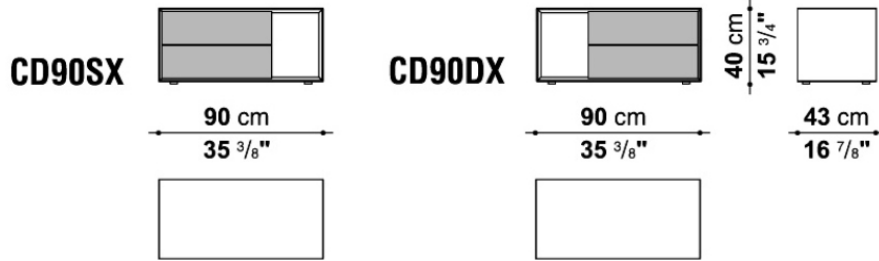

## Night table cm 51.5

		Satin	Glossy						
CD52BS	フレーム	186,000							
CD52BFS	上段ドロワー	33,000	53,000						
CD52BFI	下段ドロワー	33,000	56,000						

梱包数量 : 1  
 容量 : 0.15 m3  
 本体重量 : 30 Kg  
 グロス重量 : 38 Kg

## Night table cm 76.5

		Satin	Glossy						
CD77S	フレーム	241,000							
CD77FS	上段ドロワー	41,000	67,000						
CD77FI	下段ドロワー	42,000	71,000						

梱包数量 : 1  
 容量 : 0.22 m3  
 本体重量 : 40 Kg  
 グロス重量 : 50 Kg

## N.B. / 注意事項

フレーム : サテンよりお選びください。  
 ドロワー ( 上段 ) : サテン、またはグロツシーよりお選びください。  
 ドロワー ( 下段 ) : サテン、またはグロツシーよりお選びください。  
 ※ドロワーの内側は、メラミングレーとなります。

Night table cm 90

		Satin	Glossy						
CD90SX	レフトフレーム	307,000							
CD90DX	ライトフレーム	307,000							
CD90FF	スパーサーとベアドロワー	127,000	166,000						

梱包数量 : 1  
 容量 : 0.16 m3  
 本体重量 : 45 Kg  
 グロス重量 : 46 Kg

N.B. / 注意事項

フレーム : サテンよりお選びください。  
 ドロワー・仕切板 : サテン、またはグロッシェーよりお選びください。  
 ※ドロワーの内側は、メラミングレーとなります。

Night table cm 120

		Satin	Glossy						
CD120S	フレーム	356,000							
CD120FF	スパーサーとベアドロワー	147,000	202,000						