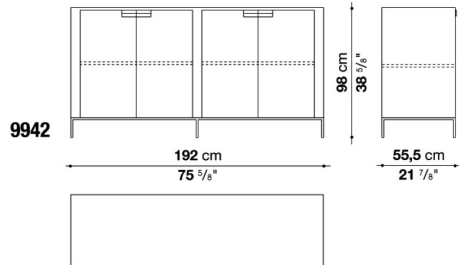

梱包数量 : 1
 容量 : 0.89 m3
 本体重量 : 104 Kg
 グロス重量 : 106 Kg

N.B. / 注意事項

フレーム : オーク (グレー、ライト、ブラック、スモーク)、またはスクピラよりお選びください。
 脚部 : クロームスチール(0110M)、またはブロンズニッケル塗装(0174B)よりお選びください。

Low storage unit with 2 folding doors and 2 hinged doors cm 260

梱包数量 : 1
 容量 : 1.23 m3
 本体重量 : 94 Kg
 グロス重量 : 96 Kg

N.B. / 注意事項

フレーム : オーク (グレー、ライト、ブラック、スモーク)、またはスクピラよりお選びください。
 脚部 : クロームスチール(0110M)、またはブロンズニッケル塗装(0174B)よりお選びください。
 * 本体価格に、シェルフは含まれていません。

Low storage unit with 2 hinged doors cm 99.5

		Oak	Sucupira	Smoked oak					
9730	ローストレージ (ブロンズニッケル)	751,000	872,000	850,000					
9730_CL	ローストレージ (クロームスチール)	793,000	914,000	893,000					

梱包数量 : 1
 容量 : 0.71 m3
 本体重量 : 68 Kg
 グロス重量 : 70 Kg

N.B. / 注意事項

梱包数量 : 1
 容量 : 1.33 m3
 本体重量 : 136 Kg
 グロス重量 : 140 Kg

N.B. / 注意事項

フレーム : オーク (グレー、ライト、ブラック、スモーク)、またはスクピラよりお選びください。
 脚部 : クロームスチール(0110M)、またはブロンズニッケル塗装(0174B)よりお選びください。

Low storage unit with 6 hinged doors cm 284.5