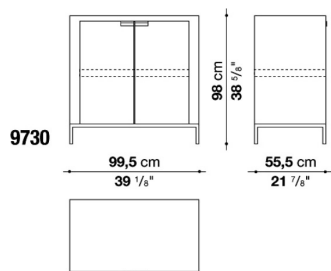

Low storage unit with 2 hinged doors cm 99.5

		Oak	Sucupira	Smoked oak					
9730	ローストレージ (ブロンズニッケル)	751,000	872,000	850,000					
9730_CL	ローストレージ (クロームスチール)	793,000	914,000	893,000