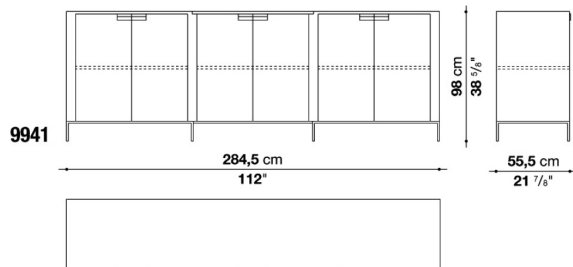

Low storage unit with 6 hinged doors cm 284.5

		Oak	Sucupira	Smoked oak					
9941	ローストレージ (ブロンズニッケル)	2,102,000	2,439,000	2,379,000					
9941_CL	ローストレージ(クロームスチール)	2,181,000	2,518,000	2,458,000