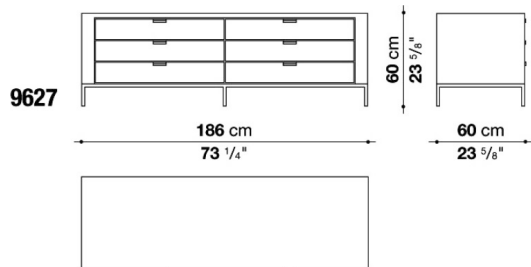

TECHNICAL SPECIFICATIONS / 技術情報 :

フレーム	無垢木材、突板木質パーティクルボード
フレーム仕上	(グレーオーク、ブラッシュド・ライトオーク、ブラッシュド・ブラックオーク、スモークド・オークまたは、スクビラ)
ベースフレーム	ブライトクロームメッキまたは、ブロンズニッケル塗装仕上成形鋼材
脚部先端	プラスチック素材

Chest of drawers with 3 drawers cm 120

		Oak	Sucupira	Smoked oak					
9626	チェスト (ブロンズニッケル)	948,000	1,062,000	1,040,000					
9626_CL	チェスト (クロームスチール)	994,000	1,108,000	1,085,000					

梱包数量 : 1
 容量 : 0.59 m3
 本体重量 : 80 Kg
 グロス重量 : 82 Kg

N.B. / 注意事項

梱包数量 : 1
 容量 : 0.89 m3
 本体重量 : 104 Kg
 グロス重量 : 106 Kg

N.B. / 注意事項

フレーム : オーク (グレー、ライト、ブラック、スモーク)、またはスクピラよりお選びください。
 脚部 : クロームスチール(0110M)、またはブロンズニッケル塗装(0174B)よりお選びください。

Low storage unit with 2 folding doors and 2 hinged doors cm 260

梱包数量 : 1
 容量 : 1.23 m3
 本体重量 : 94 Kg
 グロス重量 : 96 Kg

N.B. / 注意事項

フレーム : オーク (グレー、ライト、ブラック、スモーク)、またはスクピラよりお選びください。
 脚部 : クロームスチール(0110M)、またはブロンズニッケル塗装(0174B)よりお選びください。
 * 本体価格に、シェルフは含まれていません。

Low storage unit with 2 hinged doors cm 99.5