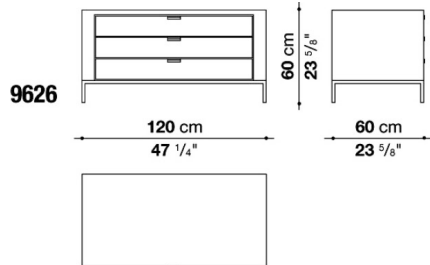

TECHNICAL SPECIFICATIONS / 技術情報 :

フレーム	無垢木材、突板木質パーティクルボード
フレーム仕上	(グレーオーク、ブラッシュド・ライトオーク、ブラッシュド・ブラックオーク、スモークド・オークまたは、スクビラ)
ベースフレーム	ブライトクロームメッキまたは、ブロンズニッケル塗装仕上成形鋼材
脚部先端	プラスチック素材

Chest of drawers with 3 drawers cm 120

		Oak	Sucupira	Smoked oak					
9626	チェスト (ブロンズニッケル)	948,000	1,062,000	1,040,000					
9626_CL	チェスト (クロームスチール)	994,000	1,108,000	1,085,000					

梱包数量 : 1
 容量 : 0.59 m3
 本体重量 : 80 Kg
 グロス重量 : 82 Kg

N.B. / 注意事項

梱包数量 : 1
 容量 : 0.89 m3
 本体重量 : 104 Kg
 グロス重量 : 106 Kg

N.B. / 注意事項

フレーム : オーク (グレー、ライト、ブラック、スモーク)、またはスクピラよりお選びください。
 脚部 : クロームスチール(0110M)、またはブロンズニッケル塗装(0174B)よりお選びください。

Low storage unit with 2 folding doors and 2 hinged doors cm 260

梱包数量 : 1
 容量 : 1.23 m3
 本体重量 : 94 Kg
 グロス重量 : 96 Kg

N.B. / 注意事項

フレーム : オーク (グレー、ライト、ブラック、スモーク)、またはスクピラよりお選びください。
 脚部 : クロームスチール(0110M)、またはブロンズニッケル塗装(0174B)よりお選びください。
 * 本体価格に、シェルフは含まれていません。

Low storage unit with 2 hinged doors cm 99.5