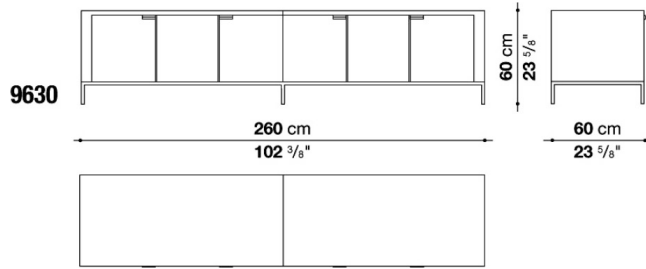

		Oak	Sucupira	Smoked oak					
9626	チェスト (ブロンズニッケル)	948,000	1,062,000	1,040,000					
9626_CL	チェスト (クロームスチール)	994,000	1,108,000	1,085,000					

梱包数量 : 1
 容量 : 0.59 m3
 本体重量 : 80 Kg
 グロス重量 : 82 Kg

N.B. / 注意事項

梱包数量 : 1
 容量 : 0.89 m3
 本体重量 : 104 Kg
 グロス重量 : 106 Kg

N.B. / 注意事項

フレーム : オーク (グレー、ライト、ブラック、スモーク)、またはスクピラよりお選びください。
 脚部 : クロームスチール(0110M)、またはブロンズニッケル塗装(0174B)よりお選びください。

Low storage unit with 2 folding doors and 2 hinged doors cm 260

梱包数量 : 1
 容量 : 1.23 m3
 本体重量 : 94 Kg
 グロス重量 : 96 Kg

N.B. / 注意事項

フレーム : オーク (グレー、ライト、ブラック、スモーク)、またはスクピラよりお選びください。
 脚部 : クロームスチール(0110M)、またはブロンズニッケル塗装(0174B)よりお選びください。
 * 本体価格に、シェルフは含まれていません。

Low storage unit with 2 hinged doors cm 99.5