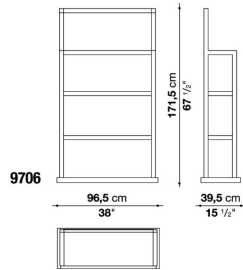

主にリビングに向けてデザインされていますが、さまざまな目的に利用できる収納ユニットシリーズです。背の低いサイドボードには、上部に引き出しとフラップドアがついており、透明またはエッチングガラスのスライドドア部分でトレーのように引き出せる棚のついたコンパートメントを閉じるようになっています。背の高い収納ユニットの仕上げにはオーク、ライトオーク、ブラックオークを揃えています。

関連商品：  
INCIPIT - Storage units

TECHNICAL SPECIFICATIONS / 技術情報：

フレーム	無垢木材、木質パーティクルボード、ハニカムコア突板合板及び木質パーティクルボード
フレーム仕上	( グレーオーク、ブラッシュド・ ライトオーク、ブラッシュド・ ブラックオーク )
脚部アジャスター	スチールおよびプラスチック素材

Étagère cm 96.5

		Oak							
9706	オープンシェルフ	579,000							

梱包数量 : 1  
 容量 : 0.78 m3  
 本体重量 : 48 Kg  
 グロス重量 : 51 Kg

N.B. / 注意事項 フレーム : オーク ( グレー、ライト、ブラック ) よりお選びください。

Étagère with 2 hinged doors cm 96.5

		Oak							
9604	オープンシェルフ・両開き扉	878,000							

梱包数量 : 1  
 容量 : 1.06 m3  
 本体重量 : 88.5 Kg  
 グロス重量 : 90.5 Kg