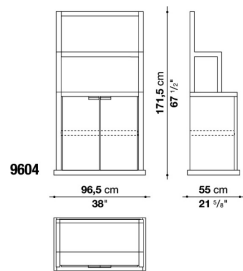

TECHNICAL SPECIFICATIONS / 技術情報：

フレーム	無垢木材、木質パーティクルボード、ハニカムコア突板合板及び木質パーティクルボード
フレーム仕上	( グレーオーク、ブラッシュド・ ライトオーク、ブラッシュド・ ブラックオーク )
脚部アジャスター	スチールおよびプラスチック素材

Étagère cm 96.5

		Oak							
9706	オープンシェルフ	579,000							

梱包数量 : 1  
 容量 : 0.78 m3  
 本体重量 : 48 Kg  
 グロス重量 : 51 Kg

N.B. / 注意事項 フレーム : オーク ( グレー、ライト、ブラック ) よりお選びください。

Étagère with 2 hinged doors cm 96.5

		Oak							
9604	オープンシェルフ・両開き扉	878,000							

梱包数量 : 1  
 容量 : 1.06 m3  
 本体重量 : 88.5 Kg  
 グロス重量 : 90.5 Kg