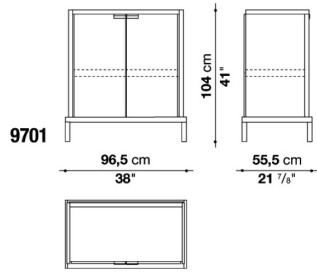

東洋的なモデルにインスパイアされたこの収納ユニットはダイニングルームに最適です。2種類の要素を単独でも組み合わせても使うことができ、大型のベースが特徴的です。グレーオーク、ライトオーク、ブラックオークをご用意しています。

TECHNICAL SPECIFICATIONS / 技術情報 :

フレーム	無垢木材、突板パーティクルボード
フレーム仕上	(グレーオーク、ブラッシュド・ライトオーク、ブラッシュド・ブラックオーク)
脚部アジャスター	スチールおよびプラスチック素材

Low storage unit with 2 hinged doors cm 96.5

		Oak							
9701	ローストレージ (両開き扉)	722,000							

梱包数量 : 1
 容量 : 0.77 m3
 本体重量 : 68 Kg
 グロス重量 : 70 Kg

N.B. / 注意事項 フレーム : オーク (グレー、ライト、ブラック) よりお選びください。

Low storage unit with 4 hinged doors cm 177

		Oak							
9940	ローストレージ	1,202,000							

梱包数量 : 1
 容量 : 1.36 m3
 本体重量 : 136 Kg
 グロス重量 : 138 Kg

N.B. / 注意事項 フレーム : オーク (グレー、ライト、ブラック) よりお選びください。