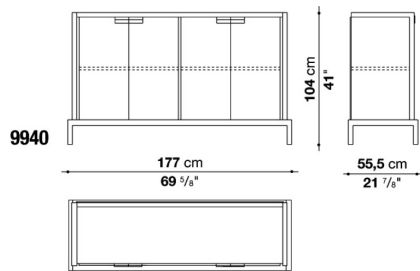

東洋的なモデルにインスパイアされたこの収納ユニットはダイニングルームに最適です。2種類の要素を単独でも組み合わせても使うことができ、大型のベースが特徴的です。グレーオーク、ライトオーク、ブラックオークをご用意しています。

TECHNICAL SPECIFICATIONS / 技術情報 :

フレーム	無垢木材、突板パーティクルボード
フレーム仕上	(グレーオーク、ブラッシュド・ライトオーク、ブラッシュド・ブラックオーク)
脚部アジャスター	スチールおよびプラスチック素材

Low storage unit with 2 hinged doors cm 96.5

		Oak							
9701	ローストレージ (両開き扉)	722,000							

梱包数量 : 1
 容量 : 0.77 m3
 本体重量 : 68 Kg
 グロス重量 : 70 Kg

N.B. / 注意事項 フレーム : オーク (グレー、ライト、ブラック) よりお選びください。

Low storage unit with 4 hinged doors cm 177

		Oak							
9940	ローストレージ	1,202,000							

梱包数量 : 1
 容量 : 1.36 m3
 本体重量 : 136 Kg
 グロス重量 : 138 Kg

N.B. / 注意事項 フレーム : オーク (グレー、ライト、ブラック) よりお選びください。