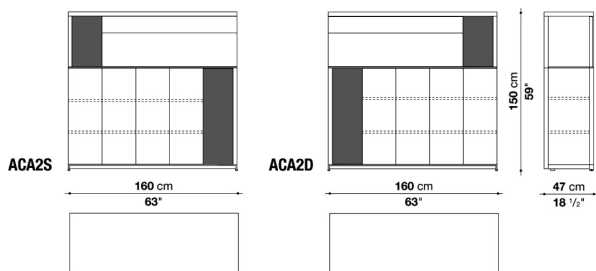

Left and right low storage unit cm 224

		Oak					
ACA3S	224レフトローストレージ (ブロンズニッケル、ブラック)	1,292,000					
ACA3D	224ライトローストレージ (ブロンズニッケル、ブラック)	1,292,000					
ACA3S_CL	224レフトローストレージ (クロームスチール)	1,330,000					
ACA3D_CL	224ライトローストレージ (クロームスチール)	1,330,000					
ACA3S_R	224レフトローストレージ (カッパースチール、プラス)	1,392,000					
ACA3D_R	224ライトローストレージ (カッパースチール、プラス)	1,392,000					

N.B. / 注意事項

フレーム : オーク (グレー、ライト、ブラック) よりお選びください。
 ベース部 : クロームスチール(010M)、ブロンズニッケル塗装(0174B)、ブラック塗装スチール(0150L)、カッパースチール(0166R)、またはプラス(0870S)よりお選びください。

Medium storage unit cm 96

		Oak					
ACA1	96ミディアムストレージ (ブロンズニッケル、ブラック)	760,000					
ACA1_CL	96ミディアムストレージ (クロームスチール)	780,000					
ACA1_R	96ミディアムストレージ (カッパースチール、プラス)	784,000					

梱包数量 : 3
 容量 : 1.67 m3
 本体重量 : 174 Kg
 グロス重量 : 196 Kg

N.B. / 注意事項

フレーム : オーク (グレー、ライト、ブラック) よりお選びください。
 ベース部 : クロームスチール(010M)、ブロンズニッケル塗装(0174B)、ブラック塗装スチール(0150L)、カッパースチール(0166R)、またはプラス(0870S)よりお選びください。

OPTION