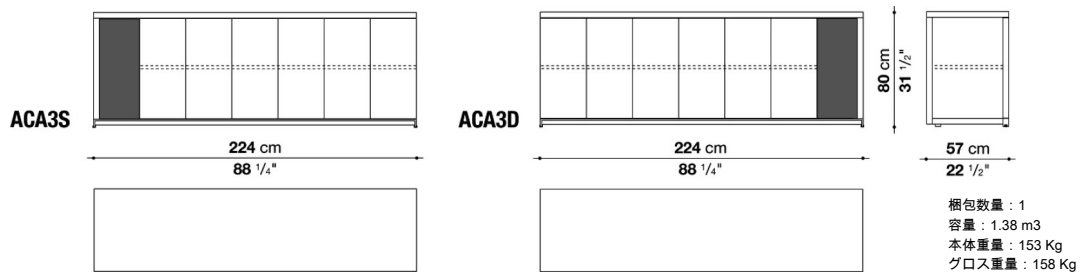

この収納ユニットシリーズに共通した特徴は、ドア部分に意匠として施されたスリットが、洗練されたデザインでもあり、取手としての機能も備えています。シリーズには、上・下段それぞれにオープンコンパートメントを設けた背の高い収納ユニット、同じく左・右いずれかにオープンコンパートメントを設けた背の低い大型収納ユニット、そして、特にダイニングルームに最適な収納ユニットを揃えています。ベースフレームは、明るいクロームスチール、ブロンズニッケル塗装、ブラック塗装スチール、カッパースチール、またはプラス仕上げをご用意しています。仕上げは、グレーオーク、ライトオーク、またはブラックオークからお選びいただけます。

Left and right low storage unit cm 224

		Oak					
ACA3S	224レフトローストレージ (ブロンズニッケル、ブラック)	1,292,000					
ACA3D	224ライトローストレージ (ブロンズニッケル、ブラック)	1,292,000					
ACA3S_CL	224レフトローストレージ (クロームスチール)	1,330,000					
ACA3D_CL	224ライトローストレージ (クロームスチール)	1,330,000					
ACA3S_R	224レフトローストレージ (カッパースチール、プラス)	1,392,000					
ACA3D_R	224ライトローストレージ (カッパースチール、プラス)	1,392,000					

梱包数量 : 3
 容量 : 1.67 m3
 本体重量 : 174 Kg
 グロス重量 : 196 Kg

N.B. / 注意事項

フレーム : オーク (グレー、ライト、ブラック) よりお選びください。
 ベース部 : クロームスチール(010M)、ブロンズニッケル塗装(0174B)、ブラック塗装スチール(0150L)、カッパースチール(0166R)、またはプラス(0870S)よりお選びください。

OPTION