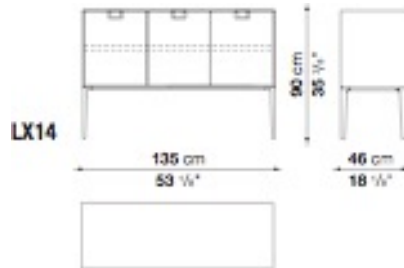

Sideboard with 3 hinged doors cm 135

		Shellac	Patinated						
LX14	135サイドボード (扉)	1,089,000	1,089,000						

N.B. / 注意事項

脚部とフレーム：シェラック（ソイア、レッド、ブラック）、または、パティネーテッド（グラファイト、ブラウン）よりお選びください。
* 内側は、グロッシーブリックレッド（7110L）となります。
* ハンドルは、ブロンズニッケル塗装（0169B）となります。