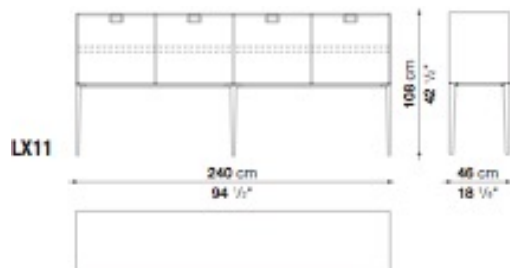

Sideboard with 4 hinged doors cm 240

		Shellac	Patinated						
LX11	240サイドボード (扉)	1,676,000	1,676,000						

N.B. / 注意事項

脚部とフレーム：シェラック（ソイア、レッド、ブラック）、またはパティネーテッド（グラファイト、ブラウン）よりお選びください。
* 内側は、グロッシーブリックレッド（7110L）となります。
* ハンドルは、ブロンズニッケル塗装（0169B）となります。