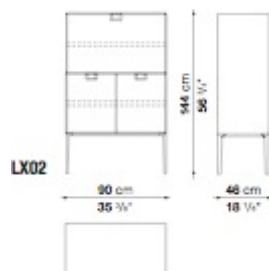

Storage unit with 2 hinged doors cm 90

		Shellac	Patinated						
LX03	90 ストレージ (両開き扉)	1,057,000	1,057,000						

N.B. / 注意事項

脚部とフレーム：シェラック（ソイア、レッド、ブラック）、または、パティネーテッド（グラファイト、ブラウン）よりお選びください。
 * 内側は、グロッシーブリックレッド（7110L）となります。
 * ハンドルは、ブロンズニッケル塗装（0169B）となります。

Storage unit with 2 hinged doors and 1 flap door cm 90

		Shellac	Patinated						
LX02	90 ストレージ (両開き扉、フラップドア)	1,394,000	1,394,000						

N.B. / 注意事項

脚部とフレーム：シェラック（ソイア、レッド、ブラック）、または、パティネーテッド（グラファイト、ブラウン）よりお選びください。
 * 上段、フラップドアの内側ミラー部分は、MDFパネルにラミネート仕上げとなります。
 * 下段、両開き扉の内側は、グロッシーブリックレッド（7110L）となります。
 * ハンドルは、ブロンズニッケル（0169B）となります。

Storage unit with 2 hinged doors and open compartments cm 90

		Shellac	Patinated						
LX04	90ストレージ (両開き扉、オープンシェルフ)	1,105,000	1,105,000						

N.B. / 注意事項

脚部とフレーム：シェラック (ソイア、レッド、ブラック)、または、パティネーテッド (グラファイト、ブラウン) よりお選びください。
 * 内側は、グロッシーブリックレッド (7110L) となります。
 * ハンドルは、ブロンズニッケル塗装 (0169B) となります。