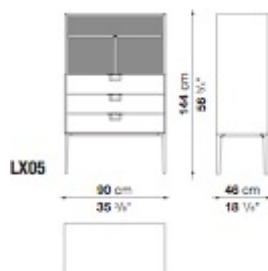

Storage unit with 2 hinged doors and 1 flap door cm 90

		Shellac	Patinated						
LX02	90 ストレージ (両開き扉、フラップドア)	1,394,000	1,394,000						

N.B. / 注意事項

脚部とフレーム：シェラック（ソイア、レッド、ブラック）、または、パティネーテッド（グラファイト、ブラウン）よりお選びください。
 * 上段、フラップドアの内側ミラー部分は、MDFパネルにラミネート仕上げとなります。
 * 下段、両開き扉の内側は、グロッシーブリックレッド（7110L）となります。
 * ハンドルは、ブロンズニッケル（0169B）となります。

Storage unit with 2 hinged doors and open compartments cm 90

		Shellac	Patinated						
LX04	90ストレージ (両開き扉、オープンシェルフ)	1,105,000	1,105,000						

N.B. / 注意事項

脚部とフレーム：シェラック (ソイア、レッド、ブラック)、または、パティネーテッド (グラファイト、ブラウン) よりお選びください。
 * 内側は、グロッシーブリックレッド (7110L) となります。
 * ハンドルは、ブロンズニッケル塗装 (0169B) となります。

Storage unit with 3 drawers and open compartments cm 90

		Shellac	Patinated						
LX05	90ストレージ (ドローワー、オープンシェルフ)	1,113,000	1,113,000						

N.B. / 注意事項

脚部とフレーム：シェラック (ソイア、レッド、ブラック)、または、パティネーテッド (グラファイト、ブラウン) よりお選びください。
 * 上段、オープンシェルフの内側は、グロッシーブリックレッド (7110L) となります。
 * 下段、ドローワー内側はブロンズ色、ハンドルはブロンズニッケル塗装 (0169B) となります。

Storage unit with 3 hinged doors and 6 drawers and open compartments cm 135

		Shellac	Patinated						
LX01	135ストレージ (扉、ドロワー、オープンシェルフ)	2,357,000	2,357,000						

N.B. / 注意事項

脚部とフレーム：1色の場合、シェラック(ソイア、レッド、ブラック)、または、パティネーテッド(グラファイト、ブラウン)よりお選びください。
 2色の場合、シェラック(ソイア、レッド、ブラック)より、上段フレームと下段フレーム(引出し、扉、脚部)をそれぞれお選びください。
 * オープンシェルフと扉の内側は、グロッシーブリックレッド (7110L) となります。
 * ドロワー内側はブロンズ色、ハンドルはブロンズニッケル塗装 (0169B) となります。