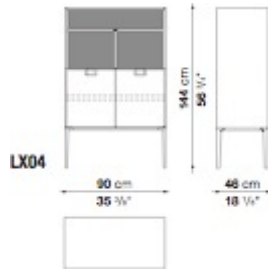

Storage unit with 2 hinged doors cm 90

		Shellac	Patinated						
LX03	90 ストレージ (両開き扉)	1,057,000	1,057,000						

N.B. / 注意事項

脚部とフレーム：シェラック（ソイア、レッド、ブラック）、または、パティネーテッド（グラファイト、ブラウン）よりお選びください。
 * 内側は、グロッシーブリックレッド（7110L）となります。
 * ハンドルは、ブロンズニッケル塗装（0169B）となります。

Storage unit with 2 hinged doors and 1 flap door cm 90

		Shellac	Patinated						
LX02	90 ストレージ (両開き扉、フラップドア)	1,394,000	1,394,000						

N.B. / 注意事項

脚部とフレーム：シェラック（ソイア、レッド、ブラック）、または、パティネーテッド（グラファイト、ブラウン）よりお選びください。
 * 上段、フラップドアの内側ミラー部分は、MDFパネルにラミネート仕上げとなります。
 * 下段、両開き扉の内側は、グロッシーブリックレッド（7110L）となります。
 * ハンドルは、ブロンズニッケル（0169B）となります。

Storage unit with 2 hinged doors and open compartments cm 90

		Shellac	Patinated						
LX04	90ストレージ (両開き扉、オープンシェルフ)	1,105,000	1,105,000						

N.B. / 注意事項

脚部とフレーム：シェラック (ソイア、レッド、ブラック)、または、パティネーテッド (グラファイト、ブラウン) よりお選びください。
 * 内側は、グロッシーブリックレッド (7110L) となります。
 * ハンドルは、ブロンズニッケル塗装 (0169B) となります。

Storage unit with 3 drawers and open compartments cm 90

		Shellac	Patinated						
LX05	90ストレージ (ドローワー、オープンシェルフ)	1,113,000	1,113,000						

N.B. / 注意事項

脚部とフレーム：シェラック (ソイア、レッド、ブラック)、または、パティネーテッド (グラファイト、ブラウン) よりお選びください。
 * 上段、オープンシェルフの内側は、グロッシーブリックレッド (7110L) となります。
 * 下段、ドローワー内側はブロンズ色、ハンドルはブロンズニッケル塗装 (0169B) となります。