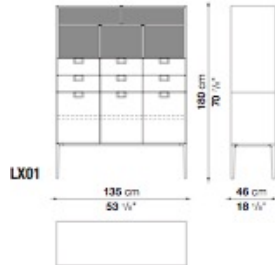

Storage unit with 2 hinged doors and open compartments cm 90

		Shellac	Patinated						
LX04	90ストレージ (両開き扉、オープンシェルフ)	1,105,000	1,105,000						

N.B. / 注意事項

脚部とフレーム：シェラック (ソイア、レッド、ブラック)、または、パティネーテッド (グラファイト、ブラウン) よりお選びください。
 * 内側は、グロッシーブリックレッド (7110L) となります。
 * ハンドルは、ブロンズニッケル塗装 (0169B) となります。

Storage unit with 3 drawers and open compartments cm 90

		Shellac	Patinated						
LX05	90ストレージ (ドローワー、オープンシェルフ)	1,113,000	1,113,000						

N.B. / 注意事項

脚部とフレーム：シェラック (ソイア、レッド、ブラック)、または、パティネーテッド (グラファイト、ブラウン) よりお選びください。
 * 上段、オープンシェルフの内側は、グロッシーブリックレッド (7110L) となります。
 * 下段、ドローワー内側はブロンズ色、ハンドルはブロンズニッケル塗装 (0169B) となります。

Storage unit with 3 hinged doors and 6 drawers and open compartments cm 135

		Shellac	Patinated						
LX01	135ストレージ (扉、ドロワー、オープンシェルフ)	2,357,000	2,357,000						

N.B. / 注意事項

脚部とフレーム：1色の場合、シェラック(ソイア、レッド、ブラック)、または、パティネーテッド(グラファイト、ブラウン)よりお選びください。
 2色の場合、シェラック(ソイア、レッド、ブラック)より、上段フレームと下段フレーム(引出し、扉、脚部)をそれぞれお選びください。
 * オープンシェルフと扉の内側は、グロッシーブリックレッド (7110L) となります。
 * ドロワー内側はブロンズ色、ハンドルはブロンズニッケル塗装 (0169B) となります。

Left and right storage unit with 5 drawers, open compartments cm 225

		Shellac	Patinated						
LX15S	225レストストレージ (ドロワー、オープンシェルフ)	1,720,000	1,720,000						
LX15D	225ライトストレージ (ドロワー、オープンシェルフ)	1,720,000	1,720,000						