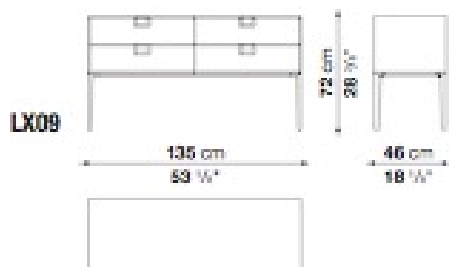

Console with 4 drawers cm 135

		Shellac	Patinated						
LX09	135コンソール (ドロー)	951,000	951,000						

N.B. / 注意事項

脚部とフレーム：シェラック（ソイア、レッド、ブラック）、または、パティネーテッド（グラファイト、ブラウン）よりお選びください。
* ドrawer内側はブロンズ色、ハンドルはブロンズニッケル塗装（0169B）となります。