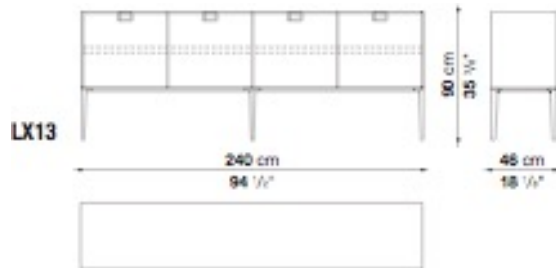

Sideboard with 4 hinged doors cm 240

		Shellac	Patinated						
LX13	240サイドボード (扉)	1,631,000	1,631,000						

N.B. / 注意事項

脚部とフレーム：シェラック（ソイア、レッド、ブラック）、または、パティネーテッド（グラファイト、ブラウン）よりお選びください。
* 内側は、グロッシーブリックレッド（7110L）となります。
* ハンドルは、ブロンズニッケル塗装（0169B）となります。