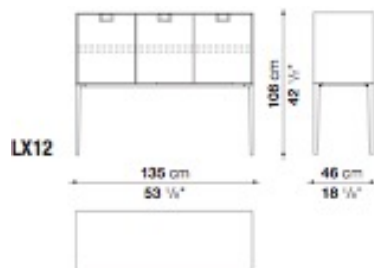

Sideboard with 3 hinged doors cm 135

		Shellac	Patinated						
LX12	135サイドボード (扉)	1,119,000	1,119,000						

N.B. / 注意事項

脚部とフレーム：シェラック（ソイア、レッド、ブラック）、または、パティネーテッド（グラファイト、ブラウン）よりお選びください。
* 内側は、グロッシーブリックレッド（7110L）となります。
* ハンドルは、ブロンズニッケル塗装（0169B）となります。