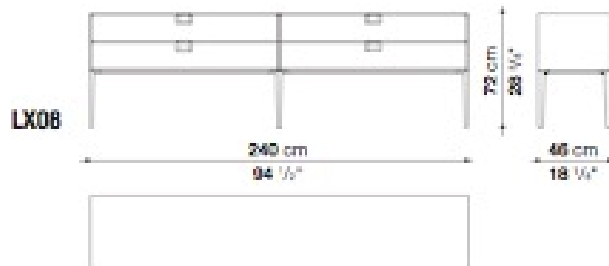

Console with 4 drawers cm 240

		Shellac	Patinated						
LX08	240コンソール (ドロー)	1,280,000	1,280,000						

N.B. / 注意事項

脚部とフレーム：シェラック（ソイア、レッド、ブラック）、または、パティネーテッド（グラファイト、ブラウン）よりお選びください。
* ドrawer内側はブロンズ色、ハンドルはブロンズニッケル塗装（0169B）となります。