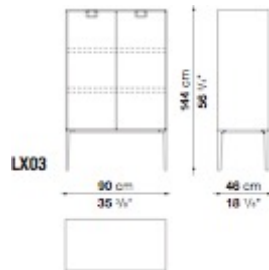

Storage unit with 2 hinged doors cm 90

		Shellac	Patinated						
LX03	90 ストレージ (両開き扉)	1,057,000	1,057,000						

N.B. / 注意事項

脚部とフレーム：シェラック（ソイア、レッド、ブラック）、または、パティネーテッド（グラファイト、ブラウン）よりお選びください。
 * 内側は、グロッシーブリックレッド（7110L）となります。
 * ハンドルは、ブロンズニッケル塗装（0169B）となります。

Storage unit with 2 hinged doors and 1 flap door cm 90

		Shellac	Patinated						
LX02	90 ストレージ (両開き扉、フラップドア)	1,394,000	1,394,000						

N.B. / 注意事項

脚部とフレーム：シェラック（ソイア、レッド、ブラック）、または、パティネーテッド（グラファイト、ブラウン）よりお選びください。
 * 上段、フラップドアの内側ミラー部分は、MDFパネルにラミネート仕上げとなります。
 * 下段、両開き扉の内側は、グロッシーブリックレッド（7110L）となります。
 * ハンドルは、ブロンズニッケル（0169B）となります。