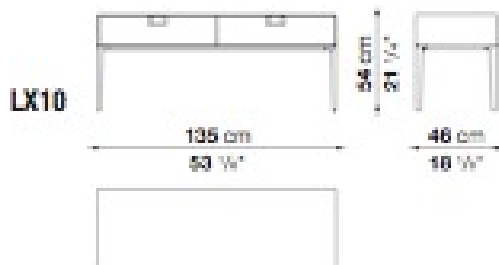

Console with 2 drawers cm 135

		Shellac	Patinated						
LX10	135コンソール (ドロー)	732,000	732,000						

N.B. / 注意事項

脚部とフレーム：シェラック（ソイア、レッド、ブラック）、または、パティネーテッド（グラファイト、ブラウン）よりお選びください。
* ドrawer内側はブロンズ色、ハンドルはブロンズニッケル塗装（0169B）となります。