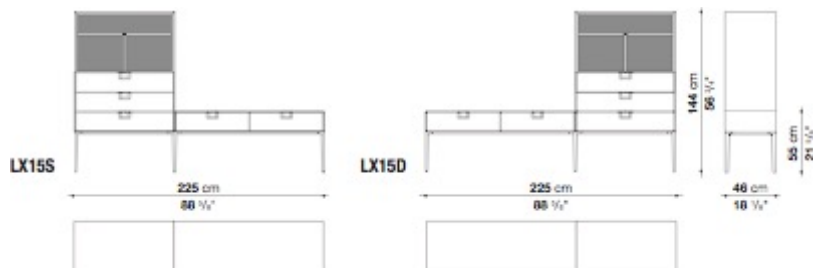

Storage unit with 3 hinged doors and 6 drawers and open compartments cm 135

		Shellac	Patinated						
LX01	135ストレージ (扉、ドロワー、オープンシェルフ)	2,357,000	2,357,000						

N.B. / 注意事項

脚部とフレーム：1色の場合、シェラック(ソイア、レッド、ブラック)、または、パティネーテッド(グラファイト、ブラウン)よりお選びください。
 2色の場合、シェラック(ソイア、レッド、ブラック)より、上段フレームと下段フレーム(引出し、扉、脚部)をそれぞれお選びください。
 * オープンシェルフと扉の内側は、グロッシーブリックレッド (7110L) となります。
 * ドロワー内側はブロンズ色、ハンドルはブロンズニッケル塗装 (0169B) となります。

Left and right storage unit with 5 drawers, open compartments cm 225

		Shellac	Patinated						
LX15S	225レストストレージ (ドロワー、オープンシェルフ)	1,720,000	1,720,000						
LX15D	225ライトストレージ (ドロワー、オープンシェルフ)	1,720,000	1,720,000						