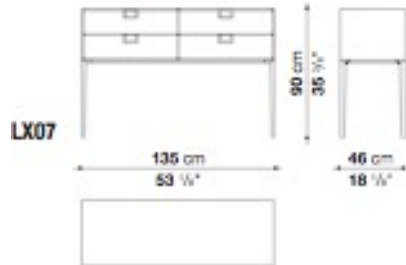

Console with 4 drawers cm 135

		Shellac	Patinated						
LX07	135コンソール (ドロー)	981,000	981,000						

N.B. / 注意事項

脚部とフレーム：シェラック（ソイア、レッド、ブラック）、または、パティネーテッド（グラファイト、ブラウン）よりお選びください。
* ドrawer内側はブロンズ色、ハンドルはブロンズニッケル塗装（0169B）となります。