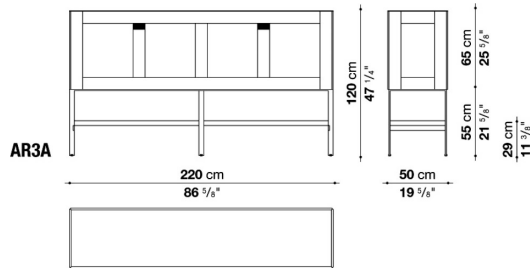

Low sideboard with 4 hinged doors cm 220

		Oak	Natural wenge	Smoked oak					
AR3B	220ローサイドボード	1,637,000	1,815,000	1,815,000					

梱包数量：2
 容量：1.34 m3
 本体重量：190 Kg
 グロス重量：197 Kg

N.B. / 注意事項

フレーム：オーク（グレー、ライト、ブラック、スモーク）、またはナチュラルウエンゲよりお選びください。
 脚部とエッジ：ブロンズ色(0174B)となります。
 * ユニット内部は、グロッシーブリックレッドとなります。
 * 本体価格に、棚板は含まれていません。別紙より「AR3R」をお選びください。

Medium sideboard with 4 hinged doors cm 220

		Oak	Natural wenge	Smoked oak					
AR3M	220ミディアムサイドボード	1,671,000	1,854,000	1,854,000					

梱包数量：2
 容量：1.92 m3
 本体重量：195 Kg
 グロス重量：203 Kg

N.B. / 注意事項

フレーム：オーク（グレー、ライト、ブラック、スモーク）、またはナチュラルウエンゲよりお選びください。
 脚部とエッジ：ブロンズ色(0174B)となります。
 * ユニット内部は、グロッシーブリックレッドとなります。
 * 本体価格に、棚板は含まれていません。別紙より「AR3R」をお選びください。

High sideboard with 4 hinged doors and middle top cm 220

		Oak	Natural wenge	Smoked oak					
AR3A	220ハイサイドボード	1,859,000	2,061,000	2,061,000					

梱包数量 : 2
 容量 : 1.93 m3
 本体重量 : 193 Kg
 グロス重量 : 203 Kg

N.B. / 注意事項