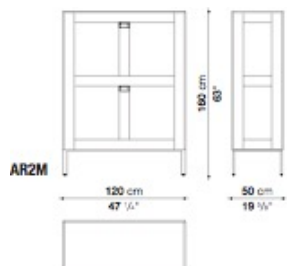

Medium storage unit with 2 hinged doors cm 100

		Oak	Natural wenge	Smoked oak					
AR1M	100ミディアムストレージ	1,243,000	1,301,000	1,301,000					

梱包数量 : 2
 容量 : 0.88 m3
 本体重量 : 95 Kg
 グロス重量 : 105 Kg

N.B. / 注意事項

フレーム : オーク (グレー、ライト、ブラック、スモーク)、またはナチュラルウエンゲよりお選びください。
 脚部とエッジ : ブロンズ色(0174B)となります。
 * ユニット内部は、グロッシーブリックレッドとなります。
 * 本体価格に、棚板は含まれていません。別紙より「AR1R」をお選びください。

Low storage unit with 4 hinged doors cm 120

		Oak	Natural wenge	Smoked oak					
AR2B	120ローストレージ	1,395,000	1,488,000	1,488,000					

梱包数量：2
 容量：1.20 m3
 本体重量：110 Kg
 グロス重量：118 Kg

N.B. / 注意事項

フレーム：オーク（グレー、ライト、ブラック、スモーク）、またはナチュラルウエンゲよりお選びください。
 脚部とエッジ：ブロンズ色(0174B)となります。
 * ユニット内部は、グロッシーブリックレッドとなります。
 * 本体価格に、棚板は含まれていません。別紙より「AR2R」をお選びください。

Medium storage unit with 4 hinged doors cm 120

		Oak	Natural wenge	Smoked oak					
AR2M	120ミディアムストレージ	1,441,000	1,509,000	1,509,000					

梱包数量：2
 容量：1.35 m3
 本体重量：113 Kg
 グロス重量：115 Kg

N.B. / 注意事項

フレーム：オーク（グレー、ライト、ブラック、スモーク）、またはナチュラルウエンゲよりお選びください。
 脚部とエッジ：ブロンズ色(0174B)となります。
 * ユニット内部は、グロッシーブリックレッドとなります。
 * 本体価格に、棚板は含まれていません。別紙より「AR2R」をお選びください。