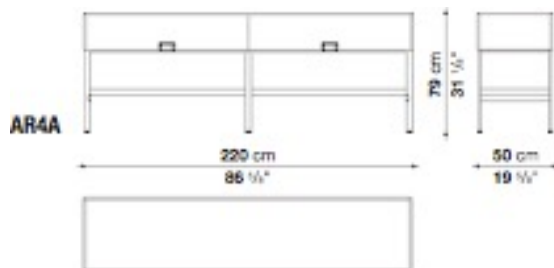

High console with 2 drawers and middle top cm 220

		Oak	Natural wenge	Smoked oak					
AR4A	220ハイコンソール	1,223,000	1,352,000	1,352,000					
AR4A_VG	220ハイコンソール (グアテマラ・グリーン)	1,493,000	1,622,000	1,622,000					
AR4A_EM	220ハイコンソール (エンペラドール)	1,529,000	1,659,000	1,659,000					
AR4A_BC	220ハイコンソール (カラカッタ・ホワイト)	1,641,000	1,771,000	1,771,000