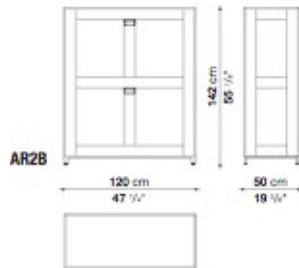

Low storage unit with 2 hinged doors cm 100

		Oak	Natural wenge	Smoked oak					
AR1B	100ローストレージ	1,198,000	1,278,000	1,278,000					

梱包数量 : 1
 容量 : 0.72 m3
 本体重量 : 84 Kg
 グロス重量 : 86 Kg

N.B. / 注意事項

フレーム : オーク (グレー、ライト、ブラック、スモーク)、またはナチュラルウエンゲよりお選びください。
 脚部とエッジ : ブロンズ色(0174B)となります。
 * ユニット内部は、グロッシーブリックレッドとなります。
 * 本体価格に、棚板は含まれていません。別紙より「AR1R」をお選びください。

Medium storage unit with 2 hinged doors cm 100

		Oak	Natural wenge	Smoked oak					
AR1M	100ミディアムストレージ	1,243,000	1,301,000	1,301,000					

梱包数量 : 2
 容量 : 0.88 m3
 本体重量 : 95 Kg
 グロス重量 : 105 Kg

N.B. / 注意事項

フレーム : オーク (グレー、ライト、ブラック、スモーク)、またはナチュラルウエンゲよりお選びください。
 脚部とエッジ : ブロンズ色(0174B)となります。
 * ユニット内部は、グロッシーブリックレッドとなります。
 * 本体価格に、棚板は含まれていません。別紙より「AR1R」をお選びください。

Low storage unit with 4 hinged doors cm 120

		Oak	Natural wenge	Smoked oak					
AR2B	120ローストレージ	1,395,000	1,488,000	1,488,000					

梱包数量：2
 容量：1.20 m3
 本体重量：110 Kg
 グロス重量：118 Kg

N.B. / 注意事項

フレーム：オーク（グレー、ライト、ブラック、スモーク）、またはナチュラルウエンゲよりお選びください。
 脚部とエッジ：ブロンズ色(0174B)となります。
 * ユニット内部は、グロッシーブリックレッドとなります。
 * 本体価格に、棚板は含まれていません。別紙より「AR2R」をお選びください。

Medium storage unit with 4 hinged doors cm 120

		Oak	Natural wenge	Smoked oak					
AR2M	120ミディアムストレージ	1,441,000	1,509,000	1,509,000					

梱包数量：2
 容量：1.35 m3
 本体重量：113 Kg
 グロス重量：115 Kg

N.B. / 注意事項

フレーム：オーク（グレー、ライト、ブラック、スモーク）、またはナチュラルウエンゲよりお選びください。
 脚部とエッジ：ブロンズ色(0174B)となります。
 * ユニット内部は、グロッシーブリックレッドとなります。
 * 本体価格に、棚板は含まれていません。別紙より「AR2R」をお選びください。