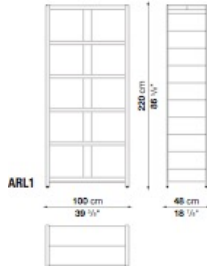

Bookcase cm 100

		Oak	Natural wenge	Smoked oak					
ARL1	100ブックケース	1,199,000	1,279,000	1,279,000					

梱包数量 : 6
容量 : 0.50 m³
本体重量 : 104 Kg
グロス重量 : 119 Kg

N.B. / 注意事項

フレーム : オーク (グレー、ライト、ブラック、スモーク)、またはナチュラルウエンゲよりお選びください。
脚部とエッジ : ブロンズ色(0174B)となります。

Internal equipment

		Glossy							
AR1R	シェルフ 82.6 x 43.1 x H4cm * 1	69,000							
AR2R	シェルフ 102.6 x 43.1 x H4cm * 2	79,000							
AR3R	シェルフ 98.6 x 43.1 x H4cm * 3	74,000							

N.B. / 注意事項

- 1 : AR1B、AR1M用となります。
- 2 : AR2B、AR2M用となります。
- 3 : AR3A、AR3B、AR3M用となります。