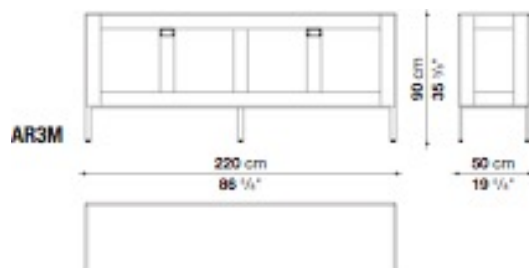

Low sideboard with 4 hinged doors cm 220

		Oak	Natural wenge	Smoked oak					
AR3B	220ローサイドボード	1,637,000	1,815,000	1,815,000					

梱包数量：2
 容量：1.34 m3
 本体重量：190 Kg
 グロス重量：197 Kg

N.B. / 注意事項

フレーム：オーク（グレー、ライト、ブラック、スモーク）、またはナチュラルウエンゲよりお選びください。
 脚部とエッジ：ブロンズ色(0174B)となります。
 * ユニット内部は、グロッシーブリックレッドとなります。
 * 本体価格に、棚板は含まれていません。別紙より「AR3R」をお選びください。

Medium sideboard with 4 hinged doors cm 220

		Oak	Natural wenge	Smoked oak					
AR3M	220ミディアムサイドボード	1,671,000	1,854,000	1,854,000					

梱包数量：2
 容量：1.92 m3
 本体重量：195 Kg
 グロス重量：203 Kg

N.B. / 注意事項

フレーム：オーク（グレー、ライト、ブラック、スモーク）、またはナチュラルウエンゲよりお選びください。
 脚部とエッジ：ブロンズ色(0174B)となります。
 * ユニット内部は、グロッシーブリックレッドとなります。
 * 本体価格に、棚板は含まれていません。別紙より「AR3R」をお選びください。