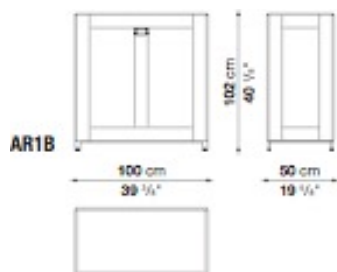

エラクレはさまざまなサイズを揃えた多目的な収納ユニットで、扉、棚、引き出しを備え、またオープンブックケースとしてもデザインできます。細板で強調された扉をつけた前面や予想外に赤く塗装された内側といったシンプルで確固としたデザインに、上品さが見て取れます。一目見ただけでは分からない東洋的な洗練さに後から気づかされます。その他にも、上段トップはトレーになったり、開きの板がハンドルの機能を果たしたり、さまざまなディテールがこの収納ユニットを飾っています。

Low storage unit with 2 hinged doors cm 100

		Oak	Natural wenge	Smoked oak					
AR1B	100ローストレージ	1,198,000	1,278,000	1,278,000					

梱包数量 : 1
 容量 : 0.72 m3
 本体重量 : 84 Kg
 グロス重量 : 86 Kg

N.B. / 注意事項

フレーム : オーク (グレー、ライト、ブラック、スモーク)、またはナチュラルウエンゲよりお選びください。
 脚部とエッジ : ブロンズ色(0174B)となります。
 * ユニット内部は、グロッシーブリックレッドとなります。
 * 本体価格に、棚板は含まれていません。別紙より「AR1R」をお選びください。