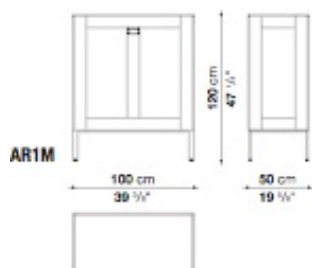

Low storage unit with 2 hinged doors cm 100

		Oak	Natural wenge	Smoked oak					
AR1B	100ローストレージ	1,198,000	1,278,000	1,278,000					

梱包数量 : 1
 容量 : 0.72 m3
 本体重量 : 84 Kg
 グロス重量 : 86 Kg

N.B. / 注意事項

フレーム : オーク (グレー、ライト、ブラック、スモーク)、またはナチュラルウエンゲよりお選びください。
 脚部とエッジ : ブロンズ色(0174B)となります。
 * ユニット内部は、グロッシーブリックレッドとなります。
 * 本体価格に、棚板は含まれていません。別紙より「AR1R」をお選びください。

Medium storage unit with 2 hinged doors cm 100

		Oak	Natural wenge	Smoked oak					
AR1M	100ミディアムストレージ	1,243,000	1,301,000	1,301,000					

梱包数量 : 2
 容量 : 0.88 m3
 本体重量 : 95 Kg
 グロス重量 : 105 Kg

N.B. / 注意事項

フレーム : オーク (グレー、ライト、ブラック、スモーク)、またはナチュラルウエンゲよりお選びください。
 脚部とエッジ : ブロンズ色(0174B)となります。
 * ユニット内部は、グロッシーブリックレッドとなります。
 * 本体価格に、棚板は含まれていません。別紙より「AR1R」をお選びください。

Low storage unit with 4 hinged doors cm 120

		Oak	Natural wenge	Smoked oak					
AR2B	120ローストレージ	1,395,000	1,488,000	1,488,000					

梱包数量：2
 容量：1.20 m3
 本体重量：110 Kg
 グロス重量：118 Kg

N.B. / 注意事項

フレーム：オーク（グレー、ライト、ブラック、スモーク）、またはナチュラルウエンゲよりお選びください。
 脚部とエッジ：ブロンズ色(0174B)となります。
 * ユニット内部は、グロッシーブリックレッドとなります。
 * 本体価格に、棚板は含まれていません。別紙より「AR2R」をお選びください。