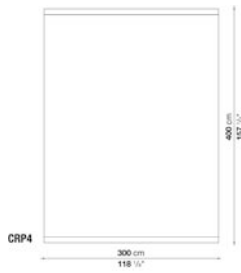

TECHNICAL SPECIFICATIONS / 技術情報 :

素材

インド産 バンブーシルク (ストラクチャーは、コットン)

Rectangular carpet cm 200 x 300

CRP2	200 x 300cm	1,343,000							

梱包数量 : 1
 容量 : 0.24 m3
 本体重量 : 33 Kg
 グロス重量 : 34 Kg

N.B. / 注意事項 色選択 : グリーン0063V、ブラム0490P、エクリユ0001Eよりお選びください。
 ※インド産バンブーシルク製です。
 ※ハンドメイドのため、製造誤差±2%が生じることがあります。

Rectangular carpet cm 250 x 350

CRP3	250 x 350cm	1,959,000							

梱包数量 : 1
 容量 : 0.30 m3
 本体重量 : 49 Kg
 グロス重量 : 50 Kg

N.B. / 注意事項 色選択 : グリーン0063V、ブラム0490P、エクリユ0001Eよりお選びください。
 ※インド産バンブーシルク製です。
 ※ハンドメイドのため、製造誤差±2%が生じることがあります。

Rectangular carpet cm 300 x 400

CRP4	300 x 400cm	2,686,000							

梱包数量 : 1
 容量 : 0.36 m3
 本体重量 : 66 Kg
 グロス重量 : 67 Kg

N.B. / 注意事項 色選択 : グリーン0063V、ブラム0490P、エクリュ0001Eよりお選びください。
 ※インド産バンブーシルク製です。
 ※ハンドメイドのため、製造誤差±2%が生じることがあります。

Rectangular carpet per square meter

CRP	1平方メートルあたり	272,000							

N.B. / 注意事項 色選択 : グリーン0063V、ブラム0490P、エクリュ0001Eよりお選びください。
 ※インド産バンブーシルク製です。
 ※最大幅10m、最大長5mまで承ります。
 ※ハンドメイドのため、製造誤差±2%が生じることがあります。