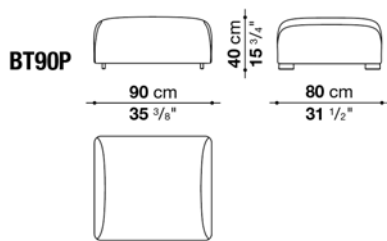

梱包数量 : 1  
 容量 : 0.87 m3  
 本体重量 : 31 Kg  
 グロス重量 : 40 Kg

N.B. / 注意事項

- 脚部 : ブラックプラスチックとなります。
- \* オプションクッション1個を追加されることをお勧めします。
- \* 防水カバーのご使用を推奨しております。

Left and right terminal element cm 112

		A (ファブリック)	E (ファブリック)	S (ファブリック)	L (ファブリック)					
BT112S	レフトアームソファ	692,000	720,000	750,000	797,000					
BT112D	ライトアームソファ	692,000	720,000	750,000	797,000					
追加カバー										
BT112SRK	レフトアームソファ	142,000	174,000	203,000	254,000					
BT112DRK	ライトアームソファ	142,000	174,000	203,000	254,000					
オプション										
BT112SF_N	防水カバー(BT112S用)								44,000	
BT112DF_N	防水カバー(BT112D用)								44,000	

梱包数量 : 1  
 容量 : 0.87 m3  
 本体重量 : 46 Kg  
 グロス重量 : 55 Kg

N.B. / 注意事項

- 脚部 : ブラックプラスチックとなります。
- \* オプションクッション1個を追加することをお勧めいたします。
- \* 防水カバーのご使用を推奨しております。

Optional cushions BUTTERFLY : pillow style

		B (ファブリック)	A (ファブリック)	E (ファブリック)	S (ファブリック)	L (ファブリック)			
OGW55_40	オプションナルクッション 55×40cm	28,000	28,000	32,000	37,000	41,000			
OGW48_48	オプションナルクッション 48×48cm	30,000	34,000	38,000	41,000	48,000			
追加カバー									
OGW55_40RK	オプションナルクッション 55 × 40cm	15,000	17,000	21,000	26,000	30,000			
OGW48_48RK	オプションナルクッション 48 × 48cm	14,000	18,000	22,000	26,000	32,000			

梱包数量 : 1  
 容量 : 0.54 m3  
 本体重量 : 20 Kg  
 グロス重量 : 29 Kg

N.B. / 注意事項

脚部 : ブラックプラスチックとなります。  
 \* 防水カバーのご使用を推奨しております。

Rectangular small table cm 76

		Ash	MARBLE				
BT7	ローテーブル	235,000	251,000				
BT7Q	ローテーブル	301,000	316,000				
オプション							
BT7F_N	防水カバー(BT7用)			31,000			
BT7QF_N	防水カバー(BT7Q用)			31,000			

梱包数量 : 2  
 容量 : 0.19 m3  
 本体重量 : 11.8 Kg  
 グロス重量 : 16.9 Kg

N.B. / 注意事項

天板 : サーマトリートアッシュ0430L、またはカラーラホホワイトマール0900Mよりお選びください。  
 フレーム : グレー色(トルトーラ編み)0612Tとなります。  
 \* 防水カバーのご使用を推奨しております。

Rectangular small table cm 152/φ92