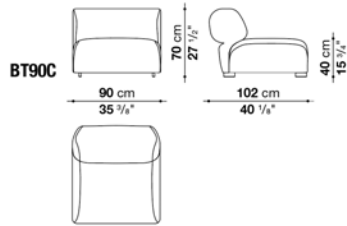

---

TECHNICAL SPECIFICATIONS / 技術情報 :

防水カバー

片面にポリウレタンコーティングが施されたポリエステル合成繊維

Central element cm 90

		A (ファブリック)	E (ファブリック)	S (ファブリック)	L (ファブリック)				
BT90C	アームレスソファ	494,000	514,000	534,000	567,000				
追加カバー									
BT90CRK	アームレスソファ	95,000	117,000	137,000	173,000				
オプション									
BT90CF_N	防水カバー					39,000			

梱包数量 : 1  
 容量 : 0.87 m3  
 本体重量 : 31 Kg  
 グロス重量 : 40 Kg

N.B. / 注意事項

- 脚部 : ブラックプラスチックとなります。
- \* オプションクッション1個を追加されることをお勧めします。
- \* 防水カバーのご使用を推奨しております。

Left and right terminal element cm 112

		A (ファブリック)	E (ファブリック)	S (ファブリック)	L (ファブリック)					
BT112S	レフトアームソファ	692,000	720,000	750,000	797,000					
BT112D	ライトアームソファ	692,000	720,000	750,000	797,000					
追加カバー										
BT112SRK	レフトアームソファ	142,000	174,000	203,000	254,000					
BT112DRK	ライトアームソファ	142,000	174,000	203,000	254,000					
オプション										
BT112SF_N	防水カバー(BT112S用)								44,000	
BT112DF_N	防水カバー(BT112D用)								44,000	

梱包数量 : 1  
 容量 : 0.54 m3  
 本体重量 : 20 Kg  
 グロス重量 : 29 Kg

N.B. / 注意事項

脚部 : ブラックプラスチックとなります。  
 \* 防水カバーのご使用を推奨しております。

Rectangular small table cm 76

		Ash	MARBLE				
BT7	ローテーブル	235,000	251,000				
BT7Q	ローテーブル	301,000	316,000				
オプション							
BT7F_N	防水カバー(BT7用)			31,000			
BT7QF_N	防水カバー(BT7Q用)			31,000			

梱包数量 : 2  
 容量 : 0.19 m3  
 本体重量 : 11.8 Kg  
 グロス重量 : 16.9 Kg

N.B. / 注意事項

天板 : サーマトリートアッシュ0430L、またはカラーラホホワイトマール0900Mよりお選びください。  
 フレーム : グレー色(トルトーラ編み)0612Tとなります。  
 \* 防水カバーのご使用を推奨しております。

Rectangular small table cm 152/φ92