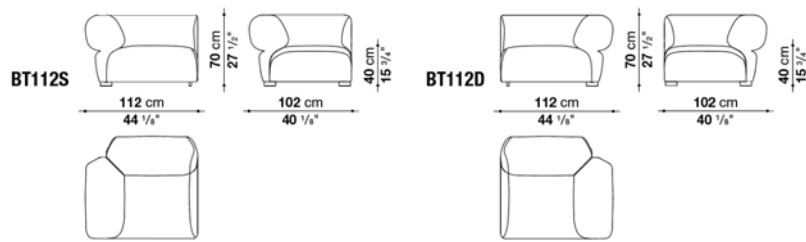

---

TECHNICAL SPECIFICATIONS / 技術情報 :

防水カバー

片面にポリウレタンコーティングが施されたポリエステル合成繊維

Central element cm 90

		A (ファブリック)	E (ファブリック)	S (ファブリック)	L (ファブリック)				
BT90C	アームレスソファ	494,000	514,000	534,000	567,000				
追加カバー									
BT90CRK	アームレスソファ	95,000	117,000	137,000	173,000				
オプション									
BT90CF_N	防水カバー					39,000			

梱包数量 : 1  
 容量 : 0.87 m3  
 本体重量 : 31 Kg  
 グロス重量 : 40 Kg

N.B. / 注意事項

- 脚部 : ブラックプラスチックとなります。
- \* オプションクッション1個を追加されることをお勧めします。
- \* 防水カバーのご使用を推奨しております。

Left and right terminal element cm 112

		A (ファブリック)	E (ファブリック)	S (ファブリック)	L (ファブリック)					
BT112S	レフトアームソファ	692,000	720,000	750,000	797,000					
BT112D	ライトアームソファ	692,000	720,000	750,000	797,000					
追加カバー										
BT112SRK	レフトアームソファ	142,000	174,000	203,000	254,000					
BT112DRK	ライトアームソファ	142,000	174,000	203,000	254,000					
オプション										
BT112SF_N	防水カバー(BT112S用)								44,000	
BT112DF_N	防水カバー(BT112D用)								44,000	

梱包数量 : 1  
 容量 : 0.87 m3  
 本体重量 : 46 Kg  
 グロス重量 : 55 Kg

N.B. / 注意事項

- 脚部 : ブラックプラスチックとなります。
- \* オプションクッション1個を追加することをお勧めいたします。
- \* 防水カバーのご使用を推奨しております。

Optional cushions BUTTERFLY : pillow style

		B (ファブリック)	A (ファブリック)	E (ファブリック)	S (ファブリック)	L (ファブリック)			
OGW55_40	オプションナルクッション 55×40cm	28,000	28,000	32,000	37,000	41,000			
OGW48_48	オプションナルクッション 48×48cm	30,000	34,000	38,000	41,000	48,000			
追加カバー									
OGW55_40RK	オプションナルクッション 55 × 40cm	15,000	17,000	21,000	26,000	30,000			
OGW48_48RK	オプションナルクッション 48 × 48cm	14,000	18,000	22,000	26,000	32,000			

梱包数量 : 1  
 容量 : 0.54 m3  
 本体重量 : 20 Kg  
 グロス重量 : 29 Kg

N.B. / 注意事項

脚部 : ブラックプラスチックとなります。  
 \* 防水カバーのご使用を推奨しております。

Rectangular small table cm 76

		Ash	MARBLE				
BT7	ローテーブル	235,000	251,000				
BT7Q	ローテーブル	301,000	316,000				
オプション							
BT7F_N	防水カバー(BT7用)			31,000			
BT7QF_N	防水カバー(BT7Q用)			31,000			