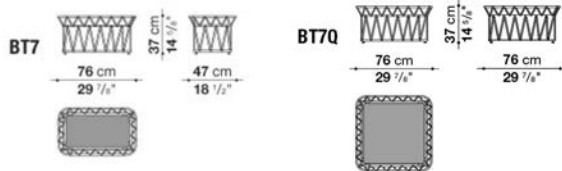

Ottoman cm 90

		A (ファブリック)	E (ファブリック)	S (ファブリック)	L (ファブリック)				
BT90P	オットマン	297,000	308,000	326,000	338,000				
追加カバー									
BT90PRK	オットマン	50,000	62,000	80,000	93,000				
オプション									
BT90PF_N	防水カバー(BT90P)					35,000			

梱包数量 : 1  
 容量 : 0.54 m3  
 本体重量 : 20 Kg  
 グロス重量 : 29 Kg

N.B. / 注意事項

脚部 : ブラックプラスチックとなります。  
 \* 防水カバーのご使用を推奨しております。

Rectangular small table cm 76

		Ash	MARBLE				
BT7	ローテーブル	235,000	251,000				
BT7Q	ローテーブル	301,000	316,000				
オプション							
BT7F_N	防水カバー(BT7用)			31,000			
BT7QF_N	防水カバー(BT7Q用)			31,000			

梱包数量 : 2  
 容量 : 0.19 m3  
 本体重量 : 11.8 Kg  
 グロス重量 : 16.9 Kg

N.B. / 注意事項

天板 : サーマトリートアッシュ0430L、またはカラーラホホワイトマール0900Mよりお選びください。  
 フレーム : グレー色(トルトーラ編み)0612Tとなります。  
 \* 防水カバーのご使用を推奨しております。

Rectangular small table cm 152/φ92

		Ash	MARBLE				
BT15	ローテーブル 152×76cm	437,000	470,000				
BT9R	ローテーブル φ92cm	321,000	329,000				
オプション							
BT15F_N	防水カバー(BT15用)			37,000			
BT9RF_N	防水カバー(BT9R用)			31,000			

梱包数量 : 2  
 容量 : 0.60 m3  
 本体重量 : 44 Kg  
 グロス重量 : 56 Kg