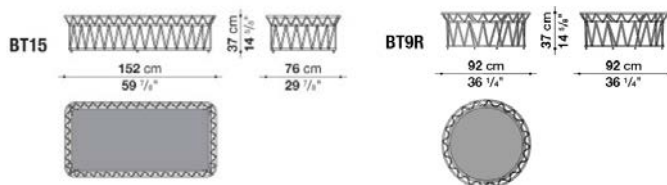

梱包数量 : 1  
 容量 : 0.54 m3  
 本体重量 : 20 Kg  
 グロス重量 : 29 Kg

N.B. / 注意事項

脚部 : ブラックプラスチックとなります。  
 \* 防水カバーのご使用を推奨しております。

Rectangular small table cm 76

		Ash	MARBLE				
BT7	ローテーブル	235,000	251,000				
BT7Q	ローテーブル	301,000	316,000				
オプション							
BT7F_N	防水カバー(BT7用)			31,000			
BT7QF_N	防水カバー(BT7Q用)			31,000			

梱包数量 : 2  
 容量 : 0.19 m3  
 本体重量 : 11.8 Kg  
 グロス重量 : 16.9 Kg

N.B. / 注意事項

天板 : サーマトリートアッシュ0430L、またはカラーラホホワイトマール0900Mよりお選びください。  
 フレーム : グレー色(トルトーラ編み)0612Tとなります。  
 \* 防水カバーのご使用を推奨しております。

Rectangular small table cm 152/φ92

		Ash	MARBLE				
BT15	ローテーブル 152×76cm	437,000	470,000				
BT9R	ローテーブル φ92cm	321,000	329,000				
オプション							
BT15F_N	防水カバー(BT15用)			37,000			
BT9RF_N	防水カバー(BT9R用)			31,000			

梱包数量 : 2  
 容量 : 0.60 m3  
 本体重量 : 44 Kg  
 グロス重量 : 56 Kg