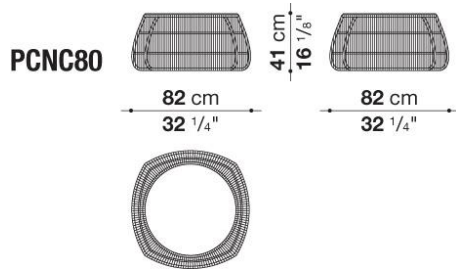

N.B. / 注意事項

フレーム：トルトーラ編み0280Pとなります。
 * シートクッションとバッククッション、追加クッションは含まれておりません。
 * 防水カバーのご使用を推奨しております。

Service element cm 65

PCNC60	ローテーブル	257,000							
オプション									
PCN60F_N	防水カバー	47,000							

N.B. / 注意事項

トレイ：ブラック、またはホワイトよりお選びください。
 フレーム：トルトーラ編み0280Pとなります。
 * 防水カバーのご使用を推奨しております。

Service element cm 82

PCNC80	ローテーブル	296,000								
オプション										
PCN80F_N	防水カバー	51,000								

N.B. / 注意事項

トレー : ブラック、またはホワイトよりお選びください。
 フレーム : トルトーラ編み0280Pとなります。
 * 防水カバーのご使用を推奨しております。