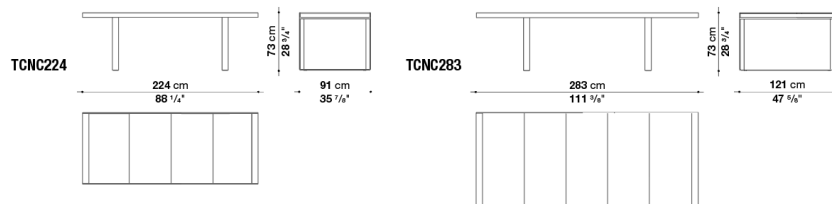

N.B. / 注意事項

フレーム：ホワイトとなります。
天板：セメントストーンウエア1560Eとなります。
* 防水カバーのご使用を推奨しております。