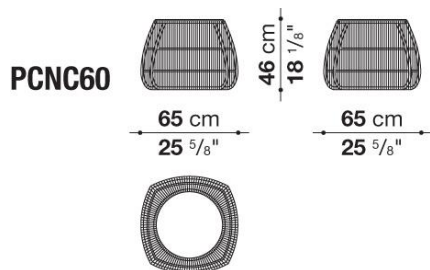

Service element cm 65

PCNC60	ローテーブル	257,000							
オプション									
PCN60F_N	防水カバー	47,000