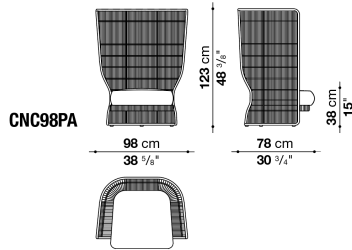

N.B. / 注意事項

フレーム：トルトーラ編み0280Pとなります。

* シートクッションとバッククッション、追加クッションは含まれておりません。別紙より「バッククッション(CN60SCW)」3個をお選びください。オプションにて「オプションナルクッション」3個を追加されることをお勧めします。

* 防水カバーのご使用を推奨しております。

Armchair with low back cm 98

		A (ファブリック)	E (ファブリック)	EFESO (ファブリック)	S (ファブリック)	L (ファブリック)			
CNC98PB	ローバックラウンジチェア	333,000							
オプション									
CN98PBF_N	防水カバー	75,000							

N.B. / 注意事項

フレーム：トルトーラ編み0280Pとなります。

* シートクッション、追加クッションは含まれておりません。別紙より、「シートクッション(CNC98SEW)」をお選びください。オプションにて、「オプションナルクッション」1個を追加されることをお勧めします。

* 防水カバーのご使用を推奨しております。

Armchair with high back cm 98

CNC98PA	ハイバックラウンジチェア	373,000							
オプション									
CN98PAF_N	防水カバー	85,000							

N.B. / 注意事項

フレーム：トルトーラ編み0280Pとなります。

* シートクッション、追加クッションは含まれておりません。別紙より、「シートクッション(CNC98SEW)」をお選びください。オプションにて、「オプションナルクッション」1個を追加されることをお勧めします。

* 防水カバーのご使用を推奨しております。

Armchair with wheels cm 180

		A (ファブリック)	E (ファブリック)	EFESO (ファブリック)	S (ファブリック)	L (ファブリック)			
CNC160P1	回転式ソファ						820,000		
CNC160SEW	シートクッション	116,000	129,000	142,000	142,000	158,000			
追加カバー									
CNC160SER	シートクッション	63,000	74,000	90,000	90,000	106,000			
オプション									
CN160PF_N	防水カバー						88,000		