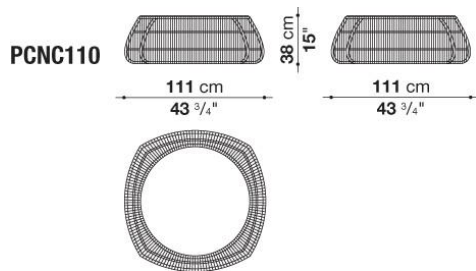

N.B. / 注意事項

トレー : ブラック、またはホワイトよりお選びください。
フレーム : トルトーラ編み0280Pとなります。
* 防水カバーのご使用を推奨しております。

Service element cm 111

PCNC110	ローテーブル	358,000								
オプション										
PCN110F_N	防水カバー	53,000