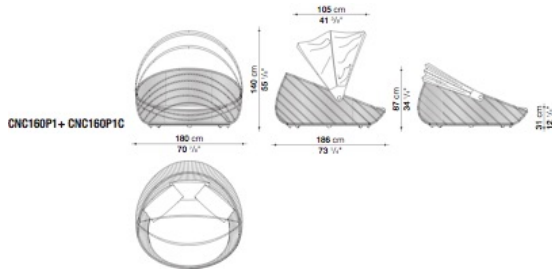

Optionals available only for the armchair CNC160P1

		BALIVO							
CNC160PIC	キャンビー	409,000							

N.B. / 注意事項

- キャンビーはBalivoトルトラ(2387280)となります。
- カナスタ'13(CNC160P1)専用となります。

Back cushions CANASTA'13

		B (ファブリック)	A (ファブリック)	E (ファブリック)	EFESO (ファブリック)	S (ファブリック)	L (ファブリック)			
CN60SCW	バッククッション 65×65cm	31,000	33,000	37,000	42,000	42,000	46,000			
追加カバー										
CN60SCR	バッククッション 65×65cm	16,000	18,000	22,000	27,000	27,000	31,000