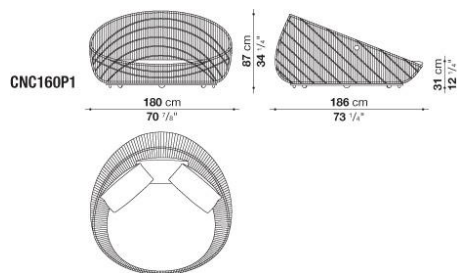

N.B. / 注意事項

フレーム：トルトーラ編み0280Pとなります。

* シートクッション、追加クッションは含まれておりません。別紙より、「シートクッション(CNC98SEW)」をお選びください。オプションにて、「オプションナルクッション」1個を追加されることをお勧めします。

* 防水カバーのご使用を推奨しております。

Armchair with wheels cm 180

		A (ファブリック)	E (ファブリック)	EFESO (ファブリック)	S (ファブリック)	L (ファブリック)			
CNC160P1	回転式ソファ						820,000		
CNC160SEW	シートクッション	116,000	129,000	142,000	142,000	158,000			
追加カバー									
CNC160SER	シートクッション	63,000	74,000	90,000	90,000	106,000			
オプション									
CN160PF_N	防水カバー						88,000		