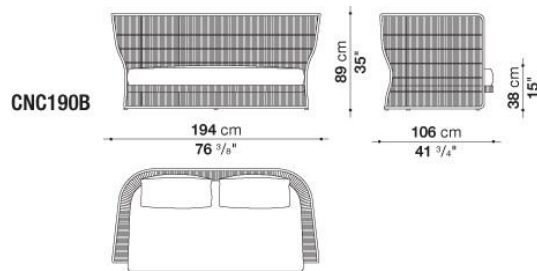

Sofa cm 194

		A (ファブリック)	E (ファブリック)	EFESO (ファブリック)	S (ファブリック)	L (ファブリック)			
CNC190B	ソファ						715,000		
CNC190SEW	シートクッション	165,000	180,000	193,000	193,000	213,000			
追加カバー									
CNC190SER	シートクッション	78,000	88,000	108,000	108,000	128,000			
オプション									
CN190BF_N	防水カバー						98,000		

N.B. / 注意事項

フレーム : トルトーラ編み0280Pとなります。

* シートクッションとバッククッション、追加クッションは含まれておりません。別紙より、「バッククッション(CN60SCW)」2個をお選びください。オプションにて「オプションクッション」2個を追加されることをお勧めします。

* 防水カバーのご使用を推奨しております。

Sofa cm 229

		A (ファブリック)	E (ファブリック)	EFESO (ファブリック)	S (ファブリック)	L (ファブリック)			
CNC226B	ソファ						826,000		
CNC226SEW	シートクッション	222,000	241,000	264,000	264,000	293,000			
追加カバー									
CNC226SER	シートクッション	116,000	136,000	160,000	160,000	189,000			
オプション									
CN226BF_N	防水カバー						105,000		

N.B. / 注意事項

フレーム：トルトーラ編み0280Pとなります。

* シートクッションとバッククッション、追加クッションは含まれておりません。別紙より「バッククッション(CN60SCW)」3個をお選びください。オプションにて「オプションナルクッション」3個を追加されることをお勧めします。

* 防水カバーのご使用を推奨しております。

Armchair with low back cm 98

		A (ファブリック)	E (ファブリック)	EFESO (ファブリック)	S (ファブリック)	L (ファブリック)			
CNC98PB	ローバックラウンジチェア	333,000							
オプション									
CN98PBF_N	防水カバー	75,000							