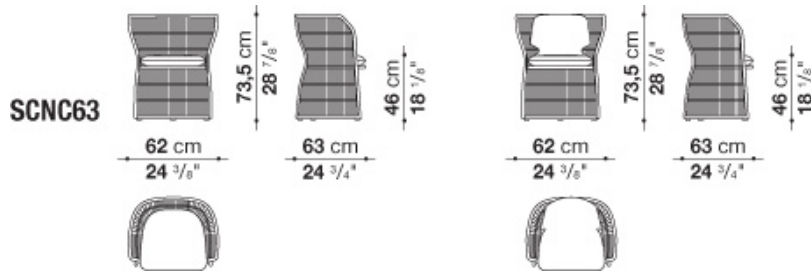

Chair cm 62

		A (ファブリック)	E (ファブリック)	EFESO (ファブリック)	S (ファブリック)	L (ファブリック)			
SCNC63	アームチェア						239,000		
SCNC63SEW	シートクッション	38,000	44,000	48,000	48,000	53,000			
SCNC63SCW	シート&バッククッション	68,000	83,000	87,000	87,000	97,000			
追加カバー									
SCNC63SER	シートクッション	28,000	33,000	38,000	38,000	44,000			
SCNC63SCR	シート&バッククッション	33,000	44,000	48,000	48,000	58,000			
オプション									
SCN63F_N	防水カバー						51,000