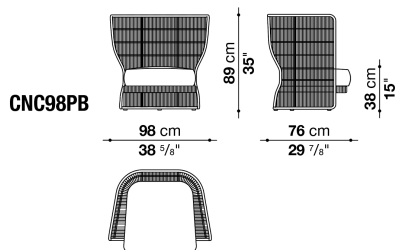

N.B. / 注意事項

フレーム : トルトーラ編み0280Pとなります。

* シートクッションとバッククッション、追加クッションは含まれておりません。別紙より、「バッククッション(CN60SCW)」2個をお選びください。オプションにて「オプションクッション」2個を追加されることをお勧めします。

* 防水カバーのご使用を推奨しております。

Sofa cm 229

		A (ファブリック)	E (ファブリック)	EFESO (ファブリック)	S (ファブリック)	L (ファブリック)			
CNC226B	ソファ						826,000		
CNC226SEW	シートクッション	222,000	241,000	264,000	264,000	293,000			
追加カバー									
CNC226SER	シートクッション	116,000	136,000	160,000	160,000	189,000			
オプション									
CN226BF_N	防水カバー						105,000		

N.B. / 注意事項

フレーム：トルトーラ編み0280Pとなります。

* シートクッションとバッククッション、追加クッションは含まれておりません。別紙より「バッククッション(CN60SCW)」3個をお選びください。オプションにて「オプションナルクッション」3個を追加されることをお勧めします。

* 防水カバーのご使用を推奨しております。

Armchair with low back cm 98

		A (ファブリック)	E (ファブリック)	EFESO (ファブリック)	S (ファブリック)	L (ファブリック)			
CNC98PB	ローバックラウンジチェア	333,000							
オプション									
CN98PBF_N	防水カバー	75,000							

N.B. / 注意事項

フレーム：トルトーラ編み0280Pとなります。

* シートクッション、追加クッションは含まれておりません。別紙より、「シートクッション(CNC98SEW)」をお選びください。オプションにて、「オプションナルクッション」1個を追加されることをお勧めします。

* 防水カバーのご使用を推奨しております。

Armchair with high back cm 98

CNC98PA	ハイバックラウンジチェア	373,000							
オプション									
CN98PAF_N	防水カバー	85,000							