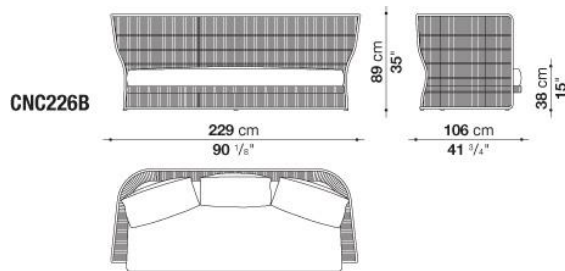

Sofa cm 194

		A (ファブリック)	E (ファブリック)	EFESO (ファブリック)	S (ファブリック)	L (ファブリック)			
CNC190B	ソファ						715,000		
CNC190SEW	シートクッション	165,000	180,000	193,000	193,000	213,000			
追加カバー									
CNC190SER	シートクッション	78,000	88,000	108,000	108,000	128,000			
オプション									
CN190BF_N	防水カバー						98,000		

N.B. / 注意事項

フレーム : トルトーラ編み0280Pとなります。

* シートクッションとバッククッション、追加クッションは含まれておりません。別紙より、「バッククッション(CN60SCW)」2個をお選びください。オプションにて「オプションクッション」2個を追加されることをお勧めします。

* 防水カバーのご使用を推奨しております。

Sofa cm 229

		A (ファブリック)	E (ファブリック)	EFESO (ファブリック)	S (ファブリック)	L (ファブリック)			
CNC226B	ソファ						826,000		
CNC226SEW	シートクッション	222,000	241,000	264,000	264,000	293,000			
追加カバー									
CNC226SER	シートクッション	116,000	136,000	160,000	160,000	189,000			
オプション									
CN226BF_N	防水カバー						105,000		

N.B. / 注意事項

フレーム：トルトーラ編み0280Pとなります。

* シートクッションとバッククッション、追加クッションは含まれておりません。別紙より「バッククッション(CN60SCW)」3個をお選びください。オプションにて「オプションナルクッション」3個を追加されることをお勧めします。

* 防水カバーのご使用を推奨しております。

Armchair with low back cm 98

		A (ファブリック)	E (ファブリック)	EFESO (ファブリック)	S (ファブリック)	L (ファブリック)			
CNC98PB	ローバックラウンジチェア	333,000							
オプション									
CN98PBF_N	防水カバー	75,000							