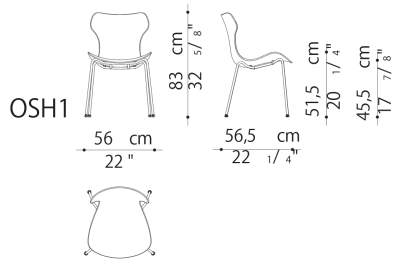

Chair cm 56

OSH1	アームレスチェア	71,000							
------	----------	--------	--	--	--	--	--	--	--

N.B. / 注意事項

シェル : ホワイト0116B、またはグレージュ0235Gよりお選びください。  
 脚部 : ブライトステンレス0772C、ホワイト09010、またはグレージュ0792Tよりお選びください。  
 \* 6脚までスタッキングができます。  
 \* 同色2脚からのオーダーとなり、表示価格は1脚あたりとなります。