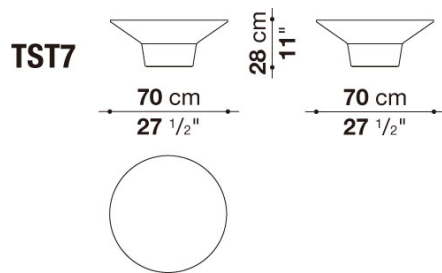

TECHNICAL SPECIFICATIONS / 技術情報 :

防水カバー

片面にポリウレタンコーティングが施されたポリエステル合成繊維

Small table cm φ 43

TST4	スモールテーブル	191,000																		
------	----------	---------	--	--	--	--	--	--	--	--	--	--	--	--	--	--	--	--	--	--

N.B. / 注意事項

* ホワイト色のChristalplant Outdoor (アクリル系ポリエステル樹脂) 0101Gとなります。

Small table cm φ 70

TST7	ローテーブル	234,000																		
------	--------	---------	--	--	--	--	--	--	--	--	--	--	--	--	--	--	--	--	--	--

N.B. / 注意事項

* ホワイト色のChristalplant Outdoor (アクリル系ポリエステル樹脂) 0101Gとなります。

Vase cm φ 110

TST11	ベース	525,000								
-------	-----	---------	--	--	--	--	--	--	--	--

N.B. / 注意事項

* ホワイト色のChristalplant Outdoor (アクリル系ポリエステル樹脂) 0101Gとなります。