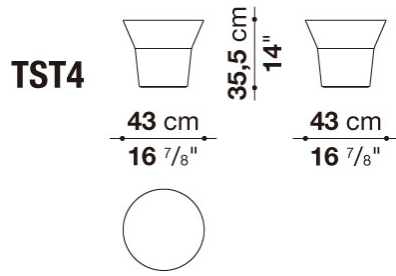

TECHNICAL SPECIFICATIONS / 技術情報 :

防水カバー

片面にポリウレタンコーティングが施されたポリエステル合成繊維

Small table cm φ 43

TST4	スモールテーブル	191,000																		
------	----------	---------	--	--	--	--	--	--	--	--	--	--	--	--	--	--	--	--	--	--

N.B. / 注意事項

* ホワイト色のChristalplant Outdoor (アクリル系ポリエステル樹脂) 0101Gとなります。

Small table cm φ 70

TST7	ローテーブル	234,000																		
------	--------	---------	--	--	--	--	--	--	--	--	--	--	--	--	--	--	--	--	--	--

N.B. / 注意事項

* ホワイト色のChristalplant Outdoor (アクリル系ポリエステル樹脂) 0101Gとなります。

Vase cm φ 110

TST11	ベース	525,000								
-------	-----	---------	--	--	--	--	--	--	--	--

N.B. / 注意事項

* ホワイト色のChristalplant Outdoor (アクリル系ポリエステル樹脂) 0101Gとなります。