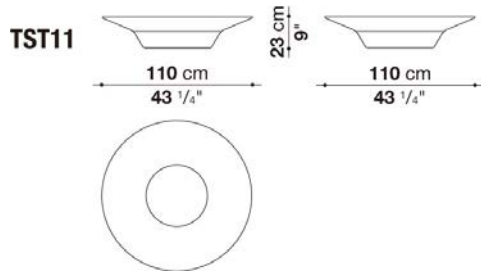

TECHNICAL SPECIFICATIONS / 技術情報 :

防水カバー

片面にポリウレタンコーティングが施されたポリエステル合成繊維

Small table cm φ 43

TST4	スモールテーブル	191,000																		
------	----------	---------	--	--	--	--	--	--	--	--	--	--	--	--	--	--	--	--	--	--

N.B. / 注意事項

* ホワイト色のChristalplant Outdoor (アクリル系ポリエステル樹脂) 0101Gとなります。

Small table cm φ 70

TST7	ローテーブル	234,000																		
------	--------	---------	--	--	--	--	--	--	--	--	--	--	--	--	--	--	--	--	--	--

N.B. / 注意事項

* ホワイト色のChristalplant Outdoor (アクリル系ポリエステル樹脂) 0101Gとなります。

Vase cm φ 110

TST11	ベース	525,000								
-------	-----	---------	--	--	--	--	--	--	--	--

N.B. / 注意事項

* ホワイト色のChristalplant Outdoor (アクリル系ポリエステル樹脂) 0101Gとなります。