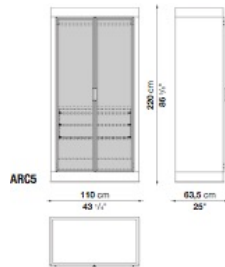

Storage unit with 2 hinged doors and internal chest of drawers cm 110

		Oak	Natural wenge	Smoked oak					
ARC5_M	110ワードローブ	2,257,000	2,422,000	2,422,000					
ARC5_MFR	110ワードローブ (ダブルサイド)	3,011,000	3,208,000	3,208,000					
オプション									
ARCL5	調光機能付きLEDランプ1セット(A RC5_M用)				109,000				
ARCL5_FR	調光機能付きLEDランプ2セット(A RC5_MFR用)				132,000