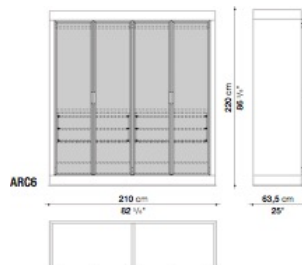

Storage unit with 4 hinged doors and internal chest of drawers cm 210

		Oak	Natural wenge	Smoked oak					
ARC6_M	210ワードローブ	4,108,000	4,365,000	4,365,000					
ARC6_MFR	210ワードローブ (ダブルサイド)	5,703,000	6,026,000	6,026,000					
オプション									
ARCL6	調光機能付きLEDランプ2セット				173,000				
ARCL6_FR	調光機能付きLEDランプ4セット				238,000				