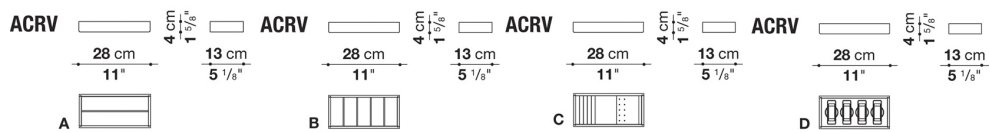

Man/woman hanger with rod and openable ring for bags/stoles

		Oak							
ARCG1	ハンガー (男女兼用)	27,000							
ARCG3	リングハンガー (バック・ストール用)	18,000							

N.B. / 注意事項

* オプションのハンガー(男女兼用)とオープンリング(バック・ストール用)は、ライトオークにMaxaltoロゴ入りとなります。

Equipped container with section

		ALFA GAMMA (レザー)							
ARCV A	A (ネックレス、眼鏡)	37,000							
ARCV B	B (ブレスレット)	40,000							
ARCV C	C (指輪、イヤリング、カフリンクス)	72,000							
ARCV D	D (腕時計)	131,000							

N.B. / 注意事項

* フレームはブロンズニッケル、レザーはALFA571となります。