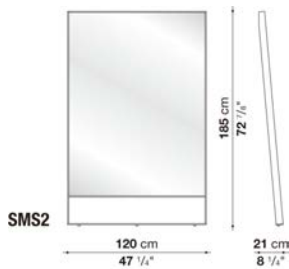

TECHNICAL SPECIFICATIONS / 技術情報 :

パネル	メラミン樹脂貼り木質パーティクルボード
ミラー	透明保護フィルム貼り
フレーム	ブライتكロームメッキ ブロンズニッケル塗装 カッパー仕上鋼材 プラス
脚部先端	プラスチック素材

Mirror cm 80

SMS1	S1ミラー (ブロンズニッケル)	470,000							
SMS1_CL	S1ミラー (クロームスチール)	578,000							
SMS1_R	S1ミラー (カッパースチール、プラス)	677,000							

梱包数量 : 1  
 容量 : 0.28 m3  
 本体重量 : 66 Kg  
 グロス重量 : 68 Kg

N.B. / 注意事項

フレーム : クロームスチール0110M、ブロンズニッケル塗装0174B、カッパースチール0166R、またはプラス0870Sよりお選びください。  
 \* 壁に取り付け、床置きしてお使いください。

Mirror cm 120

SMS2	S2ミラー (ブロンズニッケル)	504,000							
SMS2_CL	S2ミラー (クロームスチール)	621,000							
SMS2_R	S2ミラー (カッパースチール、プラス)	725,000							

梱包数量 : 1  
 容量 : 0.34 m3  
 本体重量 : 78 Kg  
 グロス重量 : 80 Kg

N.B. / 注意事項

フレーム : クロームスチール0110M、ブロンズニッケル塗装0174B、カッパースチール0166R、またはプラス0870Sよりお選びください。  
 \* 壁に取り付け、床置きしてお使いください。