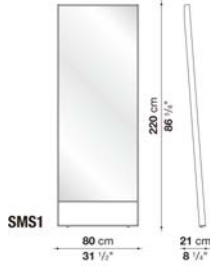

TECHNICAL SPECIFICATIONS / 技術情報 :

パネル	メラミン樹脂貼り木質パーティクルボード
ミラー	透明保護フィルム貼り
フレーム	ブライتكロームメッキ ブロンズニッケル塗装 カッパー仕上鋼材 プラス
脚部先端	プラスチック素材

Mirror cm 80

SMS1	S1ミラー (ブロンズニッケル)	470,000							
SMS1_CL	S1ミラー (クロームスチール)	578,000							
SMS1_R	S1ミラー (カッパースチール、プラス)	677,000							

梱包数量 : 1  
 容量 : 0.28 m3  
 本体重量 : 66 Kg  
 グロス重量 : 68 Kg

N.B. / 注意事項

フレーム : クロームスチール0110M、ブロンズニッケル塗装0174B、カッパースチール0166R、またはプラス0870Sよりお選びください。  
 \* 壁に取り付け、床置きしてお使いください。

Mirror cm 120

SMS2	S2ミラー (ブロンズニッケル)	504,000							
SMS2_CL	S2ミラー (クロームスチール)	621,000							
SMS2_R	S2ミラー (カッパースチール、プラス)	725,000							

梱包数量 : 1  
 容量 : 0.34 m3  
 本体重量 : 78 Kg  
 グロス重量 : 80 Kg

N.B. / 注意事項

フレーム : クロームスチール0110M、ブロンズニッケル塗装0174B、カッパースチール0166R、またはプラス0870Sよりお選びください。  
 \* 壁に取り付け、床置きしてお使いください。