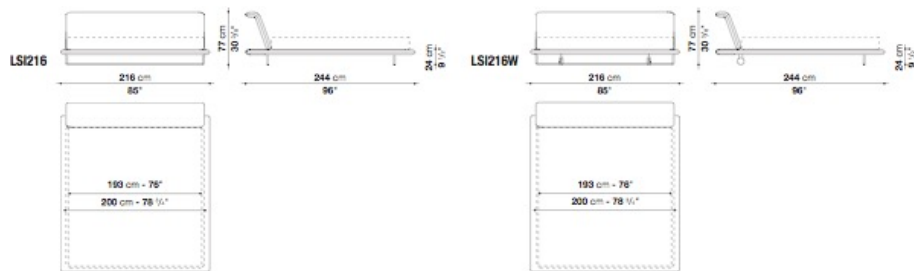

N.B. / 注意事項

脚部：クロームスチール(0110M)またはブロンズニッケル塗装(0174B)よりお選びください。

「4本脚」または「2本脚+キャスター(ヘッドボード側)」よりお選びいただけます。

マットレス：別途お選びください。B&B ITALIA社製マットレス (H.30cm) を設置した場合のマットレストップまでの高さは54cmとなります。

(マットレス153 x 203cmもご使用いただけますが、弊社ではそのサイズのマットレスは取り扱いしておりません。)

N.B. / 注意事項

脚部：クロームスチール(0110M)またはブロンズニッケル塗装(0174B)よりお選びください。

「4本脚」または「2本脚+キャスター(ヘッドボード側)」よりお選びいただけます。

キャスター(ヘッドボード側)：ホワイト色プラスチックとなります。

マットレス：別途お選びください。B&B ITALIA社製マットレス (H.30cm) を設置した場合のマットレストップまでの高さは54cmとなります。

スラットベース：本体価格に含まれています。

Bed cm 216

		B (ファブリック)	A (ファブリック)	E (ファブリック)	S (ファブリック)	L (ファブリック)	BETA (レザー)	ALFA GAMMA (レザー)	K (レザー)	
LSI216	216 ベッド (マットレス 200x200 / 193x203cm) ブロンズニッケル塗装	828,000	848,000	898,000	940,000	1,025,000	1,229,000	1,396,000	1,688,000	
LSI216_CL	216 ベッド (マットレス 200x200 / 193x203cm) クロームスチール	925,000	946,000	996,000	1,038,000	1,123,000	1,327,000	1,494,000	1,786,000	
LSI216W	216 キャスター付ベッド (マットレス 200 x200 / 193x203cm) ブロンズニッケル塗装	862,000	883,000	933,000	975,000	1,059,000	1,259,000	1,430,000	1,722,000	
LSI216W_CL	キャスター付ベッド (マットレス 200 x200/193x203) クロームスチール	912,000	932,000	982,000	1,024,000	1,108,000	1,309,000	1,480,000	1,772,000	
追加カバー										
LSI216RK	ベッド (マットレス 200x200 / 193x203cm)	202,000	219,000	262,000	297,000	369,000	601,000	682,000	928,000	

N.B. / 注意事項

脚部：クロームスチール(0110M)またはブロンズニッケル塗装(0174B)よりお選びください。

「4本脚」または「2本脚+キャスター(ヘッドボード側)」よりお選びいただけます。

マットレス：別途お選びください。B&B ITALIA社製マットレス (H.30cm) を設置した場合のマットレストップまでの高さは54cmとなります。

(マットレス 193 x 203cmのご使用もいただけますが、弊社ではそのサイズのマットレスは取り扱いしておりません。)