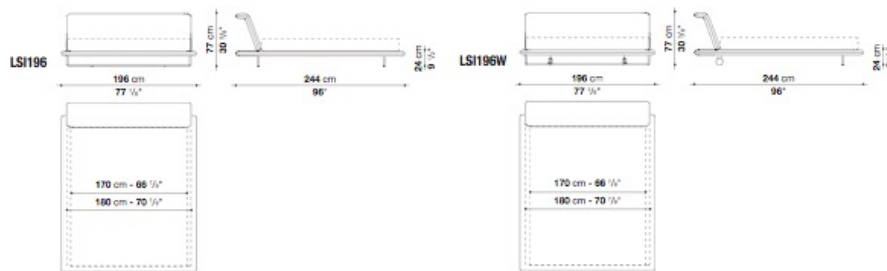

Bed cm 176

		B (ファブリック)	A (ファブリック)	E (ファブリック)	S (ファブリック)	L (ファブリック)	BETA (レザー)	ALFA GAMMA (レザー)	K (レザー)
LSI176	176 ベッド (マットレス 160 x 200cm) ブロンズニッケル塗装	806,000	823,000	866,000	902,000	975,000	1,136,000	1,291,000	1,538,000
LSI176_CL	176 ベッド (マットレス 160 x 200cm) クロームスチール	904,000	921,000	965,000	999,000	1,073,000	1,234,000	1,389,000	1,636,000
LSI176W	176 キャスター付ベッド (マットレス 160 x 200cm) ブロンズニッケル塗装	841,000	858,000	901,000	937,000	1,010,000	1,167,000	1,326,000	1,574,000
LSI176W_CL	176 キャスター付ベッド (マットレス 160 x 200cm) クロームスチール	890,000	907,000	951,000	986,000	1,059,000	1,216,000	1,375,000	1,623,000
追加カバー									
LSI176RK	176 ベッド (マットレス 160 x 200cm)	179,000	194,000	230,000	261,000	322,000	518,000	588,000	798,000

N.B. / 注意事項

脚部：クロームスチール(0110M)またはブロンズニッケル塗装(0174B)よりお選びください。

「4本脚」または「2本脚+キャスター(ヘッドボード側)」よりお選びいただけます。

マットレス：別途お選びください。B&B ITALIA社製マットレス (H.30cm) を設置した場合のマットレストップまでの高さは54cmとなります。

(マットレス153 x 203cmもご使用いただけますが、弊社ではそのサイズのマットレスは取り扱いしておりません。)

スラットベース：本体価格に含まれています。

Bed cm 196

		B (ファブリック)	A (ファブリック)	E (ファブリック)	S (ファブリック)	L (ファブリック)	BETA (レザー)	ALFA GAMMA (レザー)	K (レザー)
LSI196	196 ベッド (マットレス 170/180 x 200cm) ブロンズニッケル塗装	812,000	830,000	877,000	916,000	994,000	1,174,000	1,333,000	1,602,000
LSI196_CL	196 ベッド (マットレス 170/180 x 200cm) クロームスチール	910,000	928,000	975,000	1,013,000	1,092,000	1,271,000	1,431,000	1,700,000
LSI196W	196 キャスター付ベッド (マットレス 170/180 x 200cm) ブロンズニッケル塗装	846,000	865,000	912,000	951,000	1,028,000	1,205,000	1,368,000	1,636,000
LSI196W_CL	196 キャスター付ベッド (マットレス 170/180 x 200cm) クロームスチール	896,000	914,000	961,000	1,000,000	1,078,000	1,254,000	1,418,000	1,686,000
追加カバー									
LSI196RK	196 ベッド (マットレス 170/180 x 200cm)	180,000	196,000	235,000	268,000	335,000	547,000	621,000	848,000

N.B. / 注意事項

脚部：クロームスチール(0110M)またはブロンズニッケル塗装(0174B)よりお選びください。

「4本脚」または「2本脚+キャスター(ヘッドボード側)」よりお選びいただけます。

キャスター(ヘッドボード側)：ホワイト色プラスチックとなります。

マットレス：別途お選びください。B&B ITALIA社製マットレス (H.30cm) を設置した場合のマットレストップまでの高さは54cmとなります。