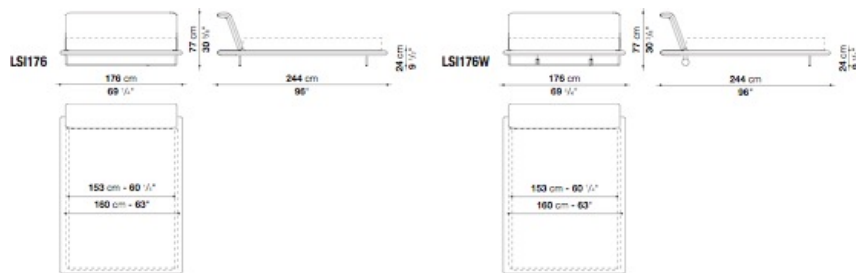

マットレスの周囲からベースがはみ出していることにより、究極の軽やかさが伝わります。ヘッドボードはベッドフレームにはめ込んであり、フレームと並行するように、上部を後ろに曲げて小さく平らな面を形作っています。ブロンズニッケル塗装またはブライتكロームスチール製の2つの脚部で全体を支えています。後ろをキャスターにしてベッドを簡単に動かせるようにしたモデルも用意しています。フレームには、あらかじめ湾曲させたビーチウッド材をつけた金属製のスラットベースを内蔵しています。

TECHNICAL SPECIFICATIONS / 技術情報 :

内部構造	鋼管及び成形鋼材
内部構造充填材	ベイフィット (バイエル社製) 低温成形発泡ポリウレタン ポリエステルファイバーカーバー
ベースフレーム	ブロンズニッケル塗装または、ブライتكローム鋼管
サポートフレームホイール	グレイ塗装鋼管
スラットベース	鋼管及びビーチウッド積層板
脚部先端	熱可塑性プラスチック
ホイール	ホワイトプラスチック
表面張地	ファブリックまたは天然皮革

N.B. / 注意事項

脚部：クロームスチール(0110M)またはブロンズニッケル塗装(0174B)よりお選びください。

「4本脚」または「2本脚+キャスター(ヘッドボード側)」よりお選びいただけます。

マットレス：別途お選びください。B&B ITALIA社製マットレス (H.30cm) を設置した場合のマットレストップまでの高さは54cmとなります。

(マットレス153 x 203cmもご使用いただけますが、弊社ではそのサイズのマットレスは取り扱いしておりません。)

N.B. / 注意事項

脚部：クロームスチール(0110M)またはブロンズニッケル塗装(0174B)よりお選びください。

「4本脚」または「2本脚+キャスター(ヘッドボード側)」よりお選びいただけます。

キャスター(ヘッドボード側)：ホワイト色プラスチックとなります。

マットレス：別途お選びください。B&B ITALIA社製マットレス (H.30cm) を設置した場合のマットレストップまでの高さは54cmとなります。