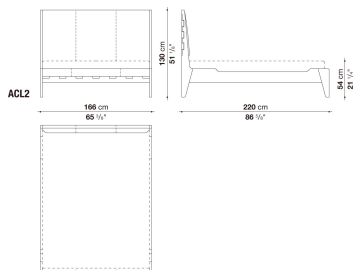

Bed cm 166

		BETA (レザー)	ALFA GAMMA (レザー)	K (レザー)					
ACL2	ベッド(マットレス160 x 200cm、 スラットベースRD)	1,264,000	1,435,000	1,580,000					

N.B. / 注意事項

フレーム：オーク（グレー、ライト、ブラック、ステインド・ スモークオーク0394T）よりお選びください。  
 マットレス：別途お選びください。B&B ITALIA社製マットレス（H.30cm）を設置した場合のマットレストップまでの高さは63cm,または66cmとなります。  
 スラットベース：RD(¥118,000)が別途必要となります。

Bed cm 176

		BETA (レザー)	ALFA GAMMA (レザー)	K (レザー)					
ACL3	ベッド(マットレス170 x 200cm、 スラットベースRD1)	1,310,000	1,488,000	1,644,000					

N.B. / 注意事項

フレーム：オーク（グレー、ライト、ブラック、ステインド・ スモークオーク0394T）よりお選びください。  
 マットレス：別途お選びください。B&B ITALIA社製マットレス（H.30cm）を設置した場合のマットレストップまでの高さは63cm,または66cmとなります。  
 スラットベース：RD1(¥118,000)が別途必要となります。

Bed cm 186

		BETA (レザー)	ALFA GAMMA (レザー)	K (レザー)					
ACL4	ベッド(マットレス180 x 200cm、 スラットベースRD2)	1,351,000	1,535,000	1,700,000					

N.B. / 注意事項

フレーム：オーク（グレー、ライト、ブラック、ステインド・ スモークオーク0394T）よりお選びください。  
 マットレス：別途お選びください。B&B ITALIA社製マットレス（H.30cm）を設置した場合のマットレストップまでの高さは63cm,または66cmとなります。  
 スラットベース：RD2(¥118,000)が別途必要となります。

Bed cm 206

		BETA (レザー)	ALFA GAMMA (レザー)	K (レザー)					
ACL5	ベッド(マットレス200 x 200cm、 スラットベースRD4)	1,431,000	1,626,000	1,808,000					

N.B. / 注意事項

フレーム：オーク（グレー、ライト、ブラック、ステインド・ スモークオーク0394T）よりお選びください。  
 マットレス：別途お選びください。B&B ITALIA社製マットレス（H.30cm）を設置した場合のマットレストップまでの高さは63cm,または66cmとなります。  
 スラットベース：RD4(¥134,000)が別途必要となります。