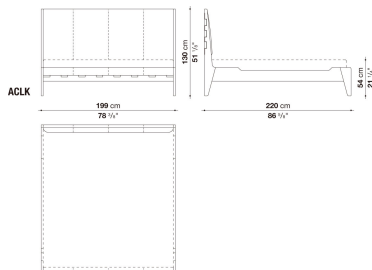

Queen size bed cm 159

		BETA (レザー)	ALFA GAMMA (レザー)	K (レザー)					
ACLQ	クイーンベッド(スラットベースRD9)	1,264,000	1,435,000	1,580,000					

N.B. / 注意事項

フレーム：オーク（グレー、ライト、ブラック、ステインド・ スモークオーク0394T）よりお選びください。  
 マットレス：弊社では対応しておりません。  
 スラットベース：RD9(¥118,000)が別途必要となります。

King size bed cm 199

		BETA (レザー)	ALFA GAMMA (レザー)	K (レザー)					
ACLK	キングベッド(スラットベースRD10)	1,431,000	1,626,000	1,808,000					

N.B. / 注意事項

フレーム：オーク（グレー、ライト、ブラック、ステインド・ スモークオーク0394T）よりお選びください。  
 マットレス：弊社では対応しておりません。  
 スラットベース：RD10(¥134,000)が別途必要となります。