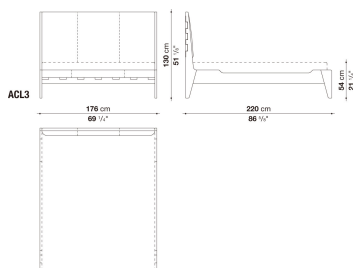

Bed cm 166

		BETA (レザー)	ALFA GAMMA (レザー)	K (レザー)					
ACL2	ベッド(マットレス160 x 200cm、 スラットベースRD)	1,264,000	1,435,000	1,580,000					

N.B. / 注意事項

フレーム：オーク（グレー、ライト、ブラック、ステインド・ スモークオーク0394T）よりお選びください。  
 マットレス：別途お選びください。B&B ITALIA社製マットレス（H.30cm）を設置した場合のマットレストップまでの高さは63cm,または66cmとなります。  
 スラットベース：RD(¥118,000)が別途必要となります。

Bed cm 176

		BETA (レザー)	ALFA GAMMA (レザー)	K (レザー)					
ACL3	ベッド(マットレス170 x 200cm、 スラットベースRD1)	1,310,000	1,488,000	1,644,000					

N.B. / 注意事項

フレーム：オーク（グレー、ライト、ブラック、ステインド・ スモークオーク0394T）よりお選びください。  
 マットレス：別途お選びください。B&B ITALIA社製マットレス（H.30cm）を設置した場合のマットレストップまでの高さは63cm,または66cmとなります。  
 スラットベース：RD1(¥118,000)が別途必要となります。

Bed cm 186

		BETA (レザー)	ALFA GAMMA (レザー)	K (レザー)					
ACL4	ベッド(マットレス180 x 200cm、 スラットベースRD2)	1,351,000	1,535,000	1,700,000					

N.B. / 注意事項

フレーム：オーク（グレー、ライト、ブラック、ステインド・ スモークオーク0394T）よりお選びください。  
 マットレス：別途お選びください。B&B ITALIA社製マットレス（H.30cm）を設置した場合のマットレストップまでの高さは63cm,または66cmとなります。  
 スラットベース：RD2(¥118,000)が別途必要となります。

Bed cm 206

		BETA (レザー)	ALFA GAMMA (レザー)	K (レザー)					
ACL5	ベッド(マットレス200 x 200cm、 スラットベースRD4)	1,431,000	1,626,000	1,808,000					

N.B. / 注意事項

フレーム：オーク（グレー、ライト、ブラック、ステインド・ スモークオーク0394T）よりお選びください。  
 マットレス：別途お選びください。B&B ITALIA社製マットレス（H.30cm）を設置した場合のマットレストップまでの高さは63cm,または66cmとなります。  
 スラットベース：RD4(¥134,000)が別途必要となります。