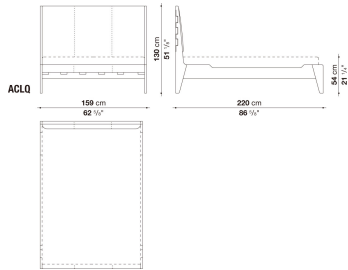

Queen size bed cm 159

		BETA (レザー)	ALFA GAMMA (レザー)	K (レザー)					
ACLQ	クイーンベッド(スラットベースRD9)	1,264,000	1,435,000	1,580,000					

N.B. / 注意事項

フレーム：オーク（グレー、ライト、ブラック、ステインド・ スモークオーク0394T）よりお選びください。
マットレス：弊社では対応しておりません。
スラットベース：RD9(¥118,000)が別途必要となります。