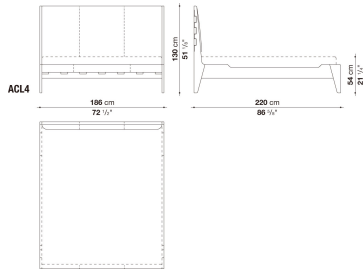

Bed cm 166

		BETA (レザー)	ALFA GAMMA (レザー)	K (レザー)					
ACL2	ベッド(マットレス160 x 200cm、 スラットベースRD)	1,264,000	1,435,000	1,580,000					

N.B. / 注意事項

フレーム：オーク（グレー、ライト、ブラック、ステインド・ スモークオーク0394T）よりお選びください。  
 マットレス：別途お選びください。B&B ITALIA社製マットレス（H.30cm）を設置した場合のマットレストップまでの高さは63cm,または66cmとなります。  
 スラットベース：RD(¥118,000)が別途必要となります。

Bed cm 176

		BETA (レザー)	ALFA GAMMA (レザー)	K (レザー)					
ACL3	ベッド(マットレス170 x 200cm、 スラットベースRD1)	1,310,000	1,488,000	1,644,000					

N.B. / 注意事項

フレーム：オーク（グレー、ライト、ブラック、ステインド・ スモークオーク0394T）よりお選びください。  
 マットレス：別途お選びください。B&B ITALIA社製マットレス（H.30cm）を設置した場合のマットレストップまでの高さは63cm,または66cmとなります。  
 スラットベース：RD1(¥118,000)が別途必要となります。

Bed cm 186

		BETA (レザー)	ALFA GAMMA (レザー)	K (レザー)					
ACL4	ベッド(マットレス180 x 200cm、 スラットベースRD2)	1,351,000	1,535,000	1,700,000					

N.B. / 注意事項

フレーム：オーク（グレー、ライト、ブラック、ステインド・ スモークオーク0394T）よりお選びください。  
 マットレス：別途お選びください。B&B ITALIA社製マットレス（H.30cm）を設置した場合のマットレストップまでの高さは63cm,または66cmとなります。  
 スラットベース：RD2(¥118,000)が別途必要となります。

Bed cm 206

		BETA (レザー)	ALFA GAMMA (レザー)	K (レザー)					
ACL5	ベッド(マットレス200 x 200cm、 スラットベースRD4)	1,431,000	1,626,000	1,808,000					

N.B. / 注意事項

フレーム：オーク（グレー、ライト、ブラック、ステインド・ スモークオーク0394T）よりお選びください。  
 マットレス：別途お選びください。B&B ITALIA社製マットレス（H.30cm）を設置した場合のマットレストップまでの高さは63cm,または66cmとなります。  
 スラットベース：RD4(¥134,000)が別途必要となります。