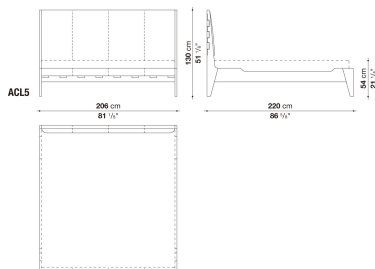

Bed cm 186

		BETA (レザー)	ALFA GAMMA (レザー)	K (レザー)					
ACL4	ベッド(マットレス180 x 200cm、 スラットベースRD2)	1,351,000	1,535,000	1,700,000					

N.B. / 注意事項

フレーム：オーク（グレー、ライト、ブラック、ステインド・ スモークオーク0394T）よりお選びください。  
 マットレス：別途お選びください。B&B ITALIA社製マットレス（H.30cm）を設置した場合のマットレストップまでの高さは63cm,または66cmとなります。  
 スラットベース：RD2(¥118,000)が別途必要となります。

Bed cm 206

		BETA (レザー)	ALFA GAMMA (レザー)	K (レザー)					
ACL5	ベッド(マットレス200 x 200cm、 スラットベースRD4)	1,431,000	1,626,000	1,808,000					

N.B. / 注意事項

フレーム：オーク（グレー、ライト、ブラック、ステインド・ スモークオーク0394T）よりお選びください。  
 マットレス：別途お選びください。B&B ITALIA社製マットレス（H.30cm）を設置した場合のマットレストップまでの高さは63cm,または66cmとなります。  
 スラットベース：RD4(¥134,000)が別途必要となります。